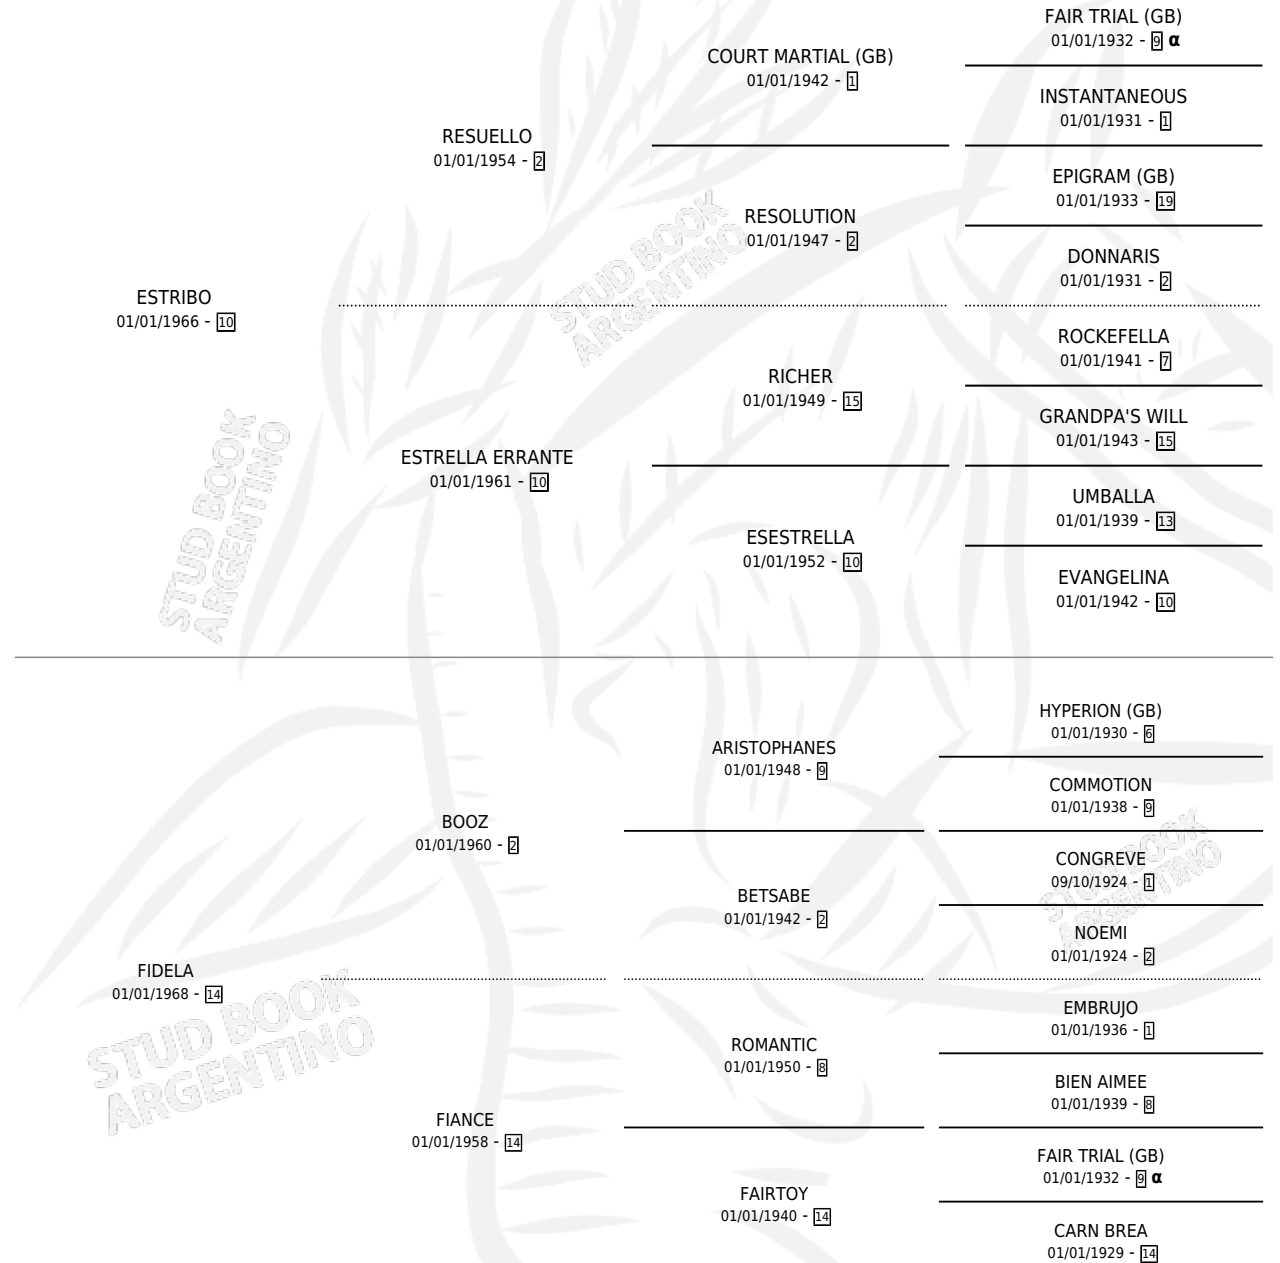

LA FUGADA

por **ESTRIBO** y **FIDELA** por **BOOZ**

Argentina · Hembra · Zaino · SP · 31/10/1982
Familia 14-f · Volumen 31

ESTADO

TIPIFICACIÓN SANGUÍNEA	✓
TIPIFICACIÓN POR ADN	X
PASAPORTE	X
IDENTIFICACIÓN POR MICROCHIP	X
REPRODUCTOR	✓

Lugar de nacimiento: Maryland

Criador: Sin dato

~

HIJOS

	MACHOS	HEMBRAS
9 NACIERON	5	4
8 CORRIERON	4	4
7 GANARON	3	4

1	0	0
GANADORES CL	GANADORES GR	GANADORES G1

PEDIGREE

INBREEDING : α