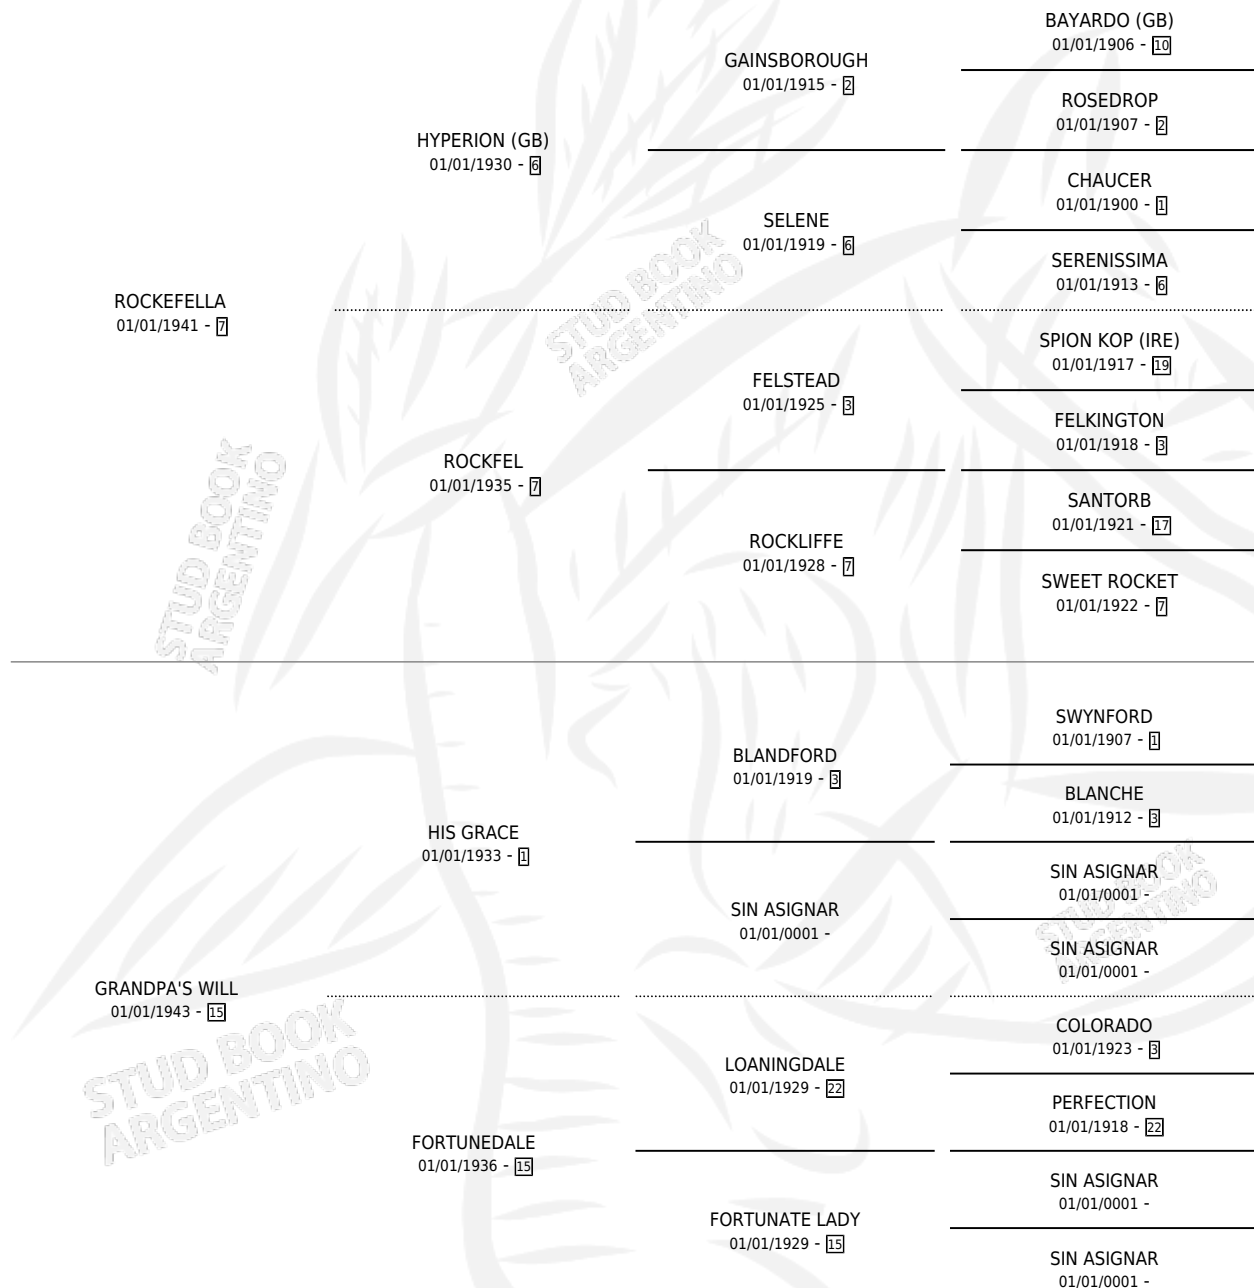

RICHER

por **ROCKEFELLA** y **GRANDPA'S WILL** por **HIS GRACE**

Argentina · Macho · Alazan · SP · 01/01/1949
Familia 15-a · Volumen 20

ESTADO

TIPIFICACIÓN SANGUÍNEA	X
TIPIFICACIÓN POR ADN	X
PASAPORTE	X
IDENTIFICACIÓN POR MICROCHIP	X
REPRODUCTOR	✓

Lugar de nacimiento: Campo particular

Criador: Sin dato

~

HIJOS

	MACHOS	HEMBRAS
44 NACIERON	11	33

SIN ACTUACIONES

PEDIGREE