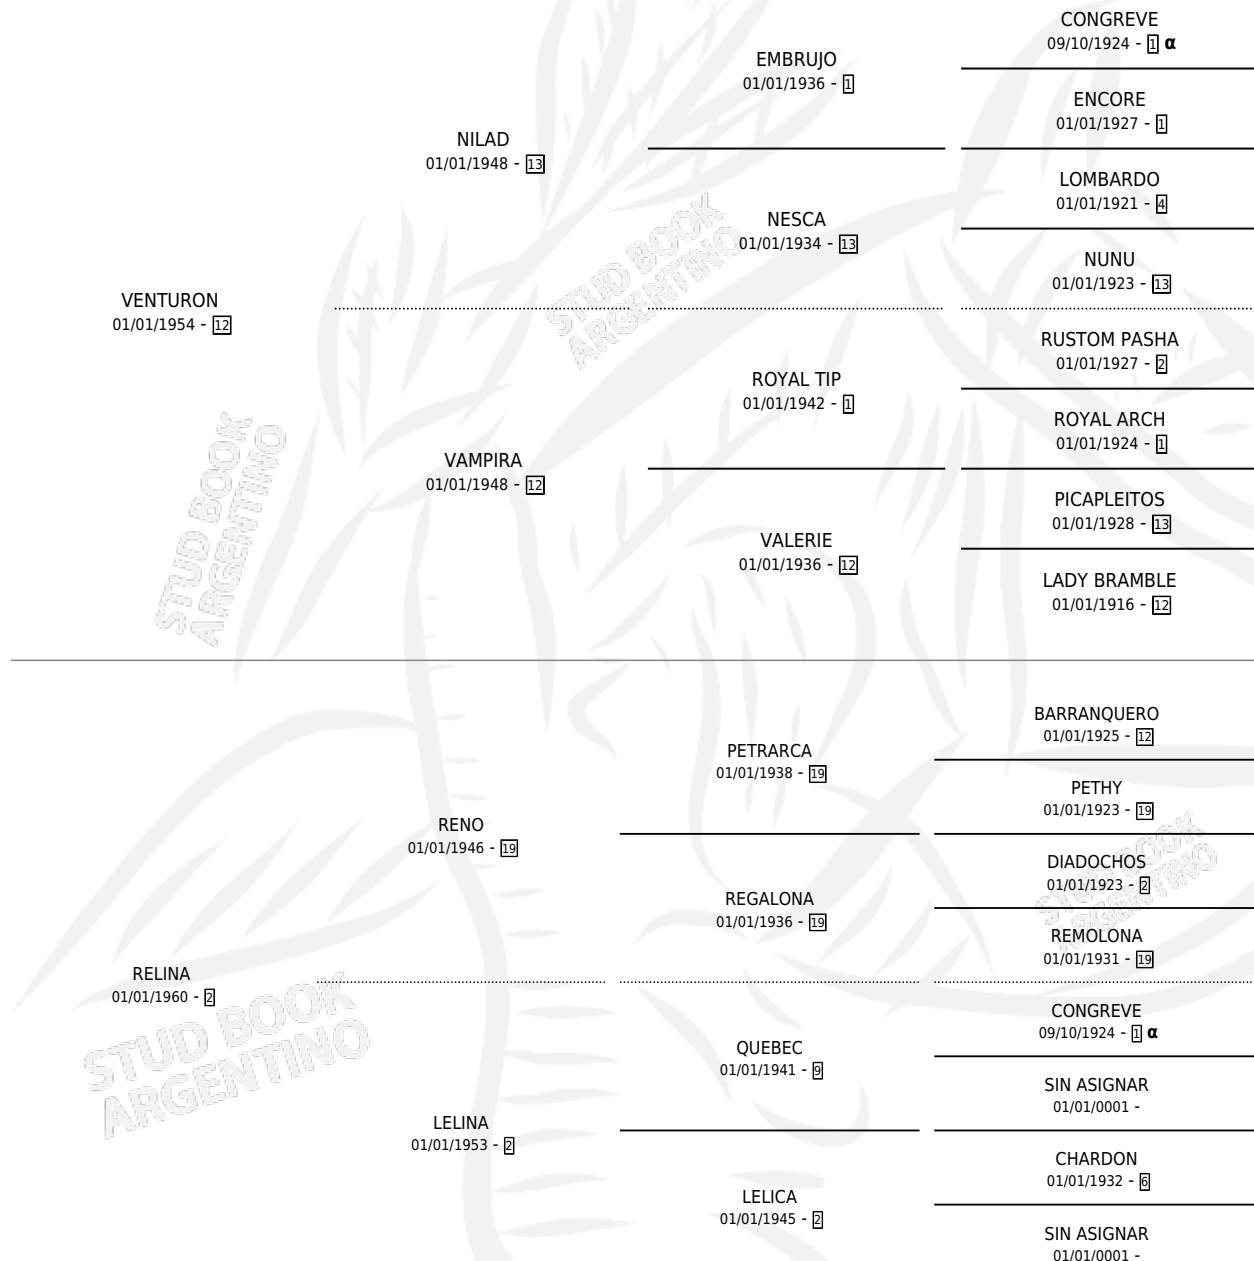

VELINA

por VENTURON y RELINA por RENO

Argentina · Hembra · Alazan · SP · 11/09/1967
Familia 2-f · Volumen 26

ESTADO

TIPIFICACIÓN SANGUÍNEA	X
TIPIFICACIÓN POR ADN	X
PASAPORTE	X
IDENTIFICACIÓN POR MICROCHIP	X
REPRODUCTOR	✓

Lugar de nacimiento: Campo particular

Criador: Sin dato

~

HIJOS

	MACHOS	HEMBRAS
6 NACIERON	3	3
1 CORRIERON	1	0
1 GANARON	1	0
0 GANADORES CL	0 GANADORES GR	0 GANADORES G1

PEDIGREE

INBREEDING : α