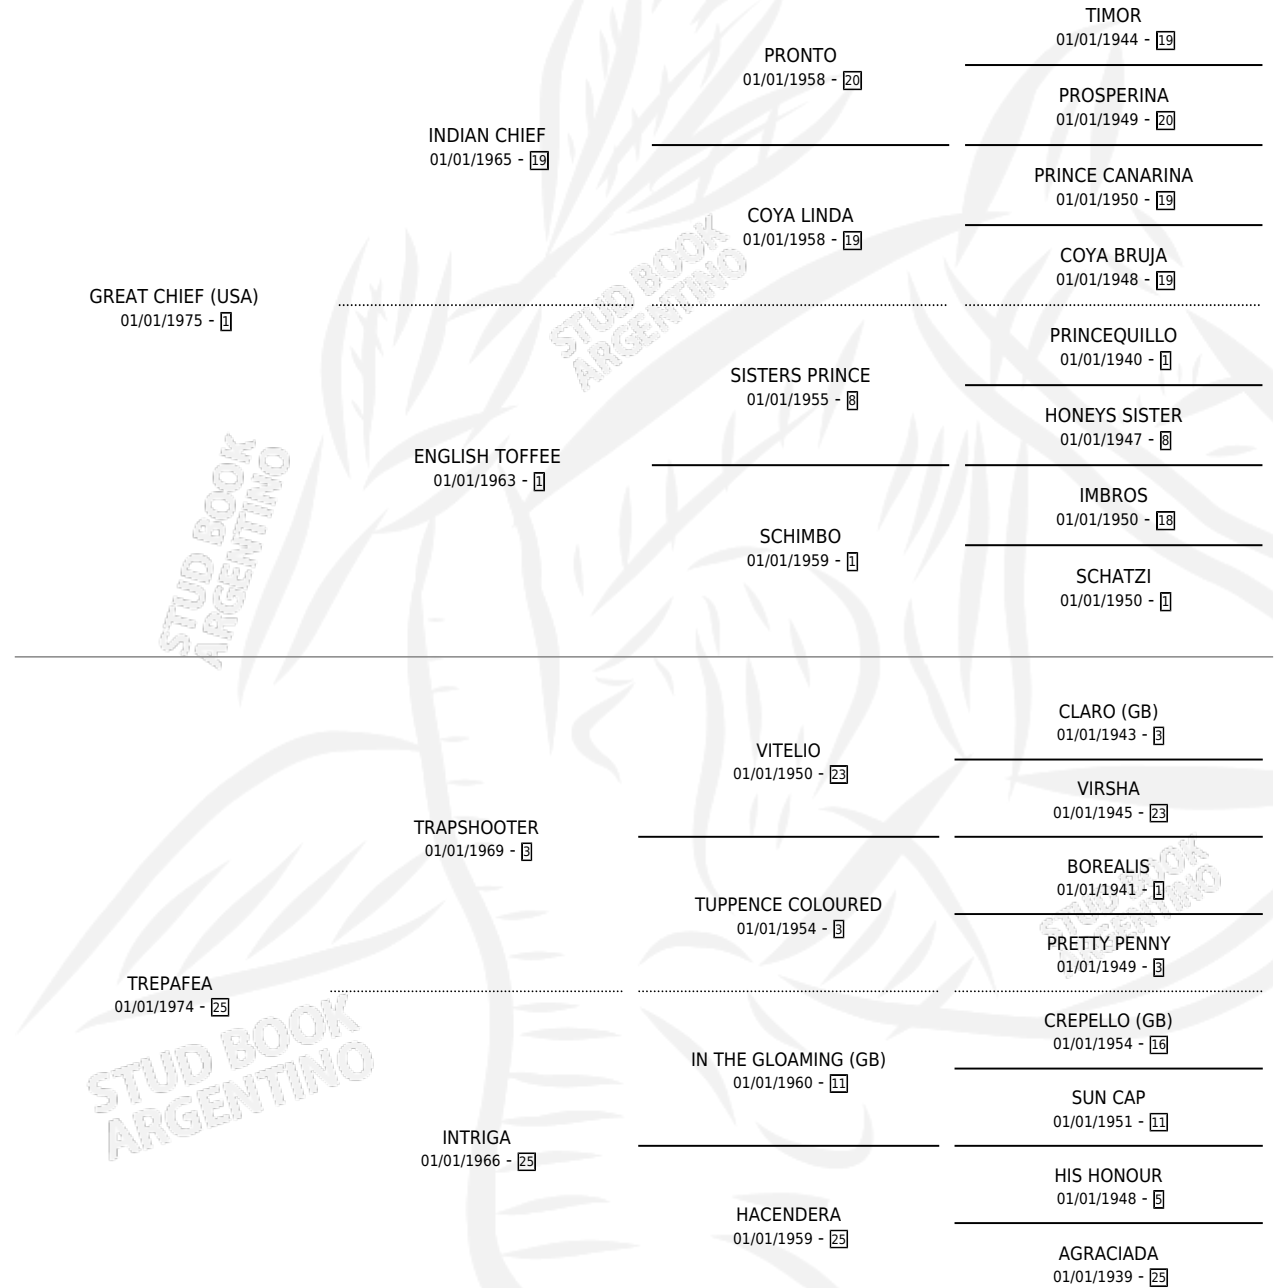

GRAN FEUCHA

por GREAT CHIEF (USA) y TREPAFEA por TRAPSHOOTER

Argentina · Hembra · No Consigna · SP · 01/01/1982
Familia 25 · Volumen 31

ESTADO

TIPIFICACIÓN SANGUÍNEA	X
TIPIFICACIÓN POR ADN	X
PASAPORTE	X
IDENTIFICACIÓN POR MICROCHIP	X
REPRODUCTOR	X

Lugar de nacimiento: Campo particular

Criador: Sin dato

PEDIGREE

CAMPAÑA

Solo carreras oficiales de Argentina

POR EDAD

EDAD	CC	1°	2°	3°	4°	5°	NP	CLC	CLG	CLCG1	CLGG1	IMPORTE	GANANCIA / CC
6 AÑOS	2	2	0	0	0	0	0	0	0	0	0	\$0	\$0
TOTALES	2	2	0	0	0	0	0	0	0	0	0	\$0	\$0
%		100%	0.0%	0.0%	0.0%	0.0%	0.0%	0.0%	0.0%	0.0%	0.0%		