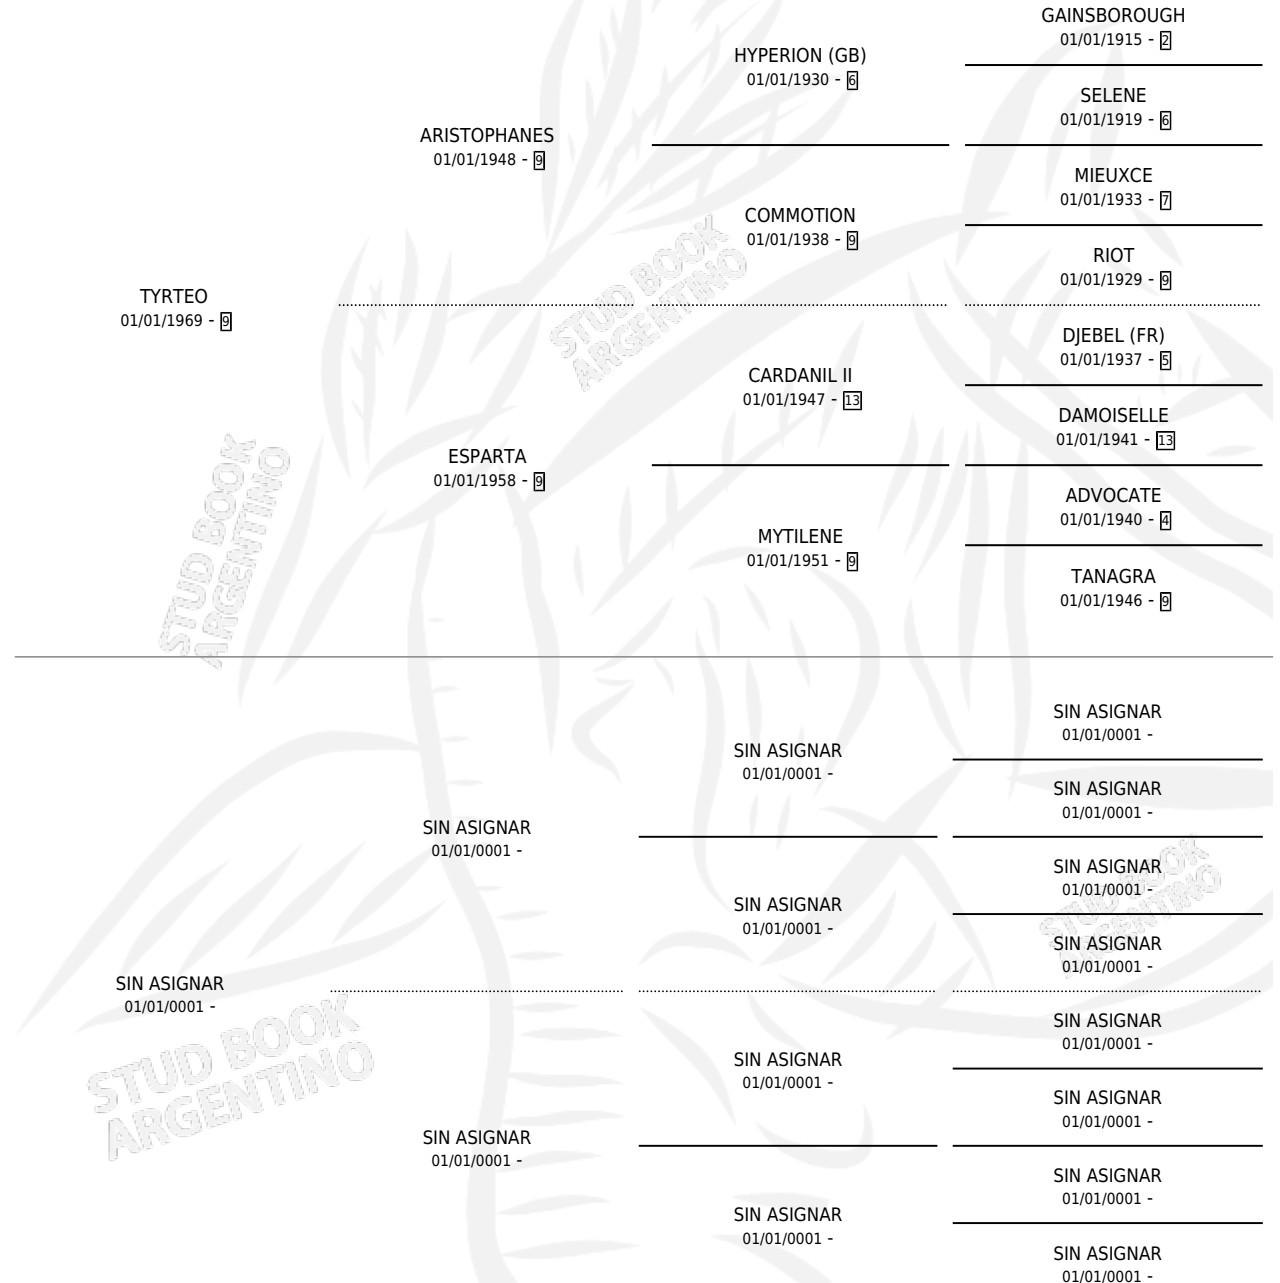

THREE RAJADOR

por TYRTEO y SIN ASIGNAR por SIN ASIGNAR

Argentina · Macho · No Consigna · SP · 01/01/1982
Familia · Volumen 31

ESTADO

TIPIFICACIÓN SANGUÍNEA	X
TIPIFICACIÓN POR ADN	X
PASAPORTE	X
IDENTIFICACIÓN POR MICROCHIP	X
REPRODUCTOR	X

Lugar de nacimiento: Campo particular

Criador: Sin dato

PEDIGREE

CAMPAÑA

Solo carreras oficiales de Argentina

POR EDAD

EDAD	CC	1°	2°	3°	4°	5°	NP	CLC	CLG	CLCG1	CLGG1	IMPORTE	GANANCIA / CC
7 AÑOS	7	0	0	0	2	0	5	0	0	0	0	\$0	\$0
TOTALES	7	0	0	0	2	0	5	0	0	0	0	\$0	\$0
%		0.0%	0.0%	0.0%	28.6%	0.0%	71.4%	0.0%	0.0%	0.0%	0.0%		