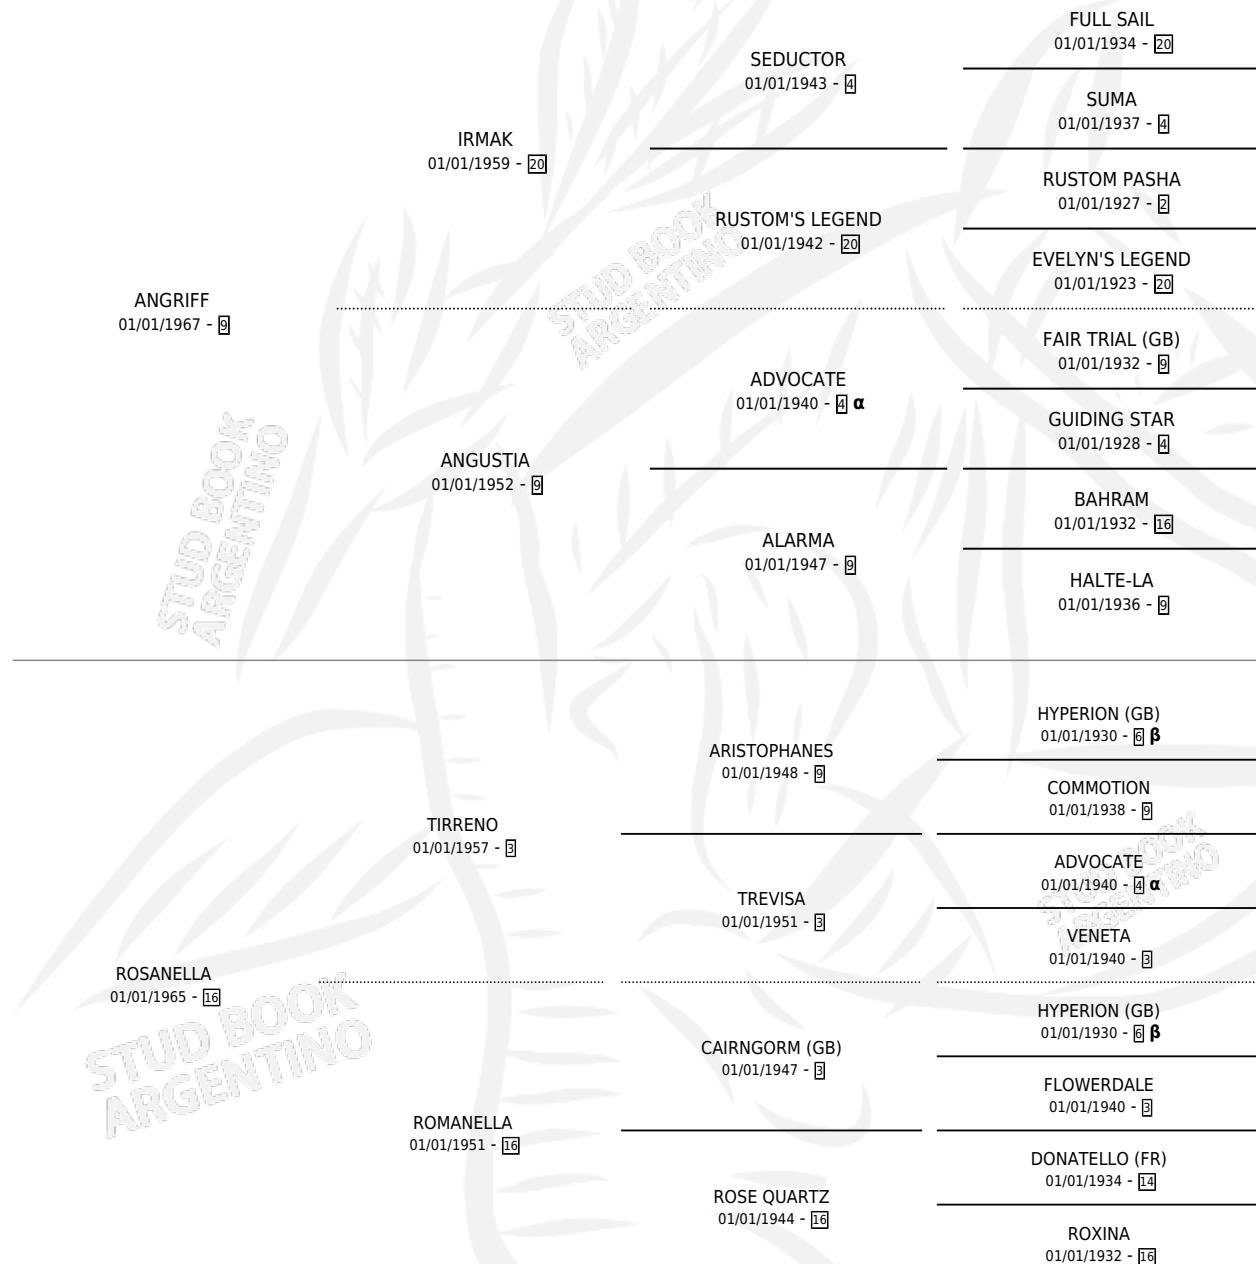

ATREVIDO

por ANGRIFF y ROSANELLA por TIRRENO

Argentina · Macho · Alazan · SP · 18/10/1982
Familia 16-h · Volumen 31

ESTADO

TIPIFICACIÓN SANGUÍNEA	X
TIPIFICACIÓN POR ADN	X
PASAPORTE	X
IDENTIFICACIÓN POR MICROCHIP	X
REPRODUCTOR	X

Lugar de nacimiento: Campo particular

Criador: Sin dato

PEDIGREE

INBREEDING : α, β

CAMPAÑA

Solo carreras oficiales de Argentina

POR EDAD

EDAD	CC	1°	2°	3°	4°	5°	NP	CLC	CLG	CLCG1	CLGG1	IMPORTE	GANANCIA / CC
4 AÑOS	1	1	0	0	0	0	0	0	0	0	0	\$0	\$0
5 AÑOS	5	4	1	0	0	0	0	0	0	0	0	\$0	\$0
6 AÑOS	1	0	0	0	0	0	1	0	0	0	0	\$0	\$0
7 AÑOS	2	0	0	0	1	0	1	0	0	0	0	\$0	\$0
TOTALES	9	5	1	0	1	0	2	0	0	0	0	\$0	\$0
%		55.6%	11.1%	0.0%	11.1%	0.0%	22.2%	0.0%	0.0%	0.0%	0.0%		

Ganador de 5 carreras en San Isidro y Palermo debutando, a los 4 y 5 años.

POR DISTANCIA

HIPODROMO	CC	1°	2°	3°	4°	5°	NP	CLC	CLG	CLCG1	CLGG1	IMPORTE
LA PLATA	3	0	0	0	1	0	2	0	0	0	0	\$0
1100 MTS	1	0	0	0	0	0	1	0	0	0	0	\$0
1400 MTS	1	0	0	0	1	0	0	0	0	0	0	\$0
1600 MTS	1	0	0	0	0	0	1	0	0	0	0	\$0
PALERMO	3	2	1	0	0	0	0	0	0	0	0	\$0
0 MTS	3	2	1	0	0	0	0	0	0	0	0	\$0
SAN ISIDRO	3	3	0	0	0	0	0	0	0	0	0	\$0
0 MTS	3	3	0	0	0	0	0	0	0	0	0	\$0