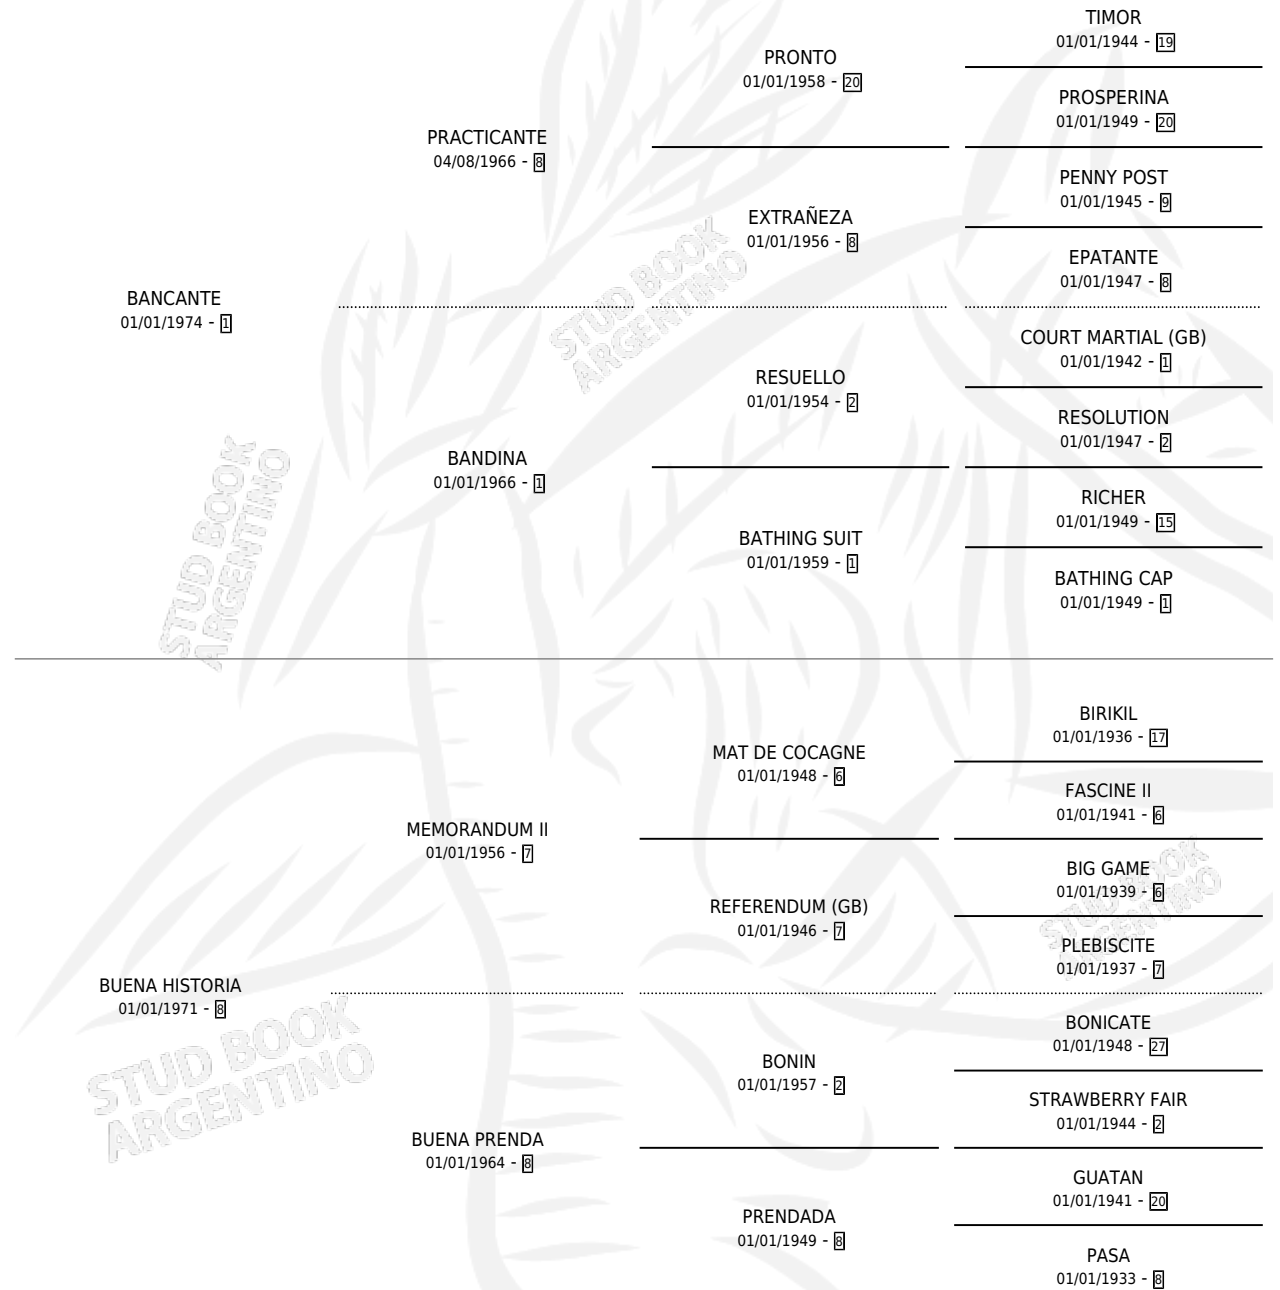

BARRUMBADA

por **BANCANTE** y **BUENA HISTORIA** por **MEMORANDUM II**

Argentina · Hembra · Alazan · SP · 04/11/1982
Familia 8-k · Volumen 31

ESTADO

TIPIFICACIÓN SANGUÍNEA	✓
TIPIFICACIÓN POR ADN	X
PASAPORTE	X
IDENTIFICACIÓN POR MICROCHIP	X
REPRODUCTOR	✓

Lugar de nacimiento: Campo particular

Criador: Sin dato

~

HIJOS

	MACHOS	HEMBRAS
1 NACIERON	1	0

SIN ACTUACIONES

PEDIGREE

S