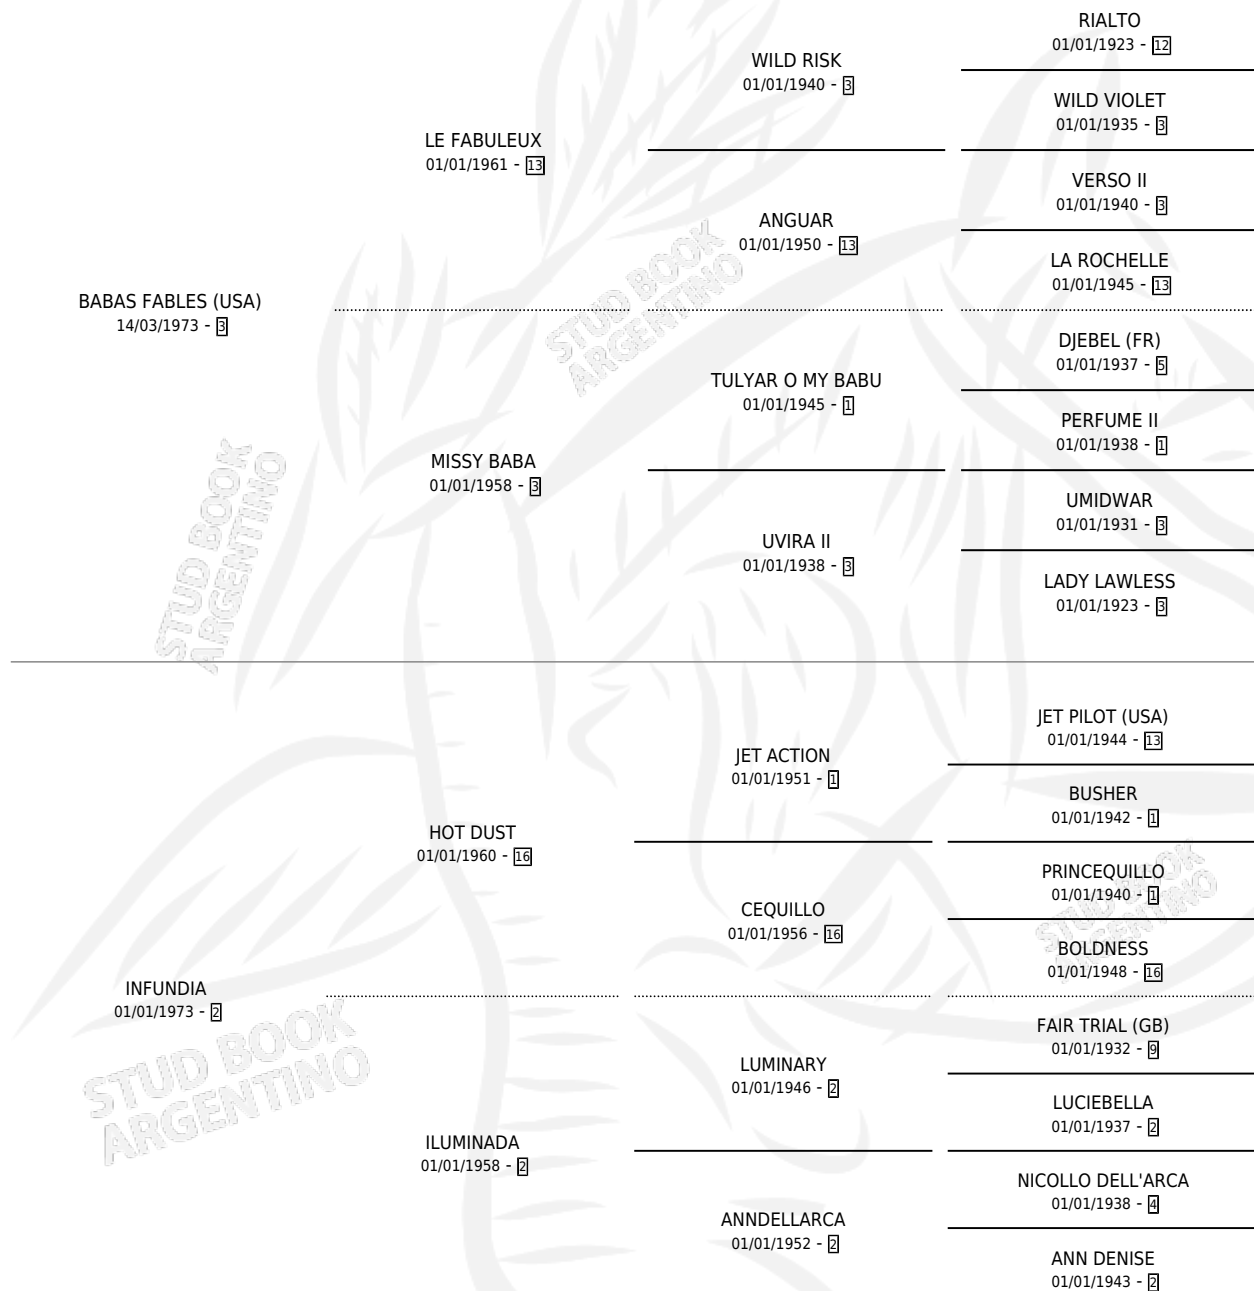

Lugar de nacimiento: Ojo de Agua

Criador: Sin dato

~

HIJOS

	MACHOS	HEMBRAS
3 NACIERON	3	0
2 CORRIERON	2	0
2 GANARON	2	0
0 GANADORES CL	0 GANADORES GR	0 GANADORES G1

PEDIGREE

CAMPAÑA

Solo carreras oficiales de Argentina