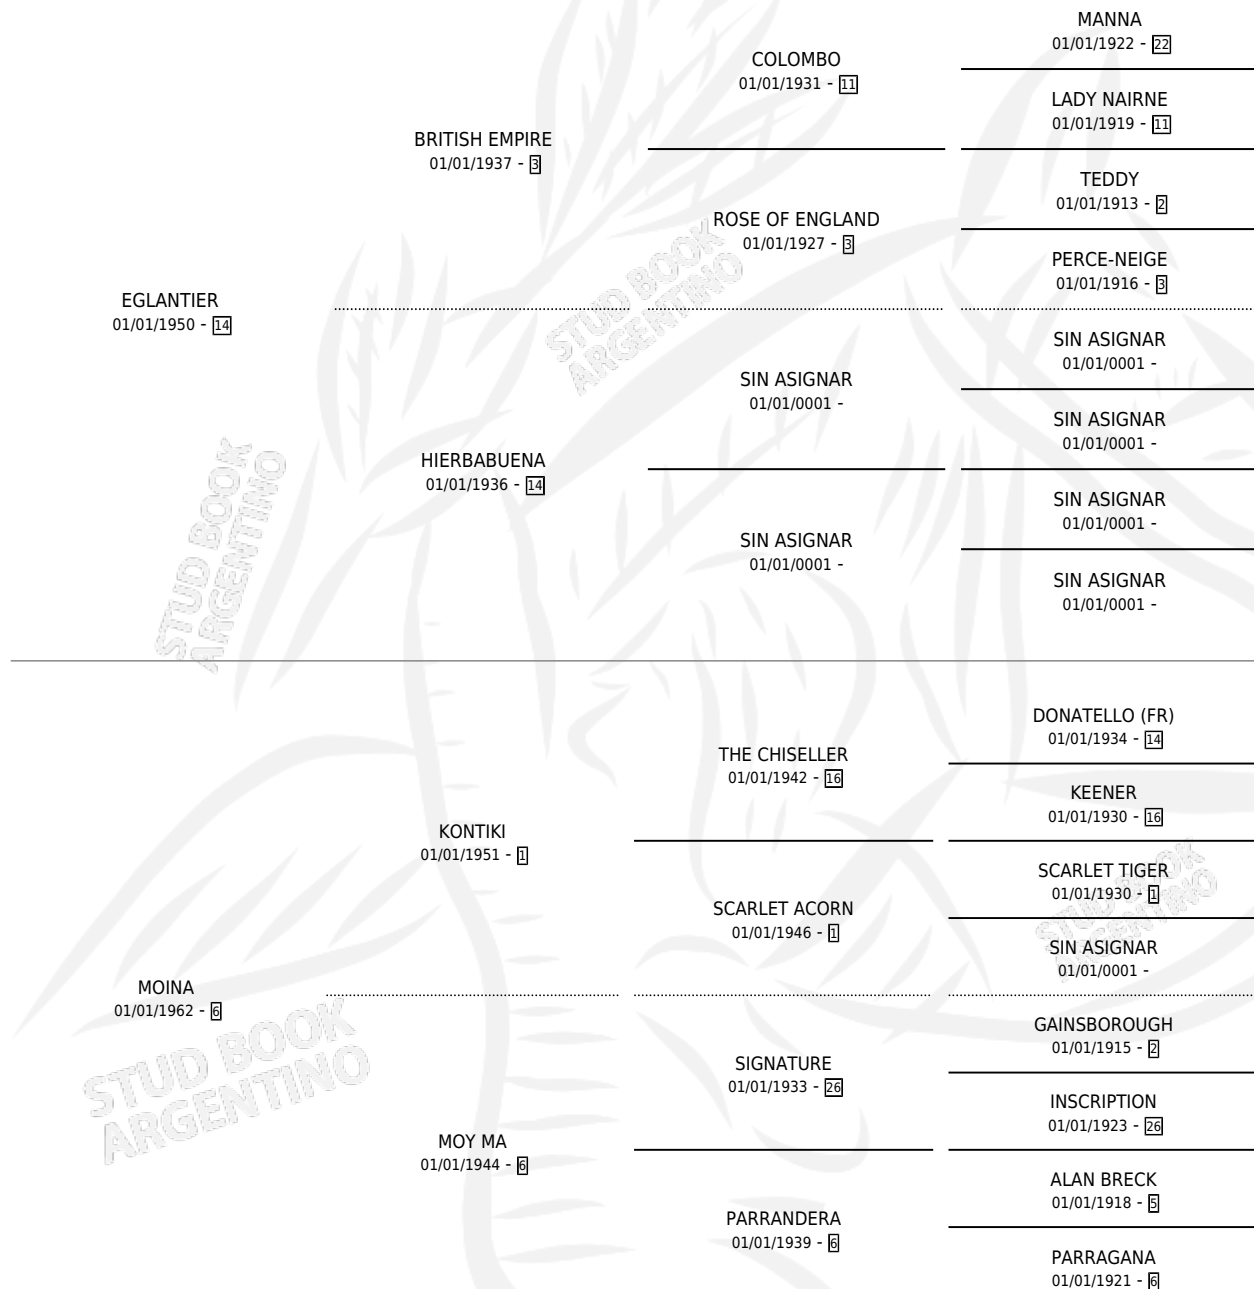

KALUA

por EGLANTIER y MOINA por KONTIKI

Argentina · Hembra · Zaino Colorado · SP · 01/01/1967
Familia 6-a · Volumen 26

ESTADO

TIPIFICACIÓN SANGUÍNEA	X
TIPIFICACIÓN POR ADN	X
PASAPORTE	X
IDENTIFICACIÓN POR MICROCHIP	X
REPRODUCTOR	X

Lugar de nacimiento: Campo particular

Criador: Sin dato

~

HIJOS

	MACHOS	HEMBRAS
1 NACIERON	0	1
SIN ACTUACIONES		

PEDIGREE

KALUA

Datos oficiales del Stud Book Argentino