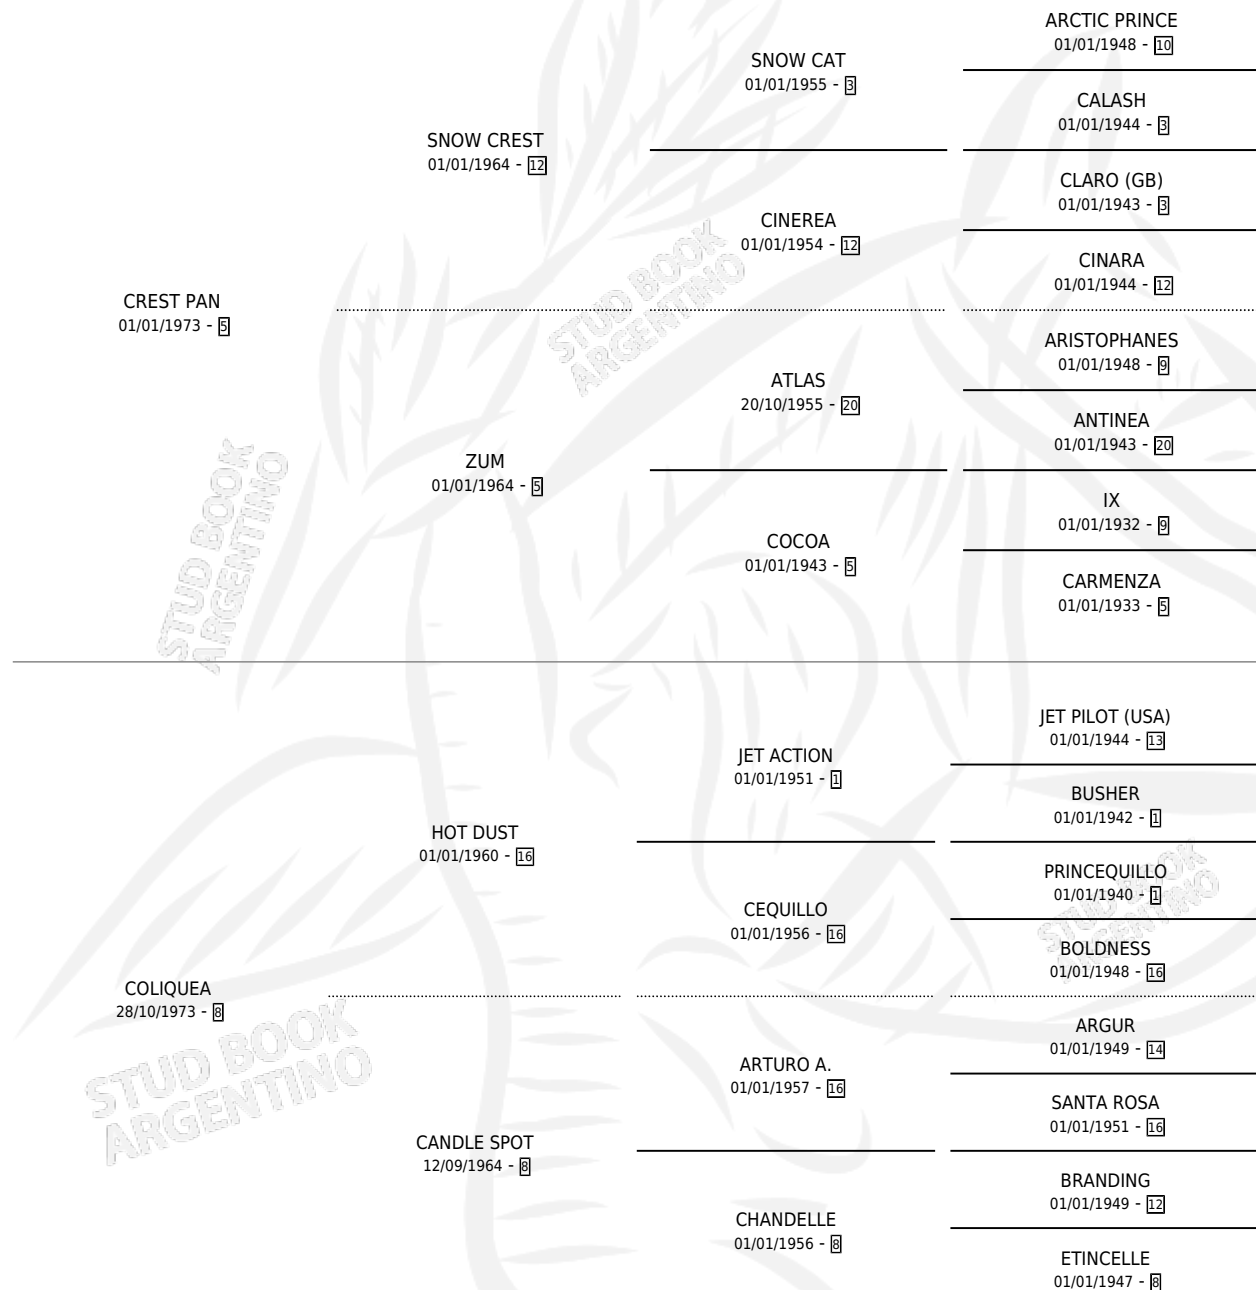

Lugar de nacimiento: Campo particular

Criador: Sin dato

~

HIJOS

	MACHOS	HEMBRAS
2 NACIERON	1	1
2 CORRIERON	1	1
1 GANARON	0	1
0 GANADORES CL	0 GANADORES GR	0 GANADORES G1

PEDIGREE

CAMPAÑA

Solo carreras oficiales de Argentina