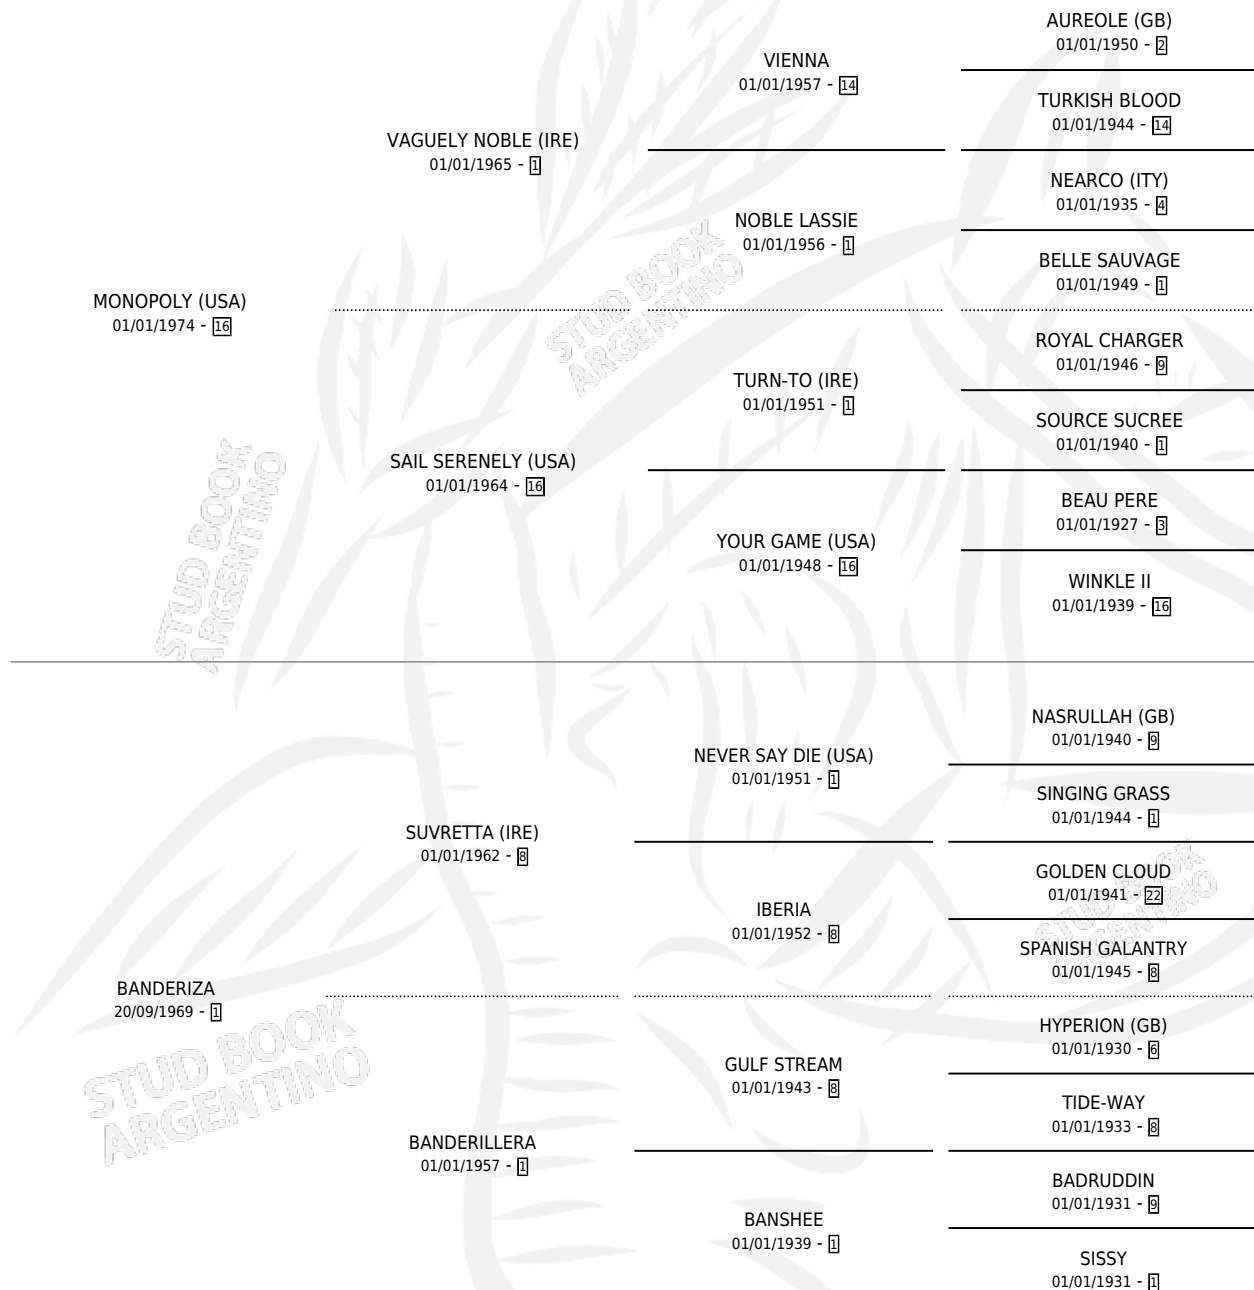

EL COLOSO

por **MONOPOLY (USA)** y **BANDERIZA por SUVRETTA (IRE)**

Argentina · Macho · Zaino · SP · 01/11/1982
Familia 1-e · Volumen 31

ESTADO

TIPIFICACIÓN SANGUÍNEA	X
TIPIFICACIÓN POR ADN	X
PASAPORTE	X
IDENTIFICACIÓN POR MICROCHIP	X
REPRODUCTOR	X

Lugar de nacimiento: Campo particular

Criador: Sin dato

PEDIGREE

EL COLOSO

Datos oficiales del Stud Book Argentino

Documento generado el 07/05/2026

studbook.org.ar