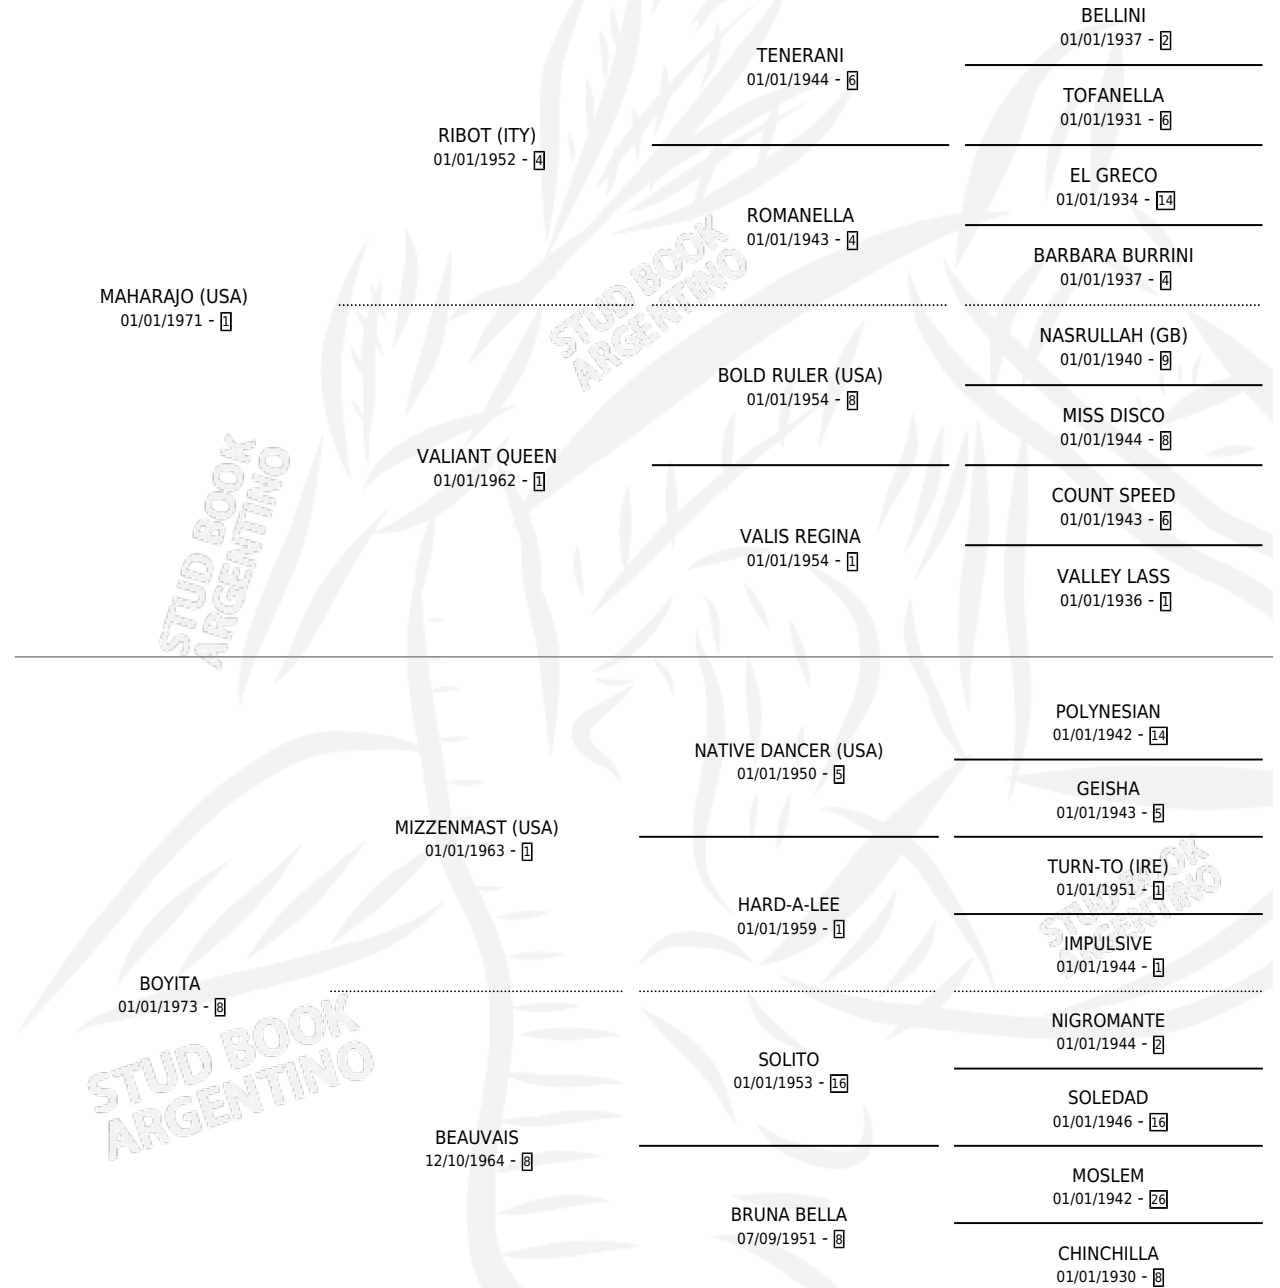

QUE BOYA

por MAHARAJO (USA) y BOYITA por MIZZENMAST (USA)

Argentina · Hembra · Alazan · SP · 22/10/1982
Familia 8-j · Volumen 31

ESTADO

TIPIFICACIÓN SANGUÍNEA	✓
TIPIFICACIÓN POR ADN	X
PASAPORTE	X
IDENTIFICACIÓN POR MICROCHIP	X
REPRODUCTOR	✓

Lugar de nacimiento: Campo particular

Criador: Sin dato

~

HIJOS

	MACHOS	HEMBRAS
3 NACIERON	2	1
SIN ACTUACIONES		

PEDIGREE