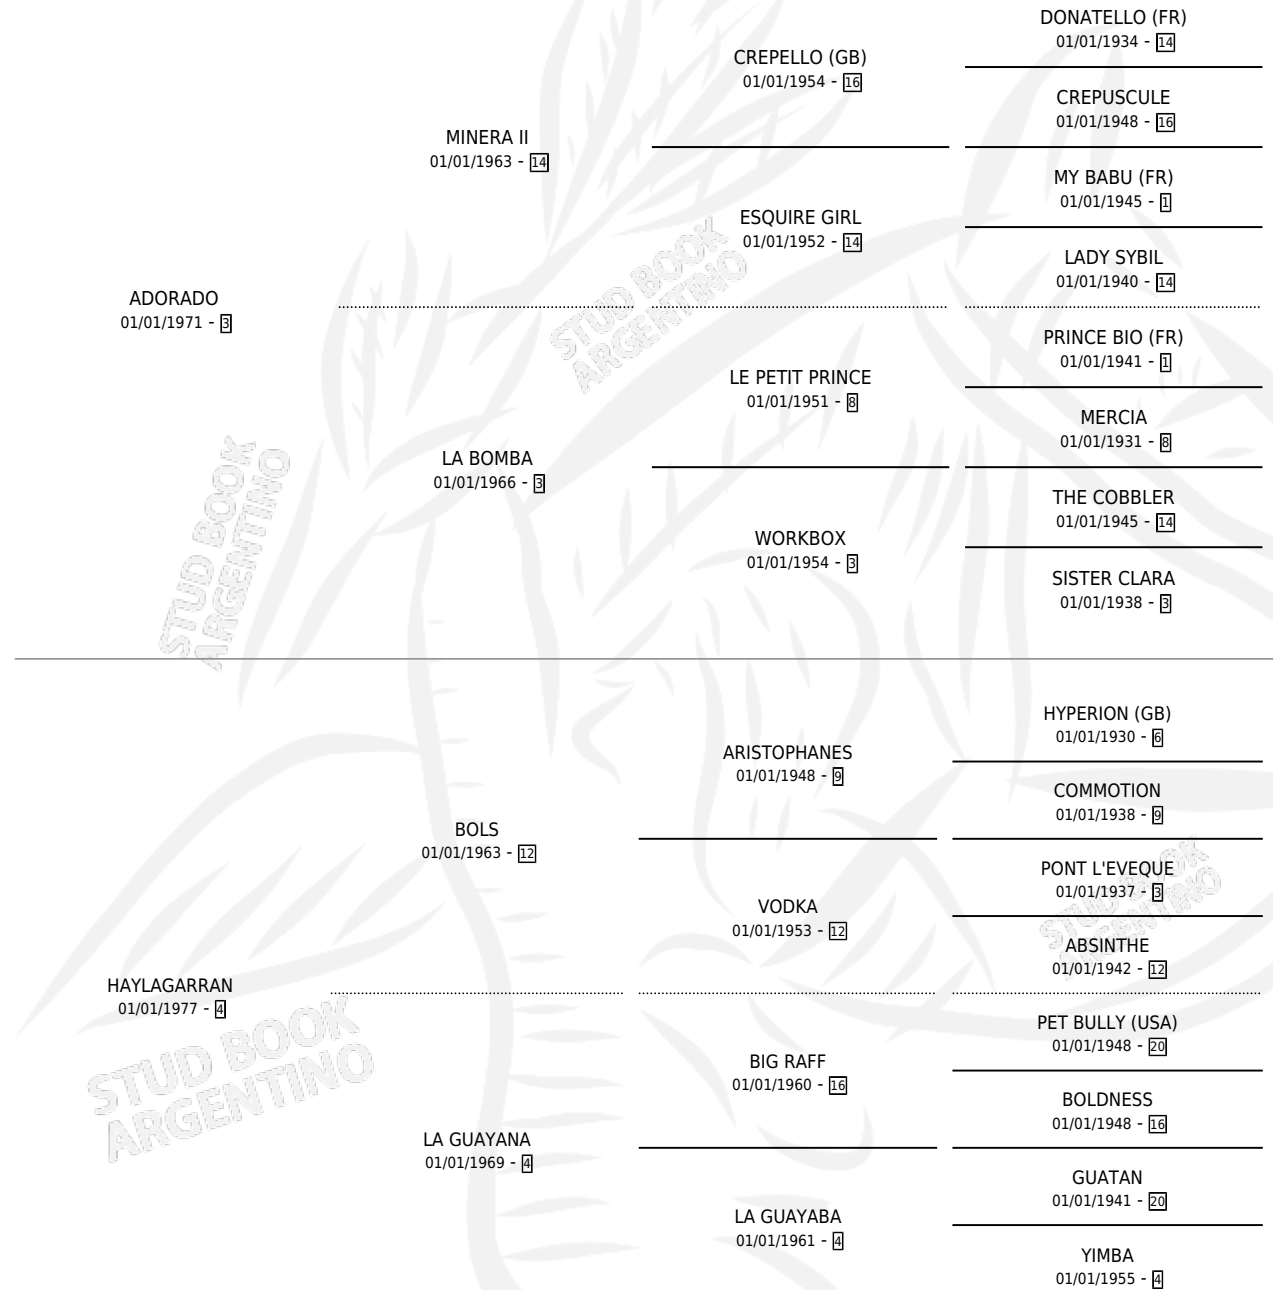

LA ANALIA

por **ADORADO** y **HAYLAGARRAN** por **BOLS**

Argentina · Hembra · No Consigna · SP · 01/01/1982
Familia 4-b · Volumen 31

ESTADO

TIPIFICACIÓN SANGUÍNEA	X
TIPIFICACIÓN POR ADN	X
PASAPORTE	X
IDENTIFICACIÓN POR MICROCHIP	X
REPRODUCTOR	X

Lugar de nacimiento: Campo particular

Criador: Sin dato

PEDIGREE

CAMPAÑA

Solo carreras oficiales de Argentina

POR EDAD

EDAD	CC	1°	2°	3°	4°	5°	NP	CLC	CLG	CLCG1	CLGG1	IMPORTE	GANANCIA / CC
6 AÑOS	1	1	0	0	0	0	0	0	0	0	0	\$0	\$0
7 AÑOS	2	0	0	0	0	0	2	0	0	0	0	\$0	\$0
TOTALES	3	1	0	0	0	0	2	0	0	0	0	\$0	\$0
%		33.3%	0.0%	0.0%	0.0%	0.0%	66.7%	0.0%	0.0%	0.0%	0.0%		