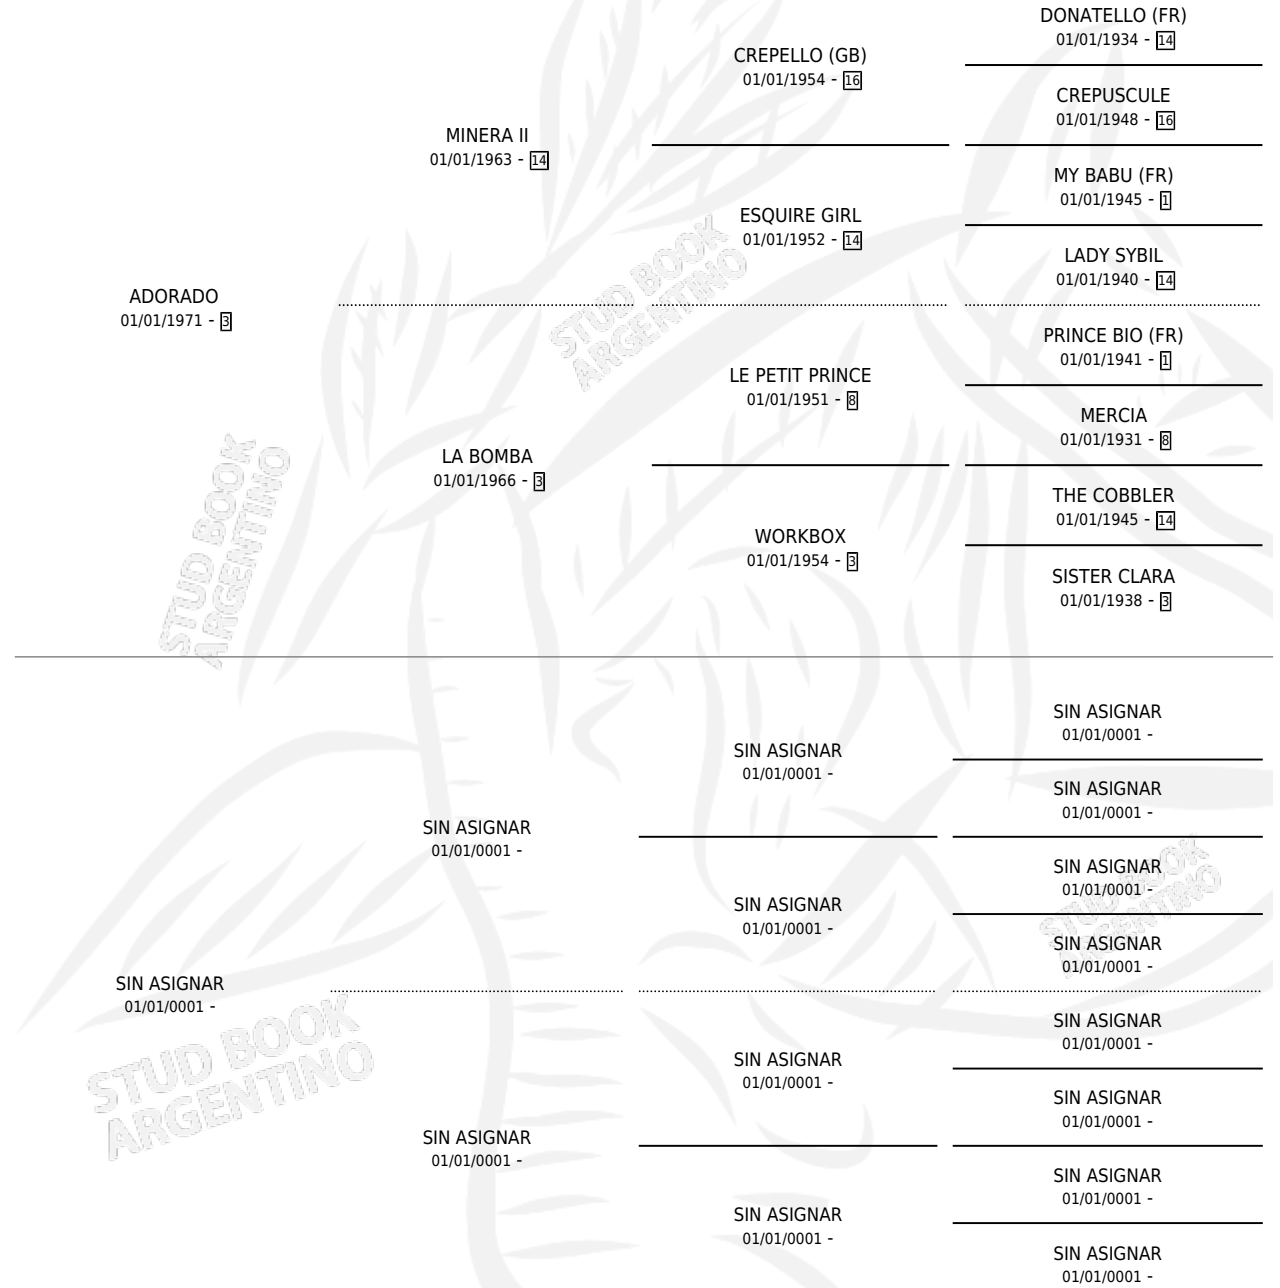

SOY BORG

por **ADORADO** y **SIN ASIGNAR** por **SIN ASIGNAR**

Argentina · Hembra · No Consigna · SP · 01/01/1982
Familia · Volumen 31

ESTADO

TIPIFICACIÓN SANGUÍNEA	X
TIPIFICACIÓN POR ADN	X
PASAPORTE	X
IDENTIFICACIÓN POR MICROCHIP	X
REPRODUCTOR	X

Lugar de nacimiento: Campo particular

Criador: Sin dato

PEDIGREE

CAMPAÑA

Solo carreras oficiales de Argentina

POR EDAD

EDAD	CC	1°	2°	3°	4°	5°	NP	CLC	CLG	CLCG1	CLGG1	IMPORTE	GANANCIA / CC
7 AÑOS	2	0	0	0	0	0	2	0	0	0	0	\$0	\$0
TOTALES	2	0	0	0	0	0	2	0	0	0	0	\$0	\$0
%		0.0%	0.0%	0.0%	0.0%	0.0%	100%	0.0%	0.0%	0.0%	0.0%		