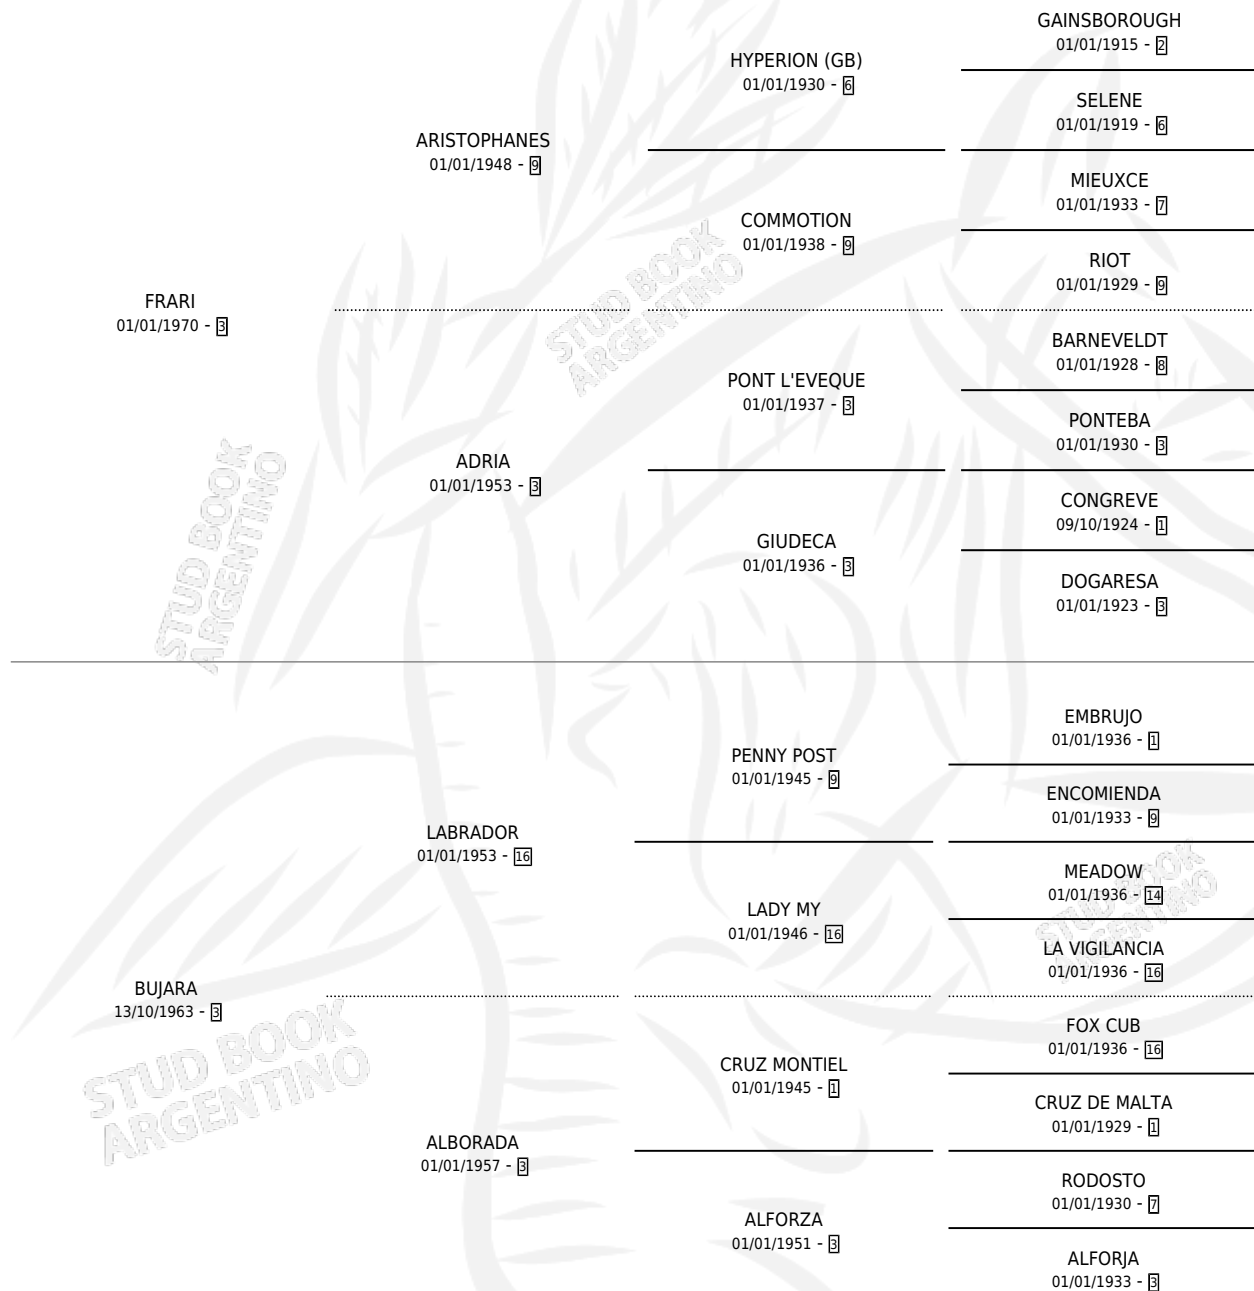

FRAY BUBY

por FRARI y BUJARA por LABRADOR

Argentina · Macho · Alazan · SP · 01/11/1982
Familia 3-d · Volumen 31

ESTADO

TIPIFICACIÓN SANGUÍNEA	✓
TIPIFICACIÓN POR ADN	X
PASAPORTE	X
IDENTIFICACIÓN POR MICROCHIP	X
REPRODUCTOR	X

Lugar de nacimiento: Campo particular

Criador: Sin dato

PEDIGREE