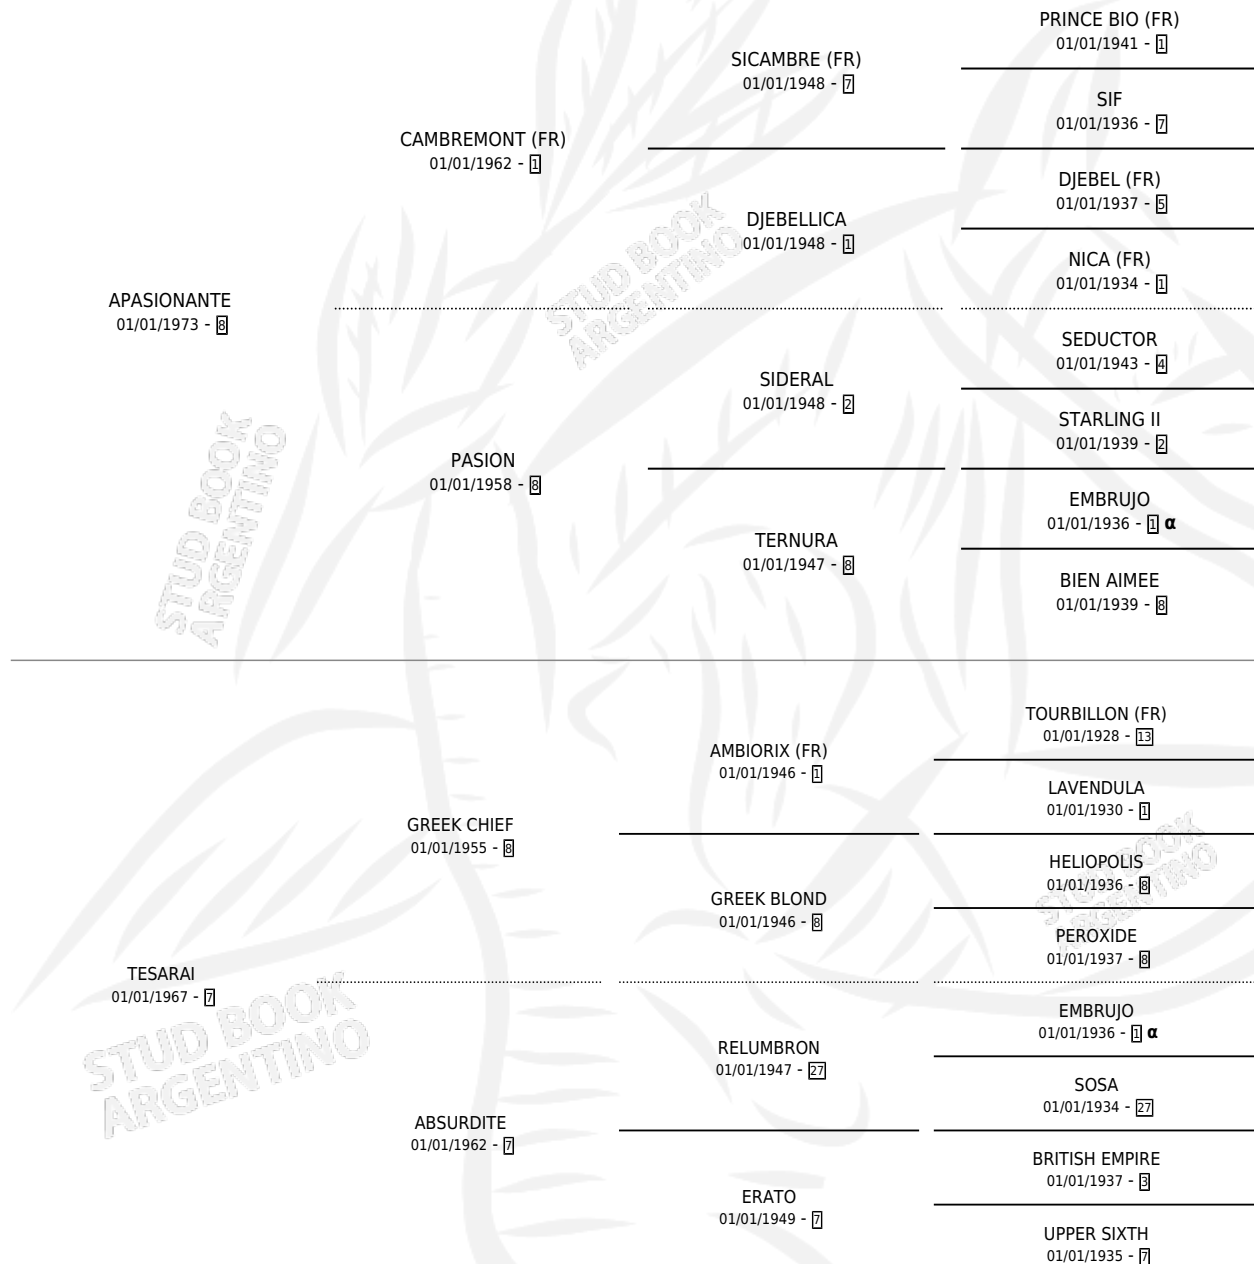

TESARIX

por **APASIONANTE** y **TESARAI** por **GREEK CHIEF**

Argentina · Hembra · Alazan · SP · 31/10/1982
Familia 7-d · Volumen 31

ESTADO

TIPIFICACIÓN SANGUÍNEA	✓
TIPIFICACIÓN POR ADN	X
PASAPORTE	X
IDENTIFICACIÓN POR MICROCHIP	X
REPRODUCTOR	✓

Lugar de nacimiento: Campo particular

Criador: Sin dato

~

HIJOS

	MACHOS	HEMBRAS
3 NACIERON	2	1
SIN ACTUACIONES		

PEDIGREE

INBREEDING : α

S

mientos 3 / Efectividad 42.86%

PADRILLO	PRODUCTO	CRIADOR	1ER SERVICIO	ÚLTIMO SERVICIO
SUM	Ø		20/12/1995	26/12/1995
TESARIX	Ø		13/09/1994	19/09/1994
Datos oficiales del Stud Book Argentino				
SUM	ROSARY SUM (H A, 27/08/1994)	SIN DATO	21/08/1993	16/09/1993
Documento generado el 05/05/2026				
SUM	Ø		10/08/1992	28/12/1992
studbook.org.ar				
SUM	Ø		27/11/1991	01/12/1991
SNOW JUNIOR	REY JUNIORS (M A, 20/10/1991)	SIN DATO	19/10/1990	23/10/1990
MISTER MAGGIO	MISTER BOY (M A, 11/10/1990)	SIN DATO	06/10/1989	12/10/1989