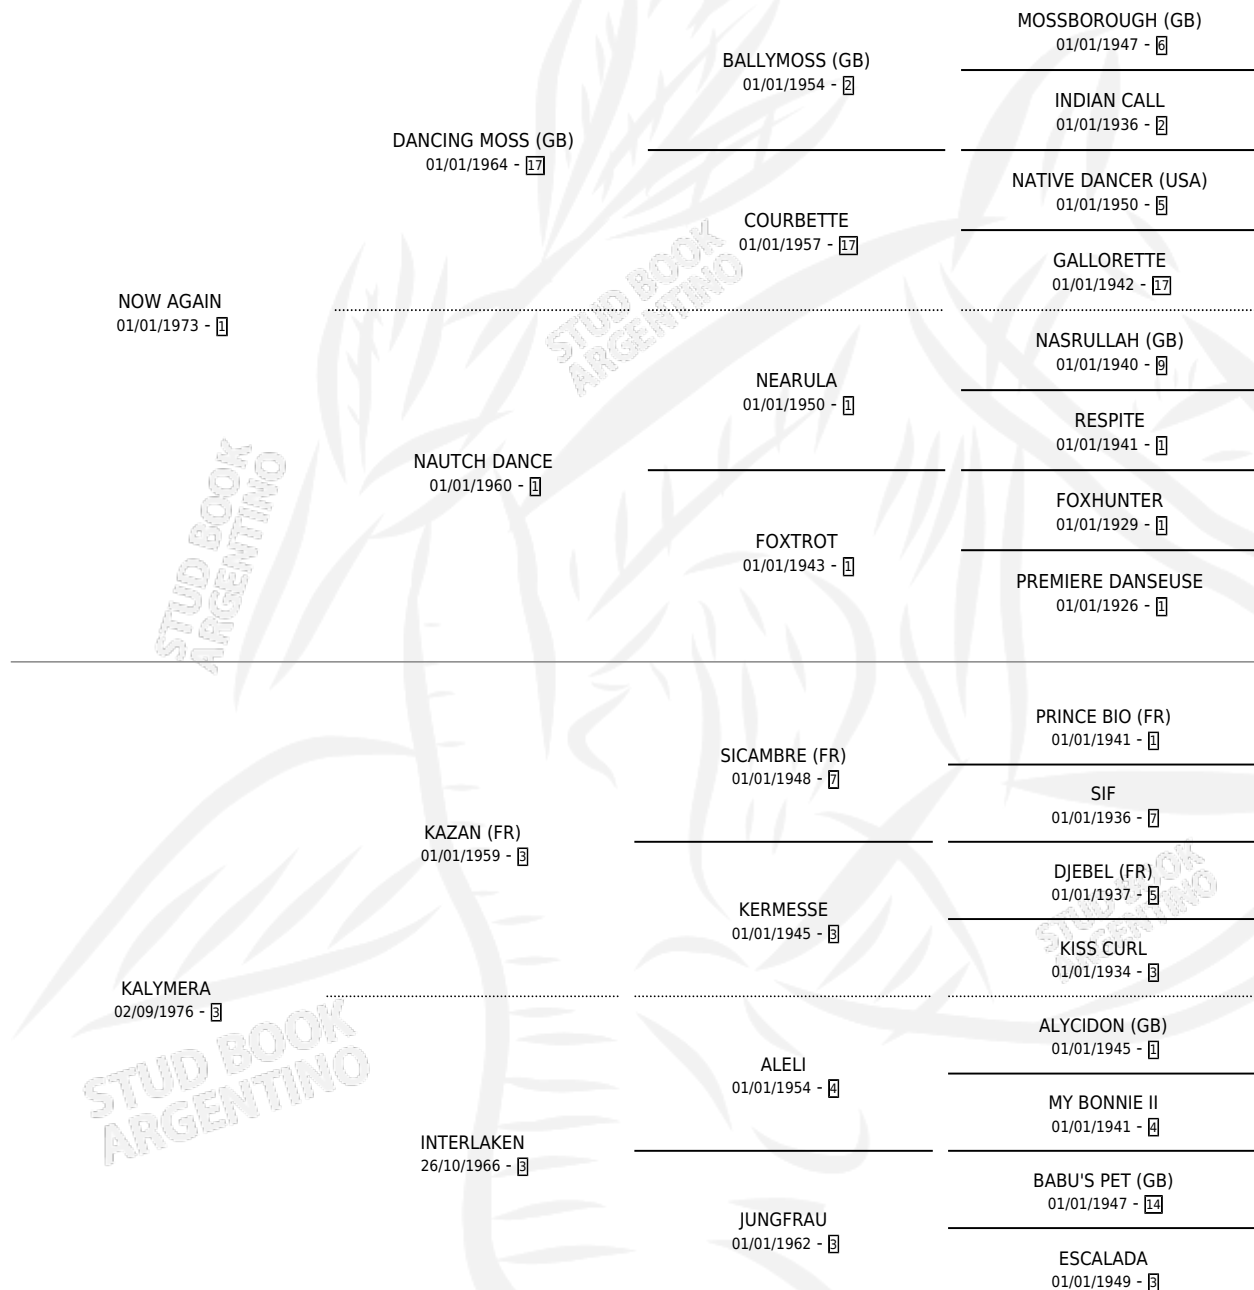

VENIDERO

por **NOW AGAIN** y **KALYMERA** por **KAZAN (FR)**

Argentina · Macho · No Consigna · SP · 01/01/1982
Familia 3-m · Volumen 31

ESTADO

TIPIFICACIÓN SANGUÍNEA	X
TIPIFICACIÓN POR ADN	X
PASAPORTE	X
IDENTIFICACIÓN POR MICROCHIP	X
REPRODUCTOR	X

Lugar de nacimiento: Campo particular

Criador: Sin dato

PEDIGREE

CAMPAÑA

Solo carreras oficiales de Argentina

POR EDAD

EDAD	CC	1°	2°	3°	4°	5°	NP	CLC	CLG	CLCG1	CLGG1	IMPORTE	GANANCIA / CC
6 AÑOS	1	1	0	0	0	0	0	0	0	0	0	\$0	\$0
TOTALES	1	1	0	0	0	0	0	0	0	0	0	\$0	\$0
%		100%	0.0%	0.0%	0.0%	0.0%	0.0%	0.0%	0.0%	0.0%	0.0%		