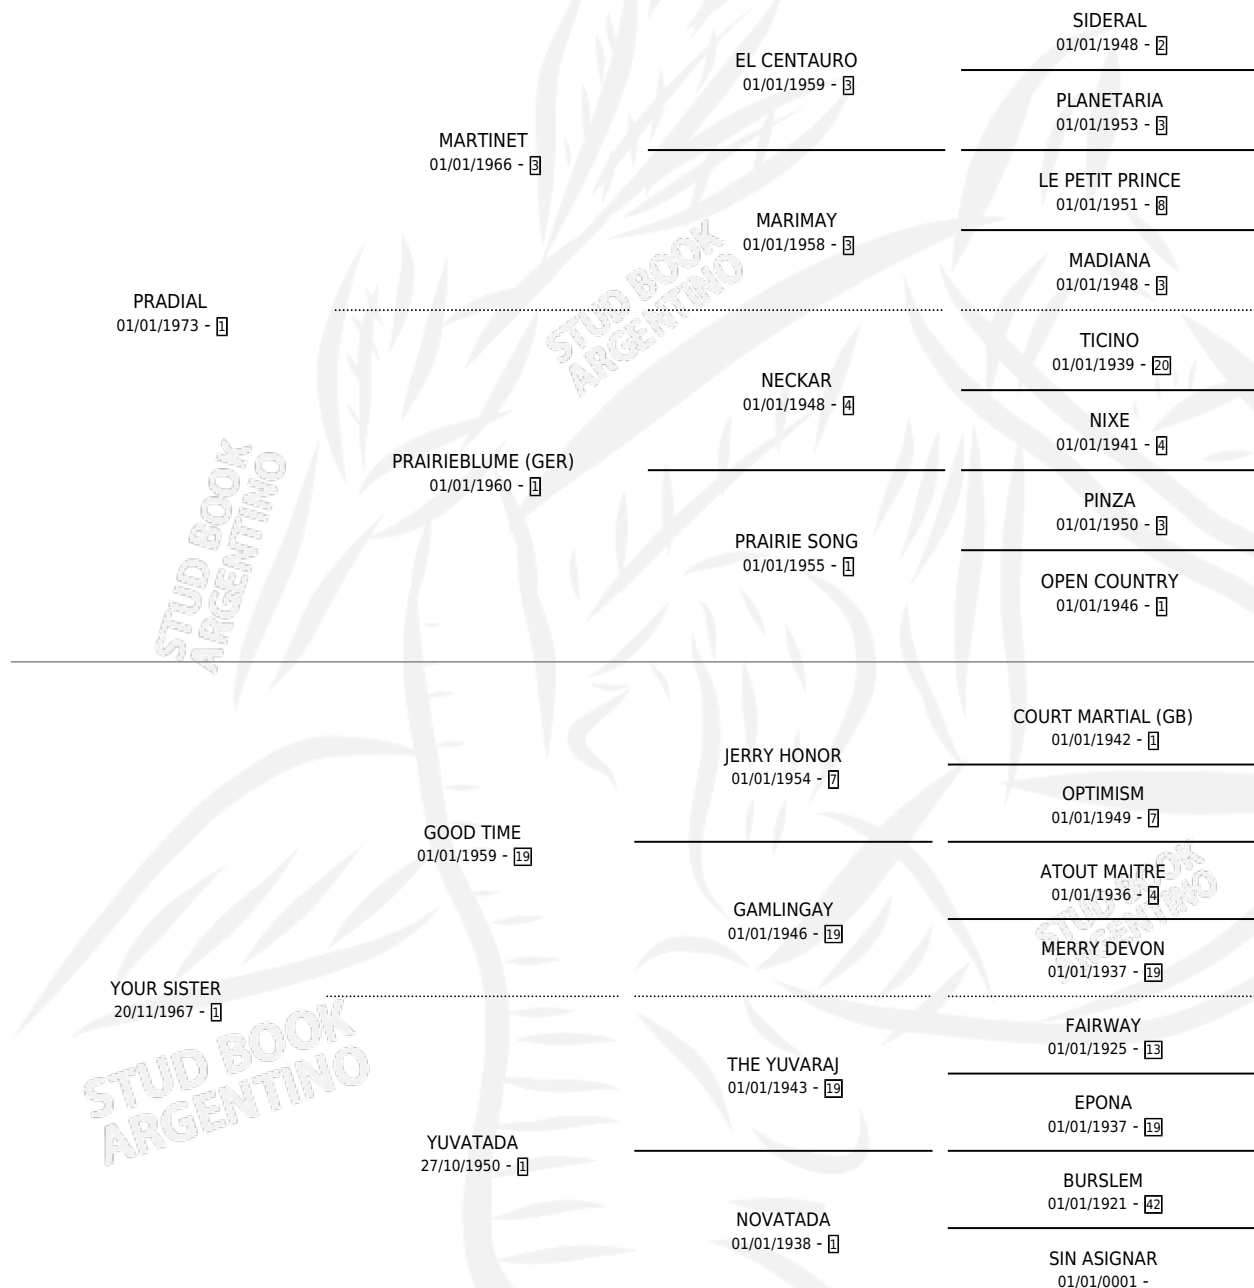

YIYA DIAL

por PRADIAL y YOUR SISTER por GOOD TIME

Argentina · Hembra · Zaino · SP · 21/10/1982
Familia 1-d · Volumen 31

ESTADO

TIPIFICACIÓN SANGUÍNEA	X
TIPIFICACIÓN POR ADN	X
PASAPORTE	X
IDENTIFICACIÓN POR MICROCHIP	X
REPRODUCTOR	X

Lugar de nacimiento: Campo particular

Criador: Sin dato

PEDIGREE