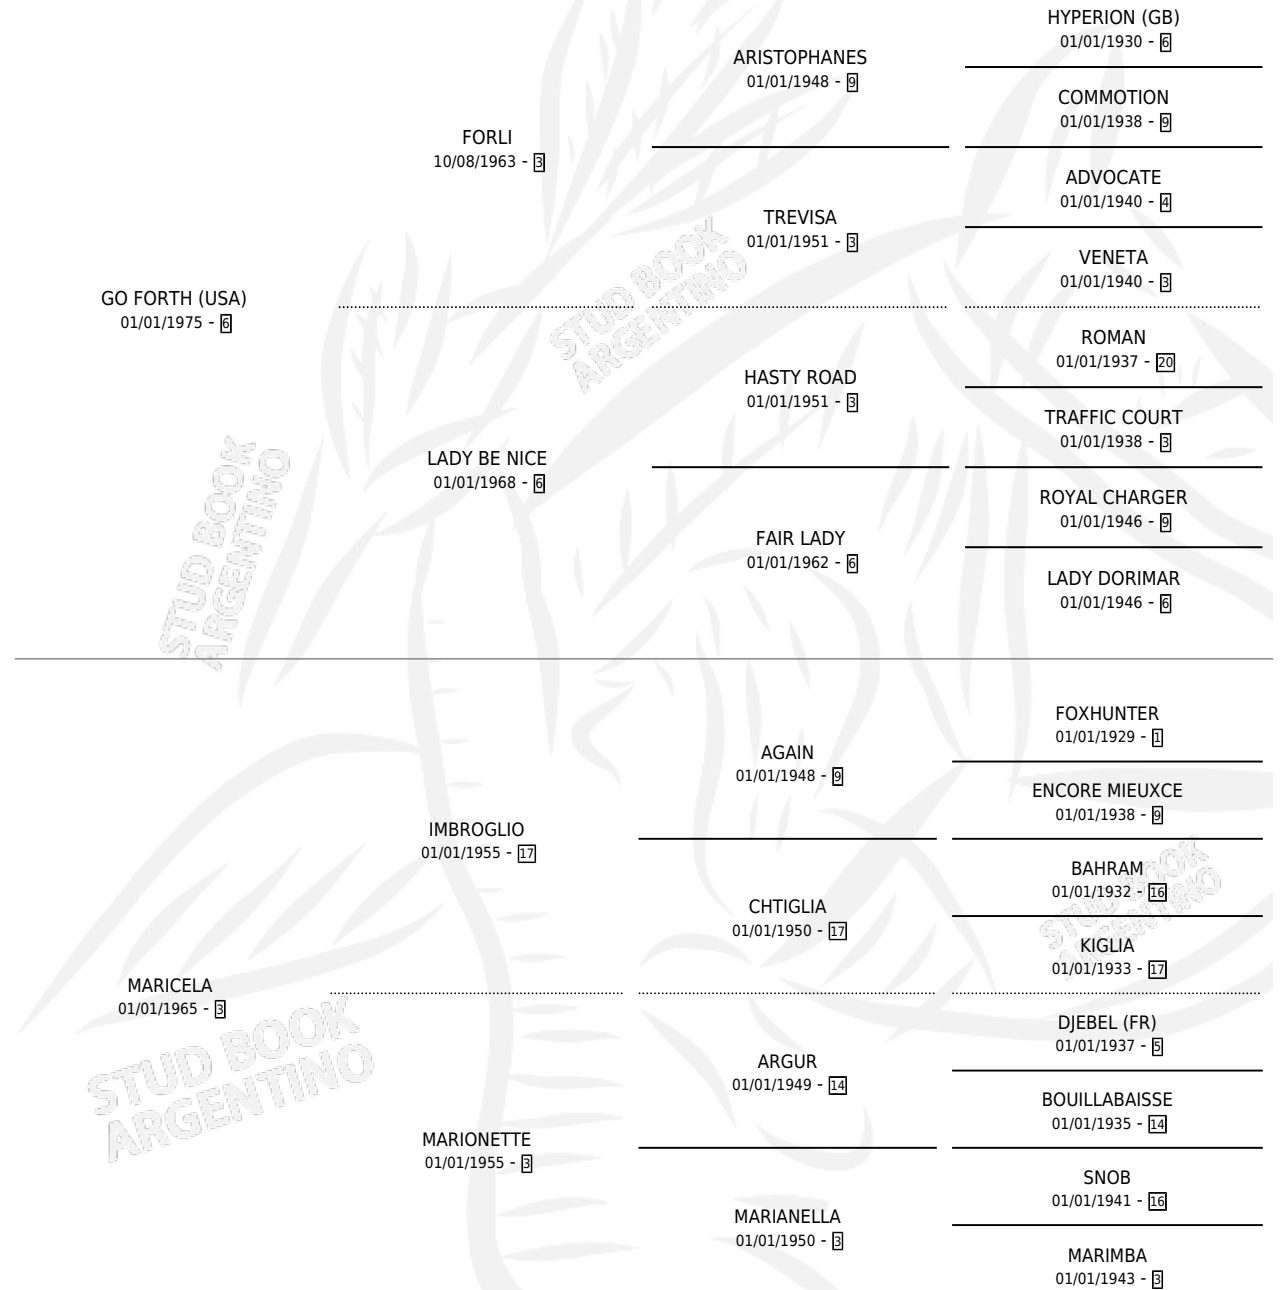

MERCUORI

por GO FORTH (USA) y MARICELA por IMBROGLIO

Argentina · Macho · No Consigna · SP · 01/01/1982
Familia 3-h · Volumen 31

ESTADO

TIPIFICACIÓN SANGUÍNEA	X
TIPIFICACIÓN POR ADN	X
PASAPORTE	X
IDENTIFICACIÓN POR MICROCHIP	X
REPRODUCTOR	X

Lugar de nacimiento: Campo particular

Criador: Sin dato

PEDIGREE

CAMPAÑA

Solo carreras oficiales de Argentina

POR EDAD

EDAD	CC	1°	2°	3°	4°	5°	NP	CLC	CLG	CLCG1	CLGG1	IMPORTE	GANANCIA / CC
6 AÑOS	1	1	0	0	0	0	0	0	0	0	0	\$0	\$0
TOTALES	1	1	0	0	0	0	0	0	0	0	0	\$0	\$0
%		100%	0.0%	0.0%	0.0%	0.0%	0.0%	0.0%	0.0%	0.0%	0.0%		