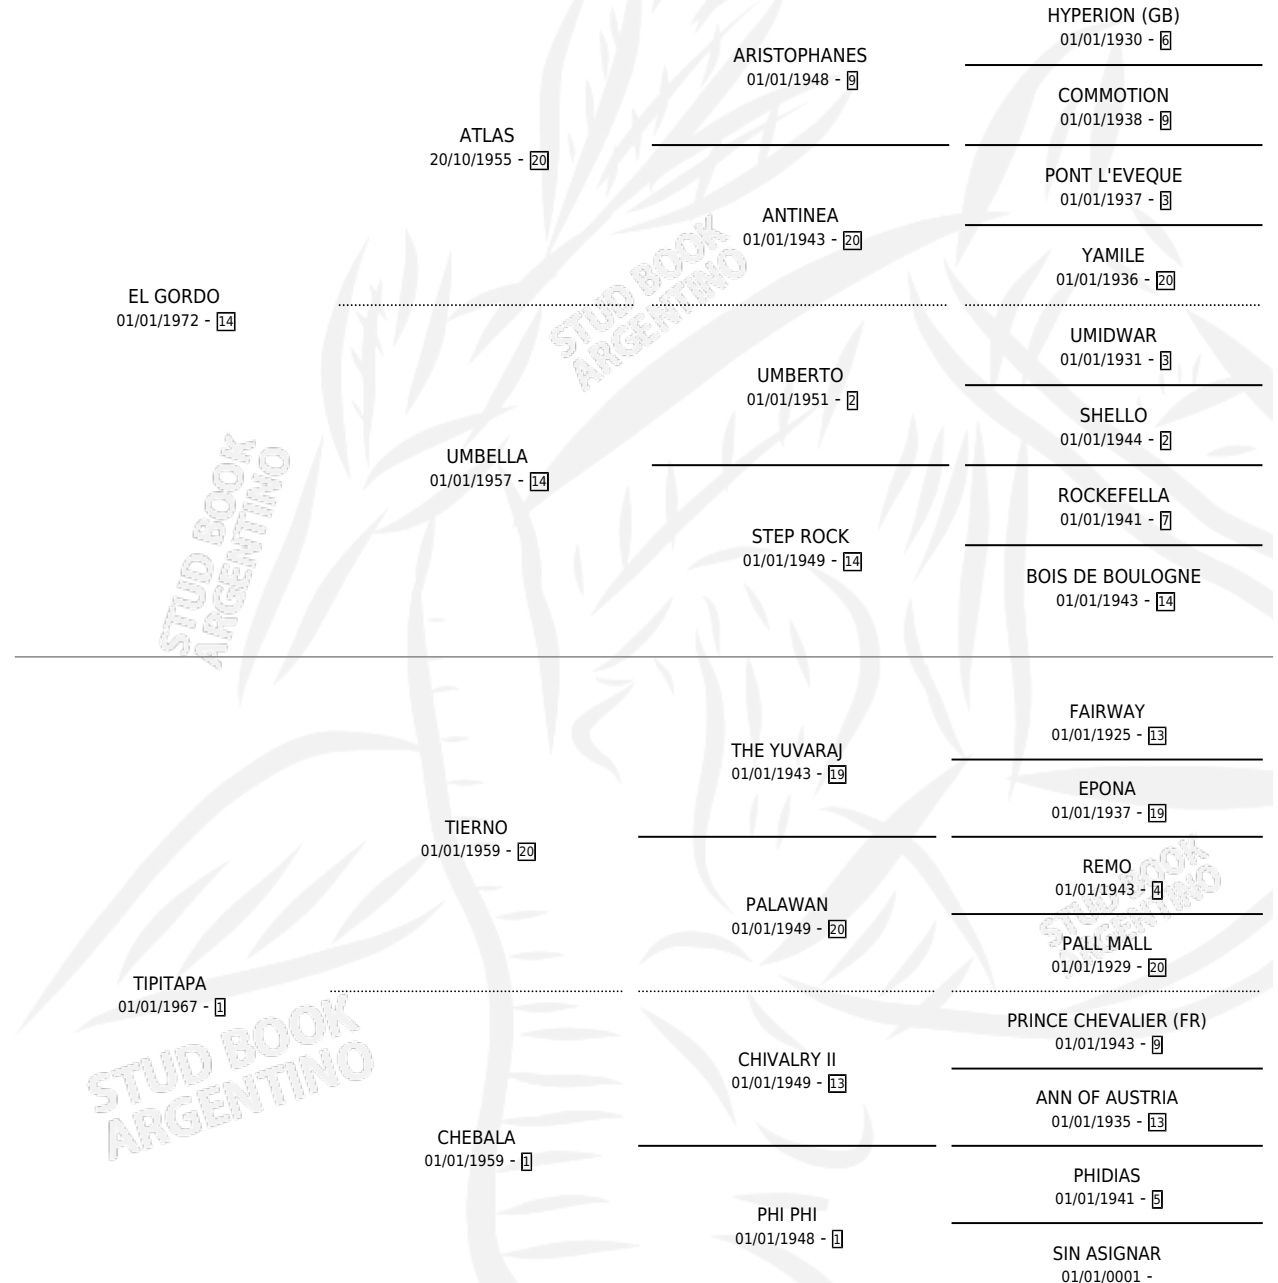

FAT TAPADA

por **EL GORDO** y **TIPITAPA** por **TIERNO**

Argentina · Hembra · Zaino · SP · 04/11/1982
Familia 1-h · Volumen 31

ESTADO

TIPIFICACIÓN SANGUÍNEA	✓
TIPIFICACIÓN POR ADN	X
PASAPORTE	X
IDENTIFICACIÓN POR MICROCHIP	X
REPRODUCTOR	✓

Lugar de nacimiento: Campo particular

Criador: Sin dato

~

HIJOS

	MACHOS	HEMBRAS
3 NACIERON	2	1
2 CORRIERON	2	0
1 GANARON	1	0
0 GANADORES CL	0 GANADORES GR	0 GANADORES G1

PEDIGREE