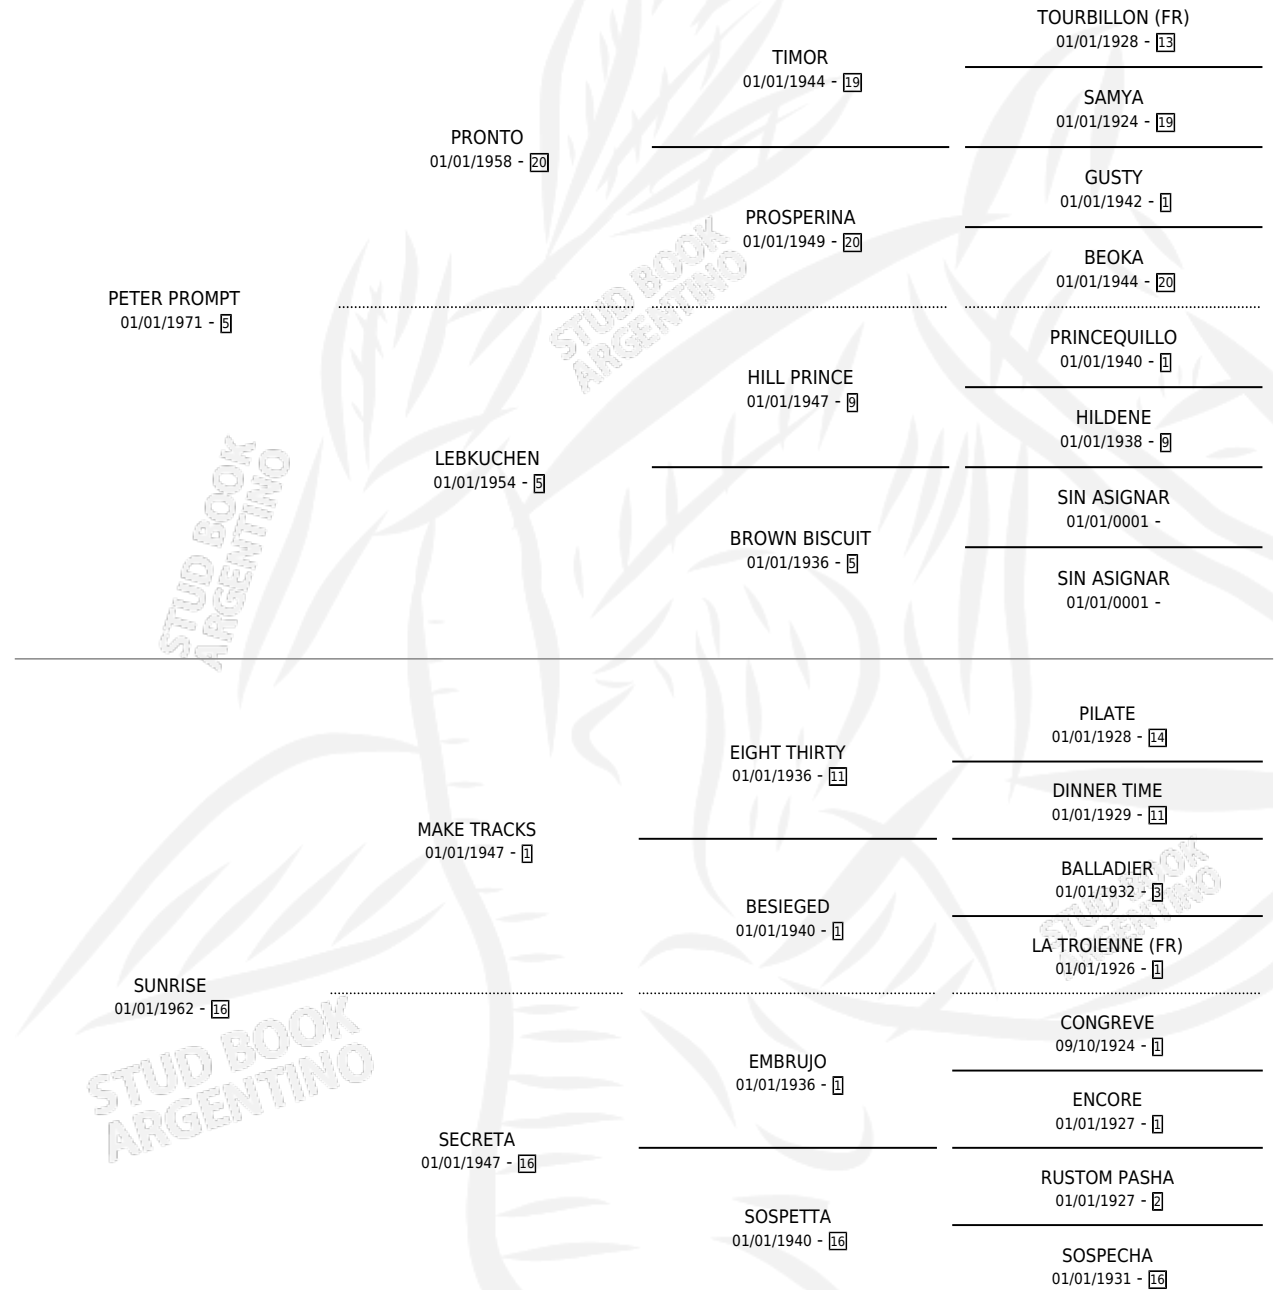

SUBTLY

por **PETER PROMPT** y **SUNRISE** por **MAKE TRACKS**

Argentina · Macho · Alazan · SP · 22/10/1982
Familia 16-e · Volumen 31

ESTADO

TIPIFICACIÓN SANGUÍNEA	X
TIPIFICACIÓN POR ADN	X
PASAPORTE	X
IDENTIFICACIÓN POR MICROCHIP	X
REPRODUCTOR	X

Lugar de nacimiento: Campo particular

Criador: Sin dato

PEDIGREE

CAMPAÑA

Solo carreras oficiales de Argentina

POR EDAD

EDAD	CC	1°	2°	3°	4°	5°	NP	CLC	CLG	CLCG1	CLGG1	IMPORTE	GANANCIA / CC
3 AÑOS	1	0	1	0	0	0	0	1	0	0	0	\$0	\$0
TOTALES	1	0	1	0	0	0	0	1	0	0	0	\$0	\$0
%		0.0%	100%	0.0%	0.0%	0.0%	0.0%	100%	0.0%	0.0%	0.0%		