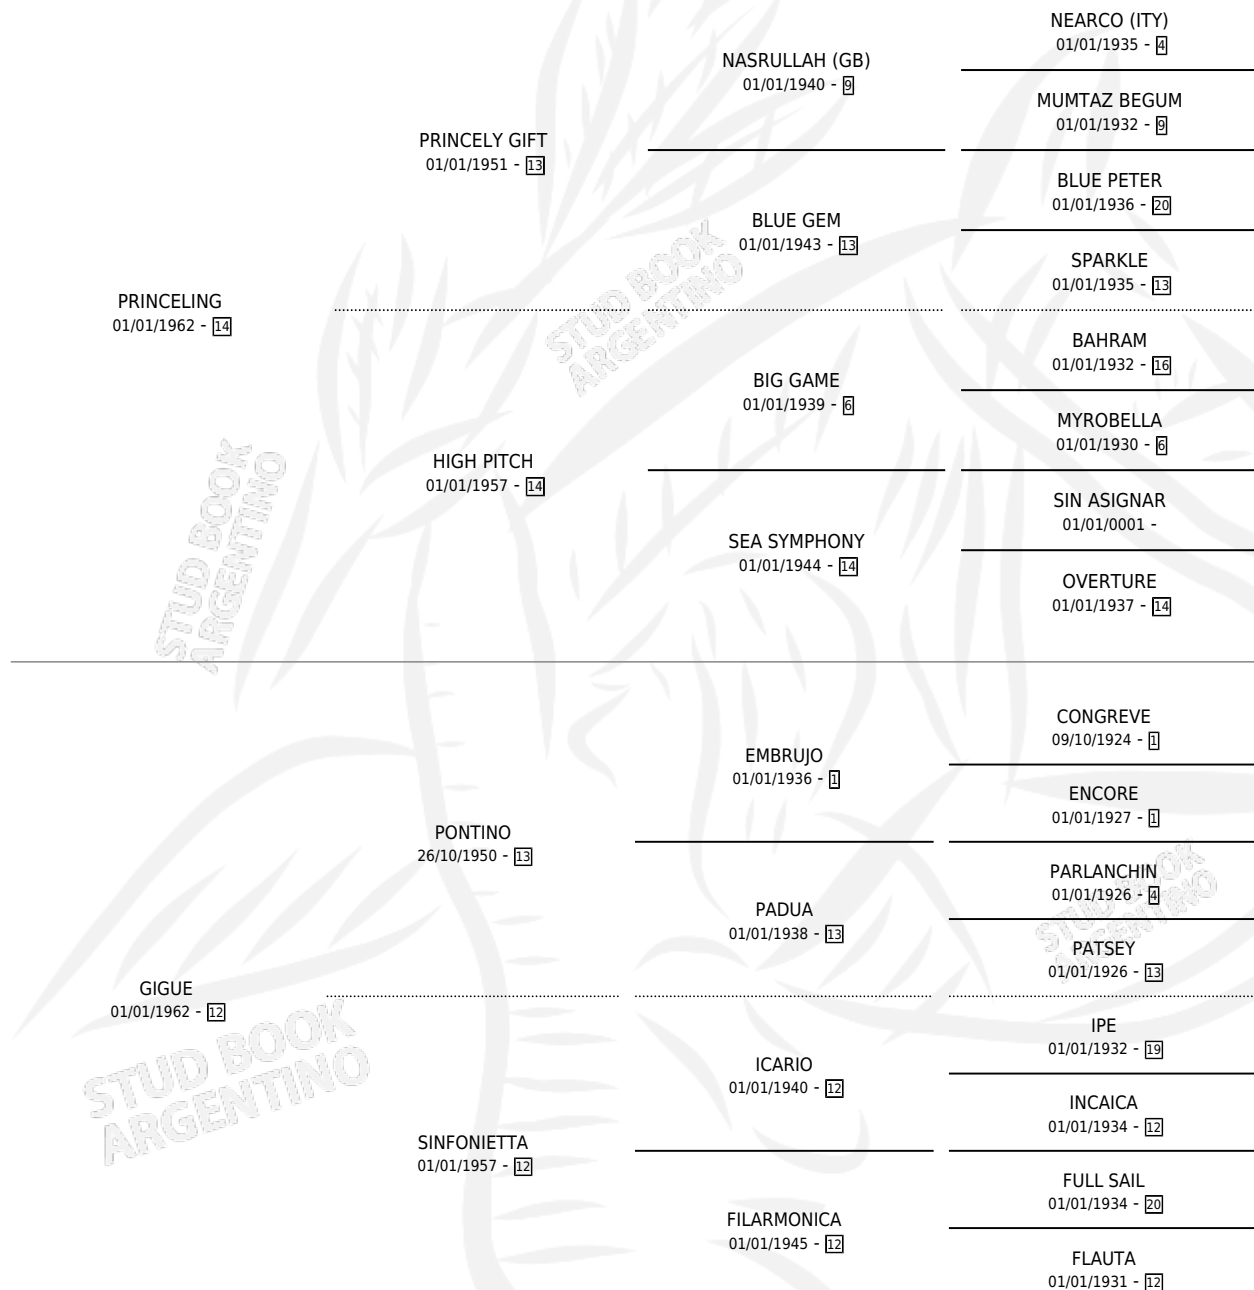

VERONICA CARINA

por PRINCELING y GIGUE por PONTINO

Argentina · Hembra · Alazan · SP · 01/01/1967
Familia 12 · Volumen 26

ESTADO

TIPIFICACIÓN SANGUÍNEA	X
TIPIFICACIÓN POR ADN	X
PASAPORTE	X
IDENTIFICACIÓN POR MICROCHIP	X
REPRODUCTOR	✓

Lugar de nacimiento: Campo particular

Criador: Sin dato

~

HIJOS

	MACHOS	HEMBRAS
8 NACIERON	2	6
3 CORRIERON	2	1
2 GANARON	1	1
0 GANADORES CL	0 GANADORES GR	0 GANADORES G1

PEDIGREE

S

mientos 3 / Efectividad 42.86%

PADRILLO	PRODUCTO	CRIADOR	1ER SERVICIO	ÚLTIMO SERVICIO
ARITAO	∅		11/11/1989	13/11/1989
WON'T YIELD (USA)	DISCARO (M Z, 09/10/1989)	SIN DATO	12/08/1988	21/10/1988
WON'T YIELD (USA)	∅		09/09/1987	30/10/1987
KALDIT	∅		09/11/1986	30/11/1986
WON'T YIELD (USA)	DISNICA (H ZD, 30/10/1986)	SIN DATO	25/09/1985	05/12/1985
WON'T YIELD (USA)	∅			
WON'T YIELD (USA)	DISCARINA (H A, 16/09/1985)	ZUBIZARRETA JAVIER (SUCESION)		