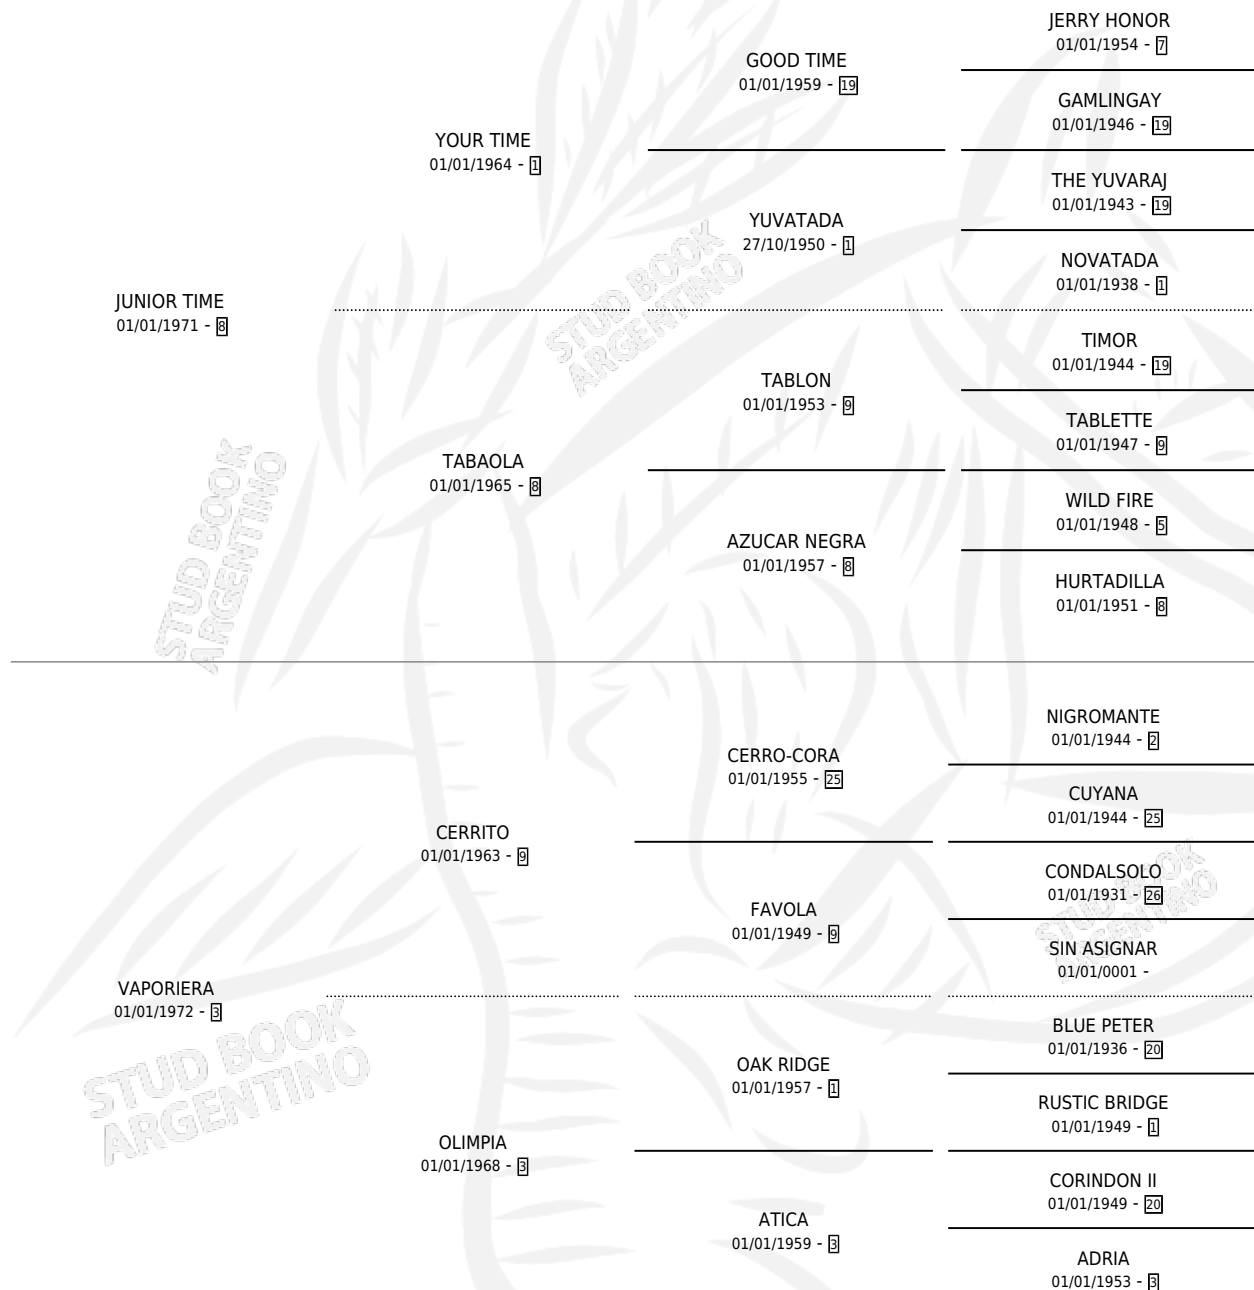

PAYAVAPI

por JUNIOR TIME y VAPORIERA por CERRITO

Argentina · Hembra · Tordillo · SP · 13/10/1982
Familia 3-b · Volumen 31

ESTADO

TIPIFICACIÓN SANGUÍNEA	✓
TIPIFICACIÓN POR ADN	X
PASAPORTE	X
IDENTIFICACIÓN POR MICROCHIP	X
REPRODUCTOR	✓

Lugar de nacimiento: Campo particular

Criador: Sin dato

~

HIJOS

	MACHOS	HEMBRAS
4 NACIERON	2	2
1 CORRIERON	0	1

SIN ACTUACIONES

PEDIGREE

CAMPAÑA

Solo carreras oficiales de Argentina

POR EDAD

EDAD	CC	1°	2°	3°	4°	5°	NP	CLC	CLG	CLCG1	CLGG1	IMPORTE	GANANCIA / CC
6 AÑOS	1	0	0	0	0	0	1	0	0	0	0	\$0	\$0
TOTALES	1	0	0	0	0	0	1	0	0	0	0	\$0	\$0
%		0.0%	0.0%	0.0%	0.0%	0.0%	100%	0.0%	0.0%	0.0%	0.0%		