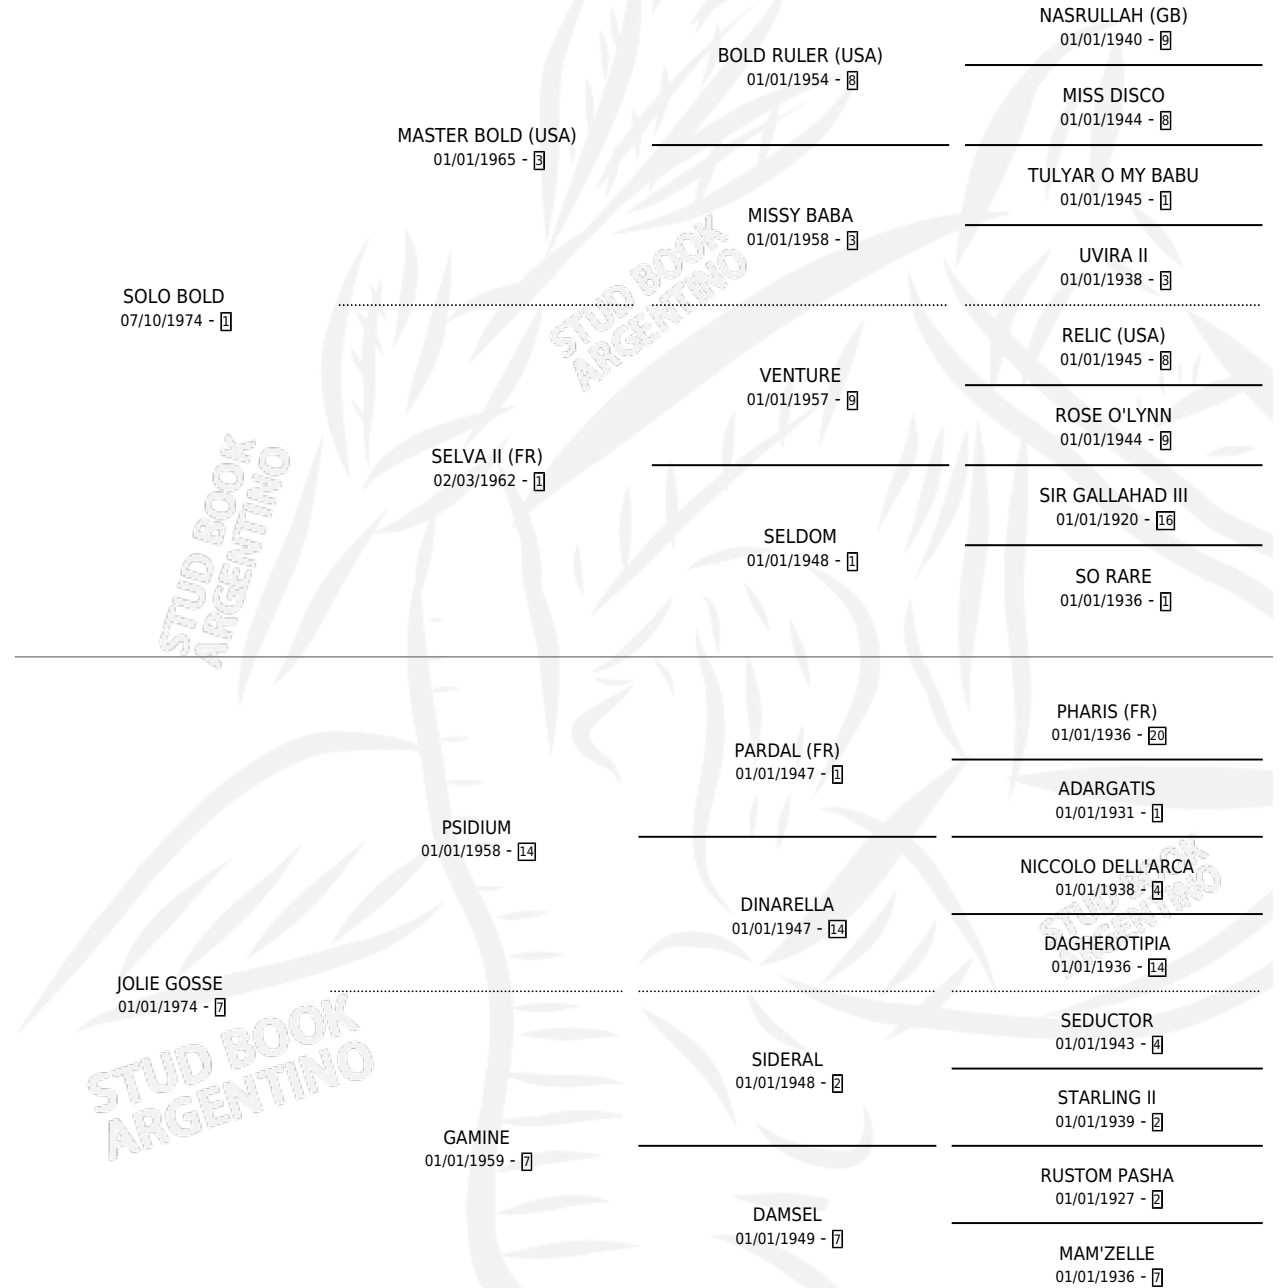

JEUNE GOSSE

por SOLO BOLD y JOLIE GOSSE por PSIDIUM

Argentina · Hembra · Zaino · SP · 01/01/1982
Familia 7 · Volumen 31

ESTADO

TIPIFICACIÓN SANGUÍNEA	✓
TIPIFICACIÓN POR ADN	X
PASAPORTE	X
IDENTIFICACIÓN POR MICROCHIP	X
REPRODUCTOR	✓

Lugar de nacimiento: Campo particular

Criador: Sin dato

~

HIJOS

	MACHOS	HEMBRAS
5 NACIERON	2	3
4 CORRIERON	1	3
3 GANARON	1	2
0 GANADORES CL	0 GANADORES GR	0 GANADORES G1

PEDIGREE