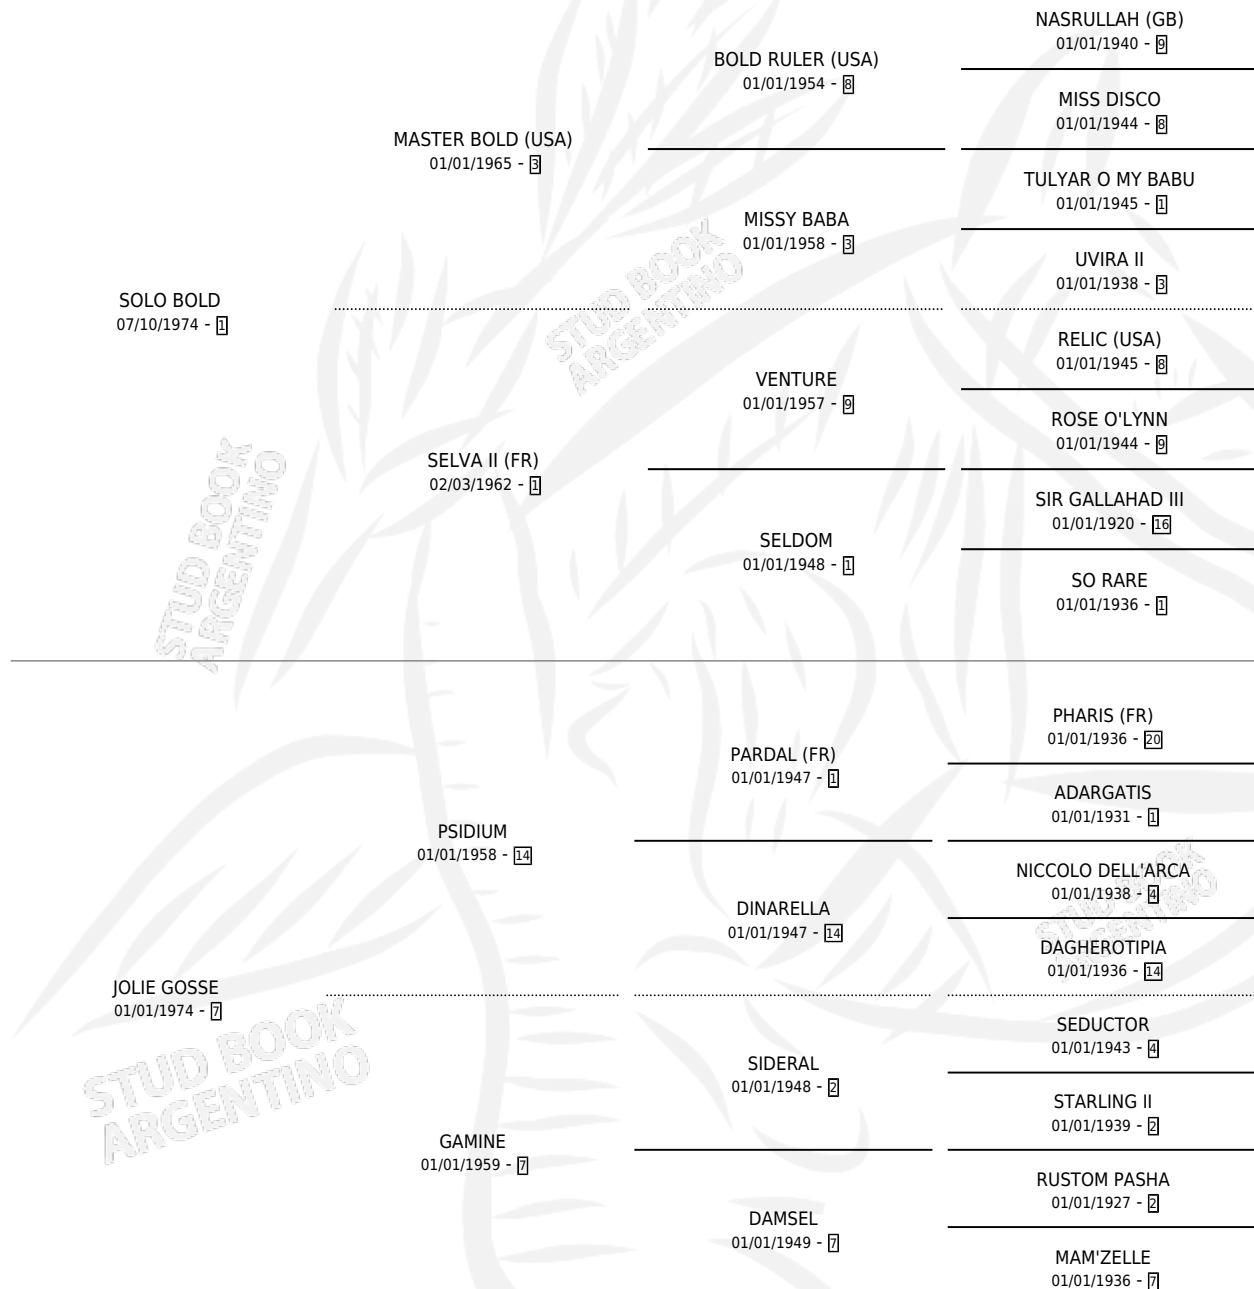

Lugar de nacimiento: Campo particular

Criador: Sin dato

~

HIJOS

	MACHOS	HEMBRAS
5 NACIERON	2	3
4 CORRIERON	1	3
3 GANARON	1	2
0 GANADORES CL	0 GANADORES GR	0 GANADORES G1

PEDIGREE

CAMPAÑA

Solo carreras oficiales de Argentina