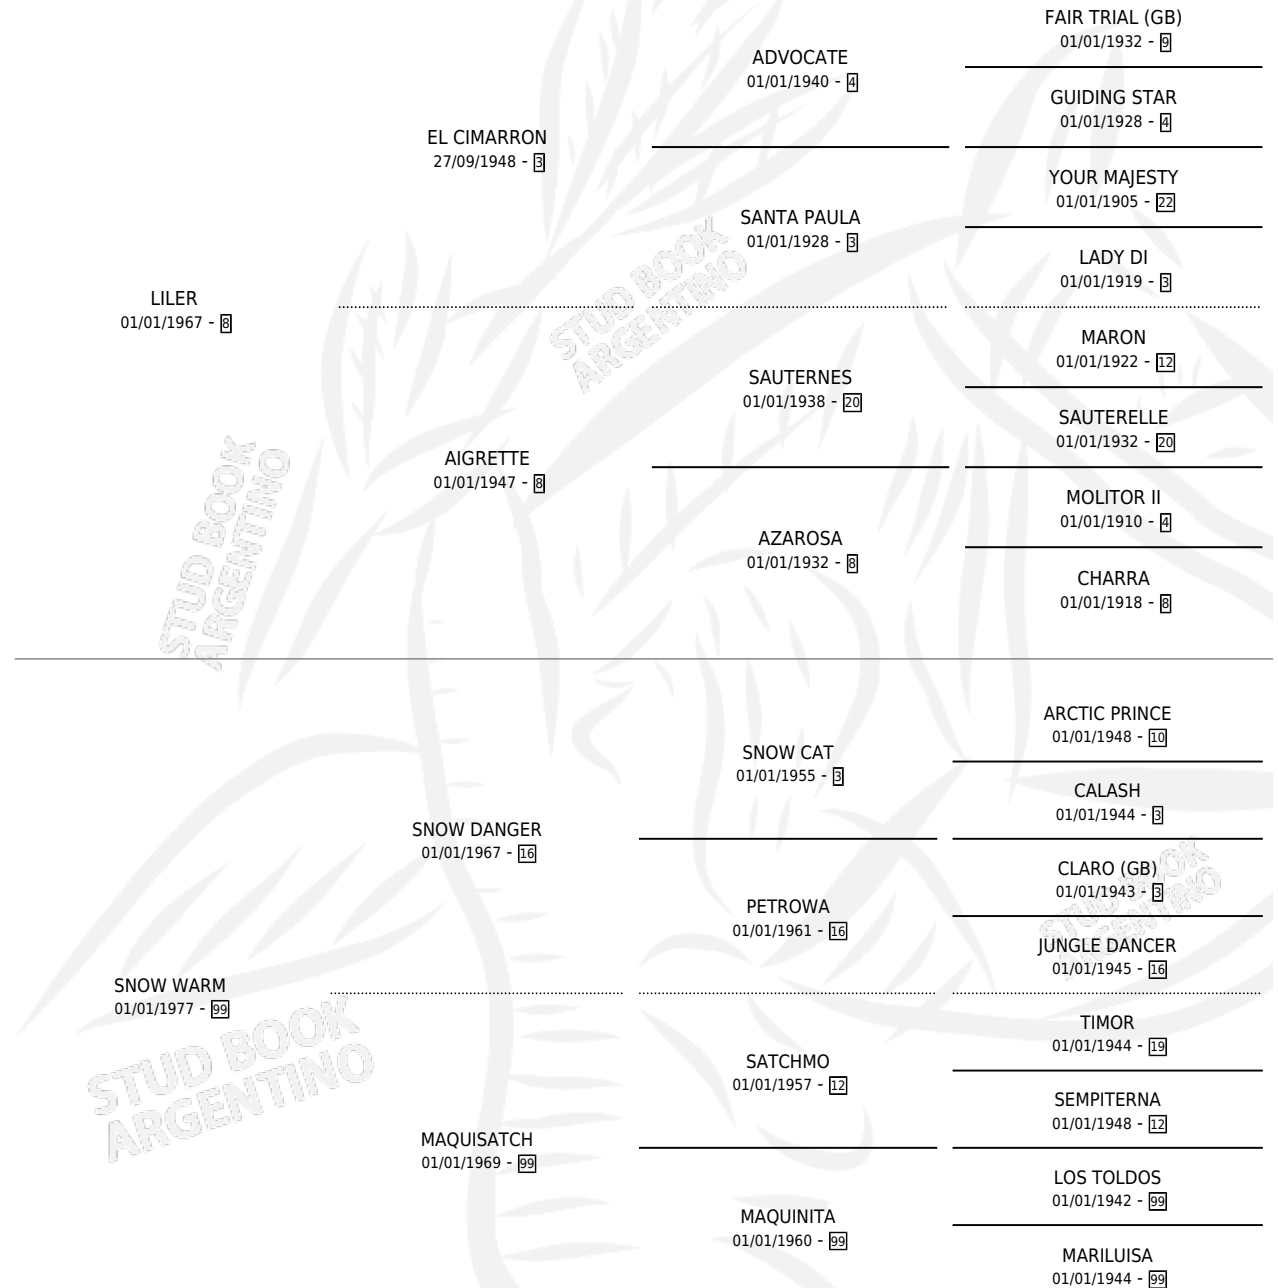

LARM

por LILER y SNOW WARM por SNOW DANGER

Argentina · Macho · Zaino · SP · 15/10/1982
Familia 99 · Volumen 31

ESTADO

TIPIFICACIÓN SANGUÍNEA	X
TIPIFICACIÓN POR ADN	X
PASAPORTE	X
IDENTIFICACIÓN POR MICROCHIP	X
REPRODUCTOR	X

Lugar de nacimiento: Arrufo

Criador: Sin dato

PEDIGREE

CAMPAÑA

Solo carreras oficiales de Argentina

POR EDAD

EDAD	CC	1°	2°	3°	4°	5°	NP	CLC	CLG	CLCG1	CLGG1	IMPORTE	GANANCIA / CC
4 AÑOS	1	0	0	1	0	0	0	1	0	0	0	\$0	\$0
TOTALES	1	0	0	1	0	0	0	1	0	0	0	\$0	\$0
%		0.0%	0.0%	100%	0.0%	0.0%	0.0%	100%	0.0%	0.0%	0.0%		