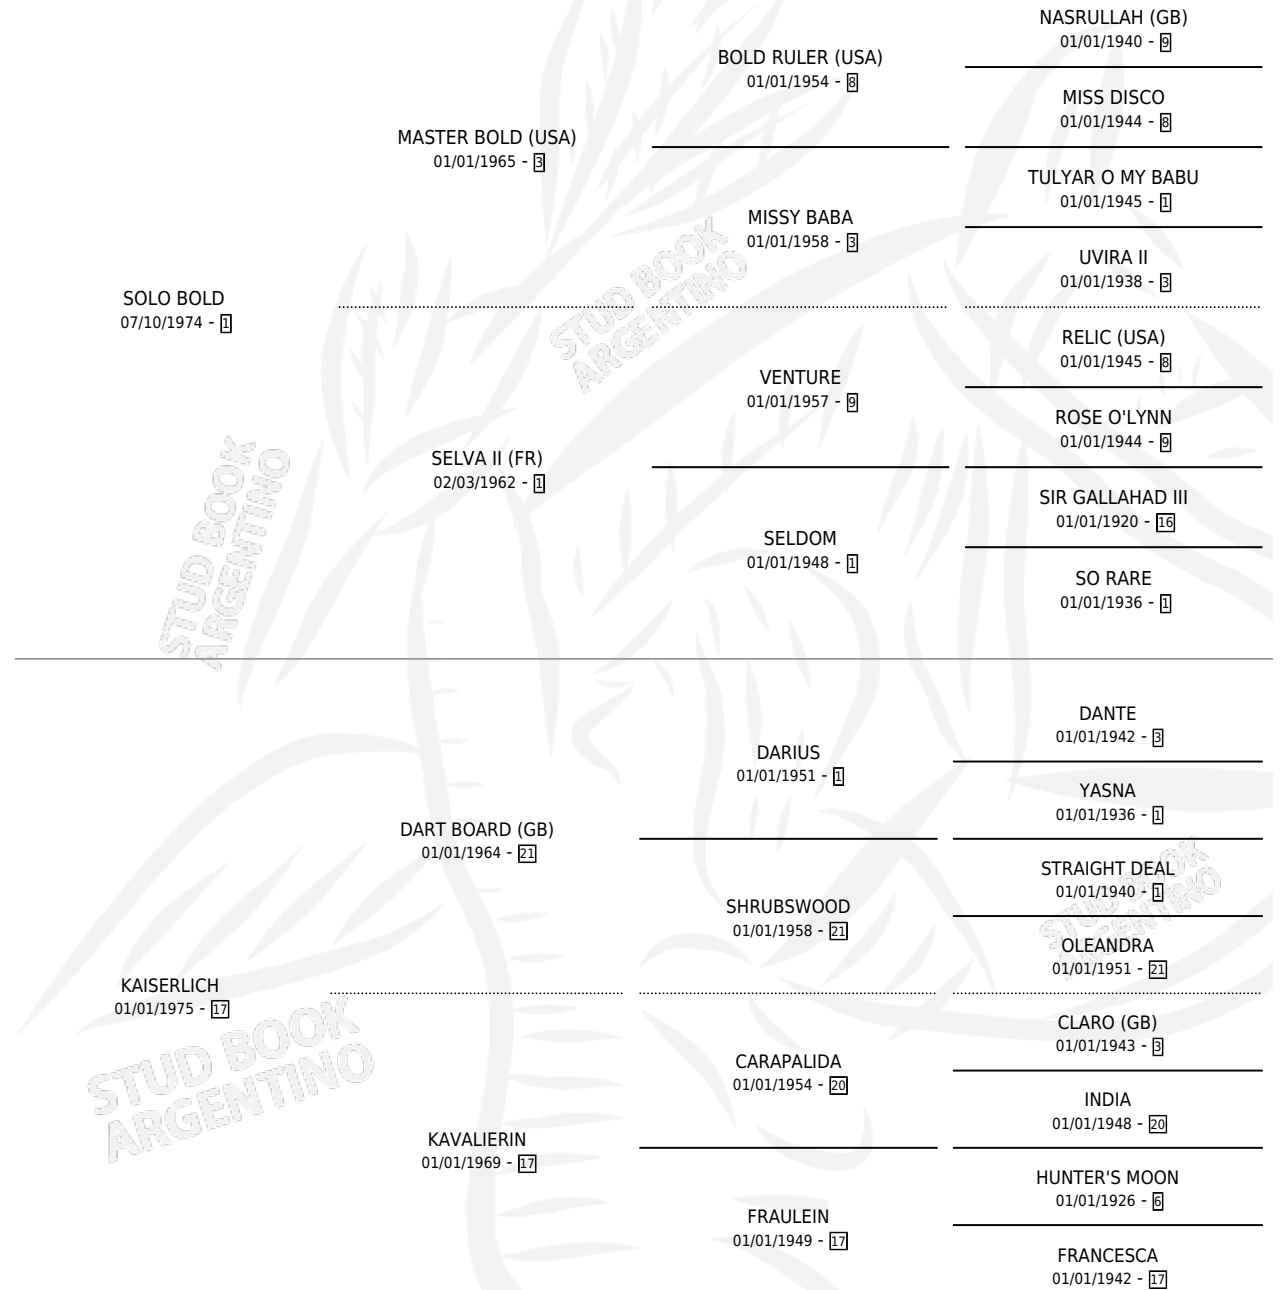

CECILE

por **SOLO BOLD** y **KAISERLICH** por **DART BOARD (GB)**

Argentina · Hembra · Zaino · SP · 01/11/1982
Familia 17-b · Volumen 31

ESTADO

TIPIFICACIÓN SANGUÍNEA	✓
TIPIFICACIÓN POR ADN	X
PASAPORTE	X
IDENTIFICACIÓN POR MICROCHIP	X
REPRODUCTOR	✓

Lugar de nacimiento: Campo particular

Criador: Sin dato

~

HIJOS

	MACHOS	HEMBRAS
6 NACIERON	3	3
5 CORRIERON	3	2
4 GANARON	2	2
0 GANADORES CL	0 GANADORES GR	0 GANADORES G1

PEDIGREE

CAMPAÑA

Solo carreras oficiales de Argentina