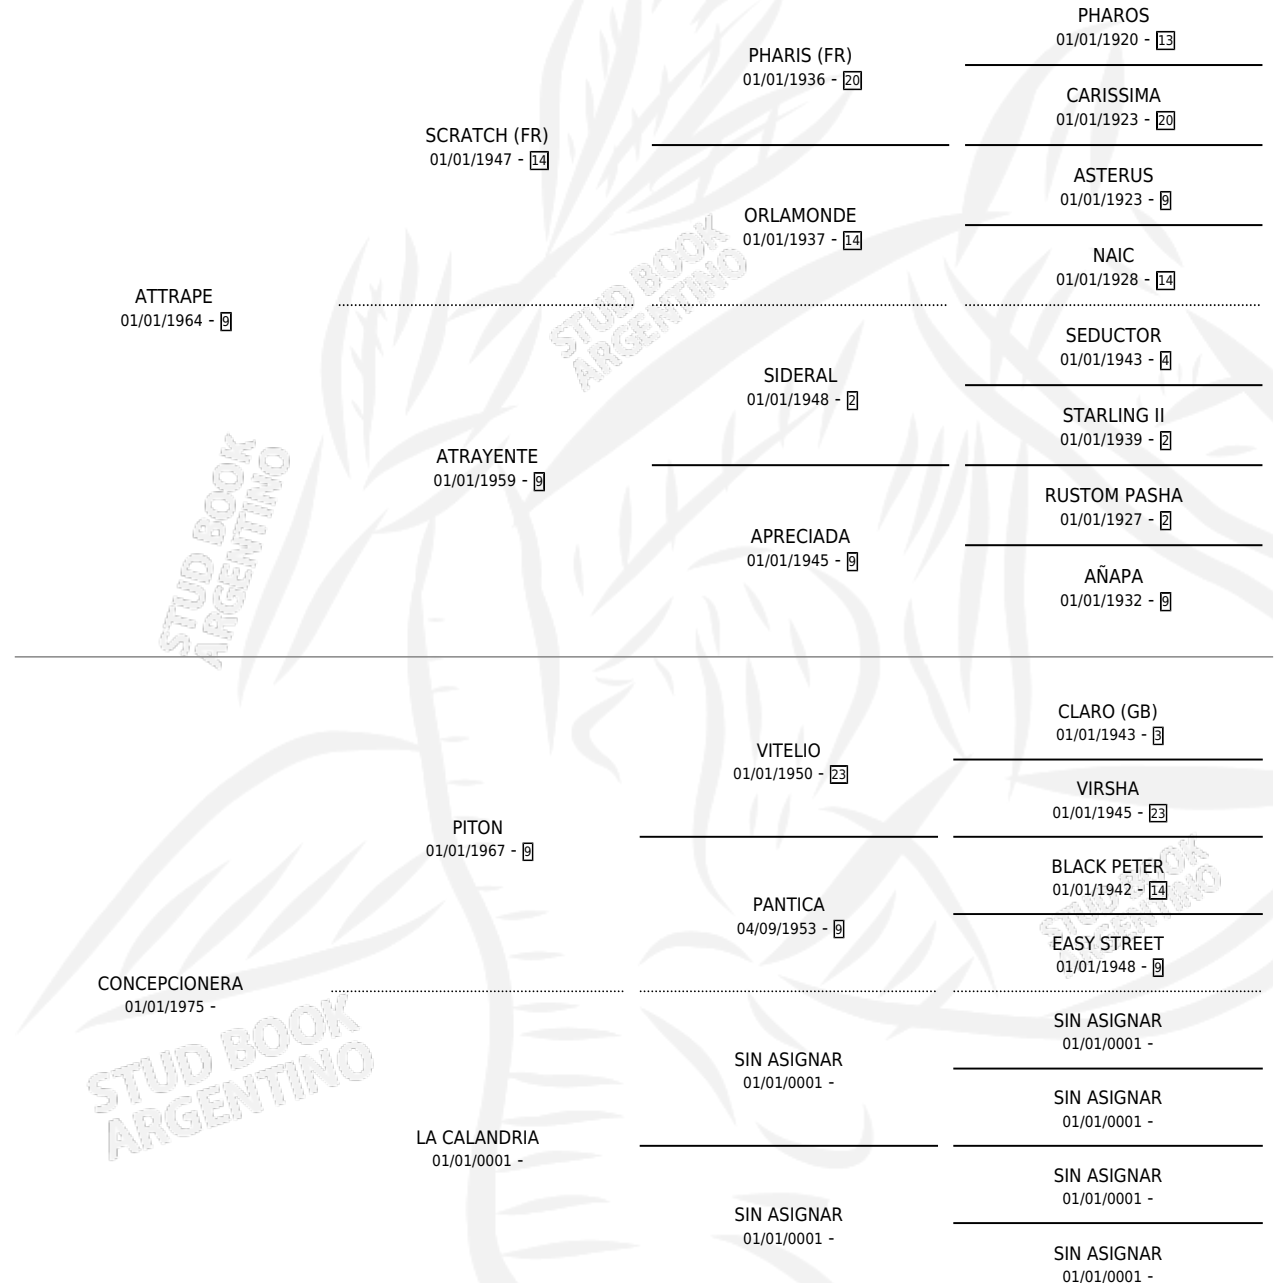

ATRAIBLE

por **ATTRAPE** y **CONCEPCIONERA** por **PITON**

Argentina · Hembra · Alazan · SP · 03/10/1982
Familia · Volumen 31

ESTADO

TIPIFICACIÓN SANGUÍNEA	✓
TIPIFICACIÓN POR ADN	X
PASAPORTE	X
IDENTIFICACIÓN POR MICROCHIP	X
REPRODUCTOR	✓

Lugar de nacimiento: Campo particular

Criador: Sin dato

~

HIJOS

	MACHOS	HEMBRAS
6 NACIERON	4	2
SIN ACTUACIONES		

PEDIGREE

S

mientos 6 / Efectividad 85.71%

PADRILLO	PRODUCTO	CRIADOR	1ER SERVICIO	ÚLTIMO SERVICIO
GONZALO	Ø		30/08/1994	31/08/1994
CHICABLE	CHICABLE (M A, 25/11/1993)	SIN DATO	09/12/1992	10/12/1992
CHICANO	CHITRABLE (M A, 25/10/1992) •MURIÓ EL 24/12/1992•	SIN DATO	18/10/1991	13/11/1991
studbook.org.ar	CHITRABLE (H A, 28/09/1991) •MURIÓ EL 24/11/1992•	SIN DATO	24/10/1990	25/10/1990
CHICANO	PUMA FERROZ (M Z, 10/10/1990) •MURIÓ EL 20/01/1991•	SIN DATO	06/11/1989	08/11/1989
GOLDEN ROCKET	GOLTRAIBLE (H A, 16/09/1989)	SIN DATO	15/10/1988	16/10/1988
MANTIS	MANTILLON (M Z, 03/10/1988)	SIN DATO	31/10/1987	03/11/1987