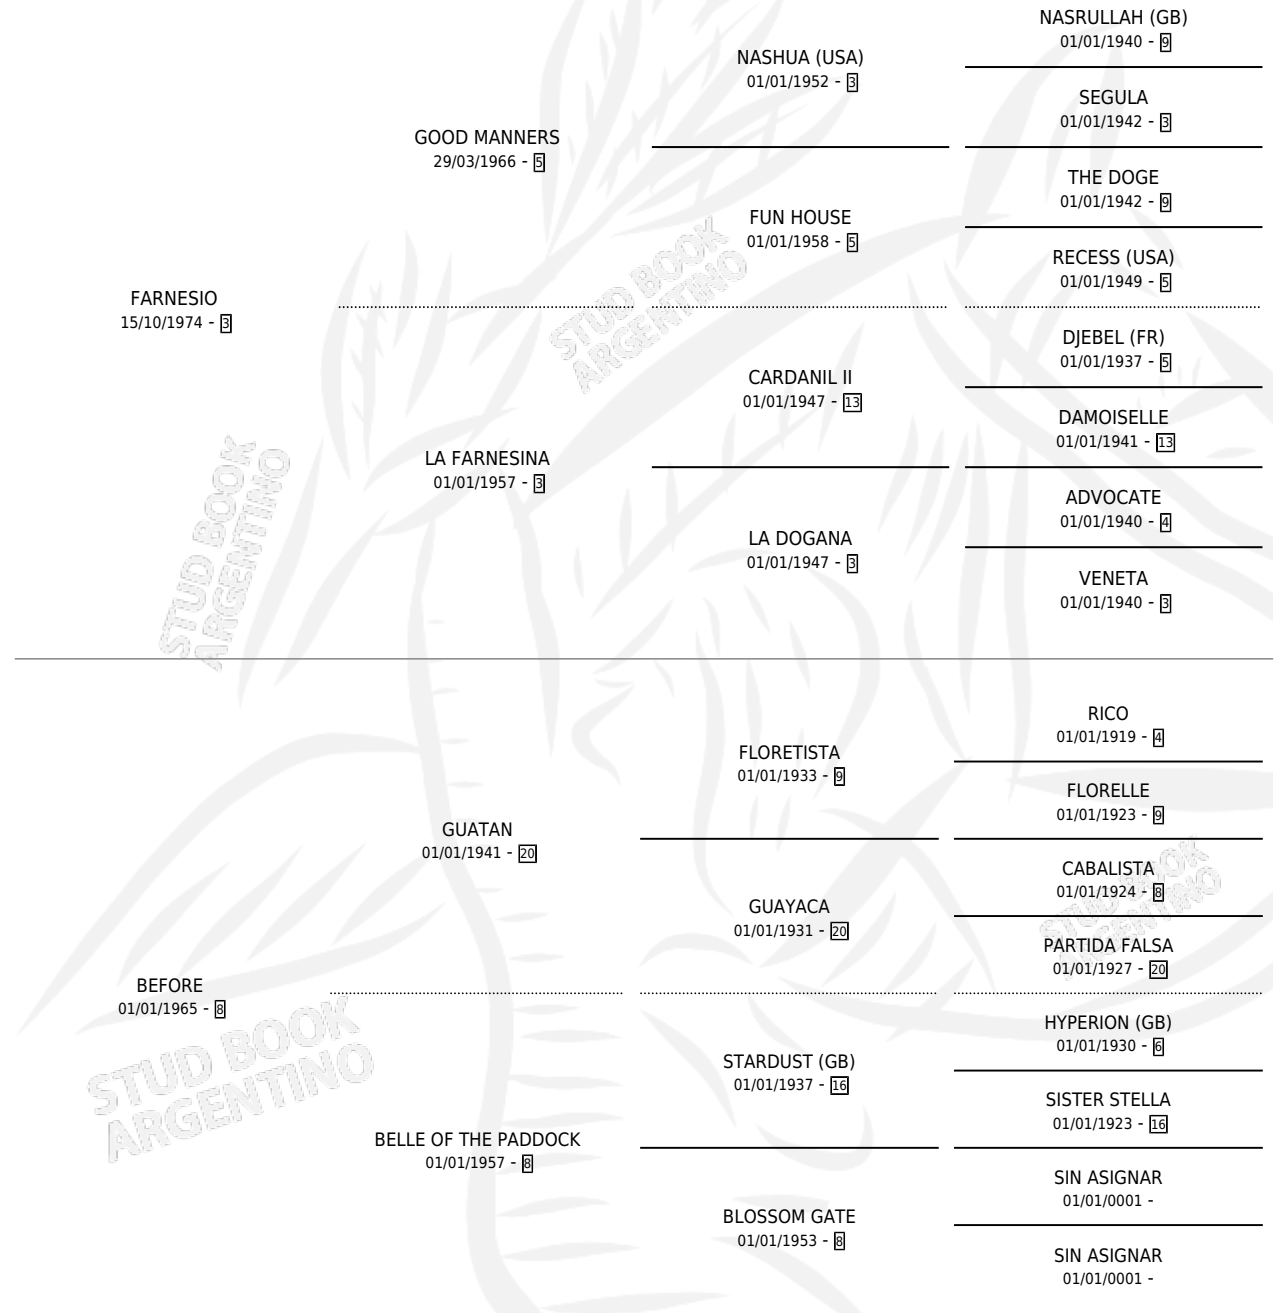

BERRO

por **FARNESIO** y **BEFORE** por **GUATAN**

Argentina · Macho · Alazan Tostado · SP · 17/10/1982
Familia 8-c · Volumen 31

ESTADO

TIPIFICACIÓN SANGUÍNEA	✓
TIPIFICACIÓN POR ADN	✓
PASAPORTE	X
IDENTIFICACIÓN POR MICROCHIP	X
REPRODUCTOR	✓

Lugar de nacimiento: Las Niñas

Criador: Sin dato

~

HIJOS

	MACHOS	HEMBRAS
28 NACIERON	14	14
3 CORRIERON	2	1
1 GANARON	1	0
0 GANADORES CL	0 GANADORES GR	0 GANADORES G1

PEDIGREE

CAMPAÑA

Solo carreras oficiales de Argentina