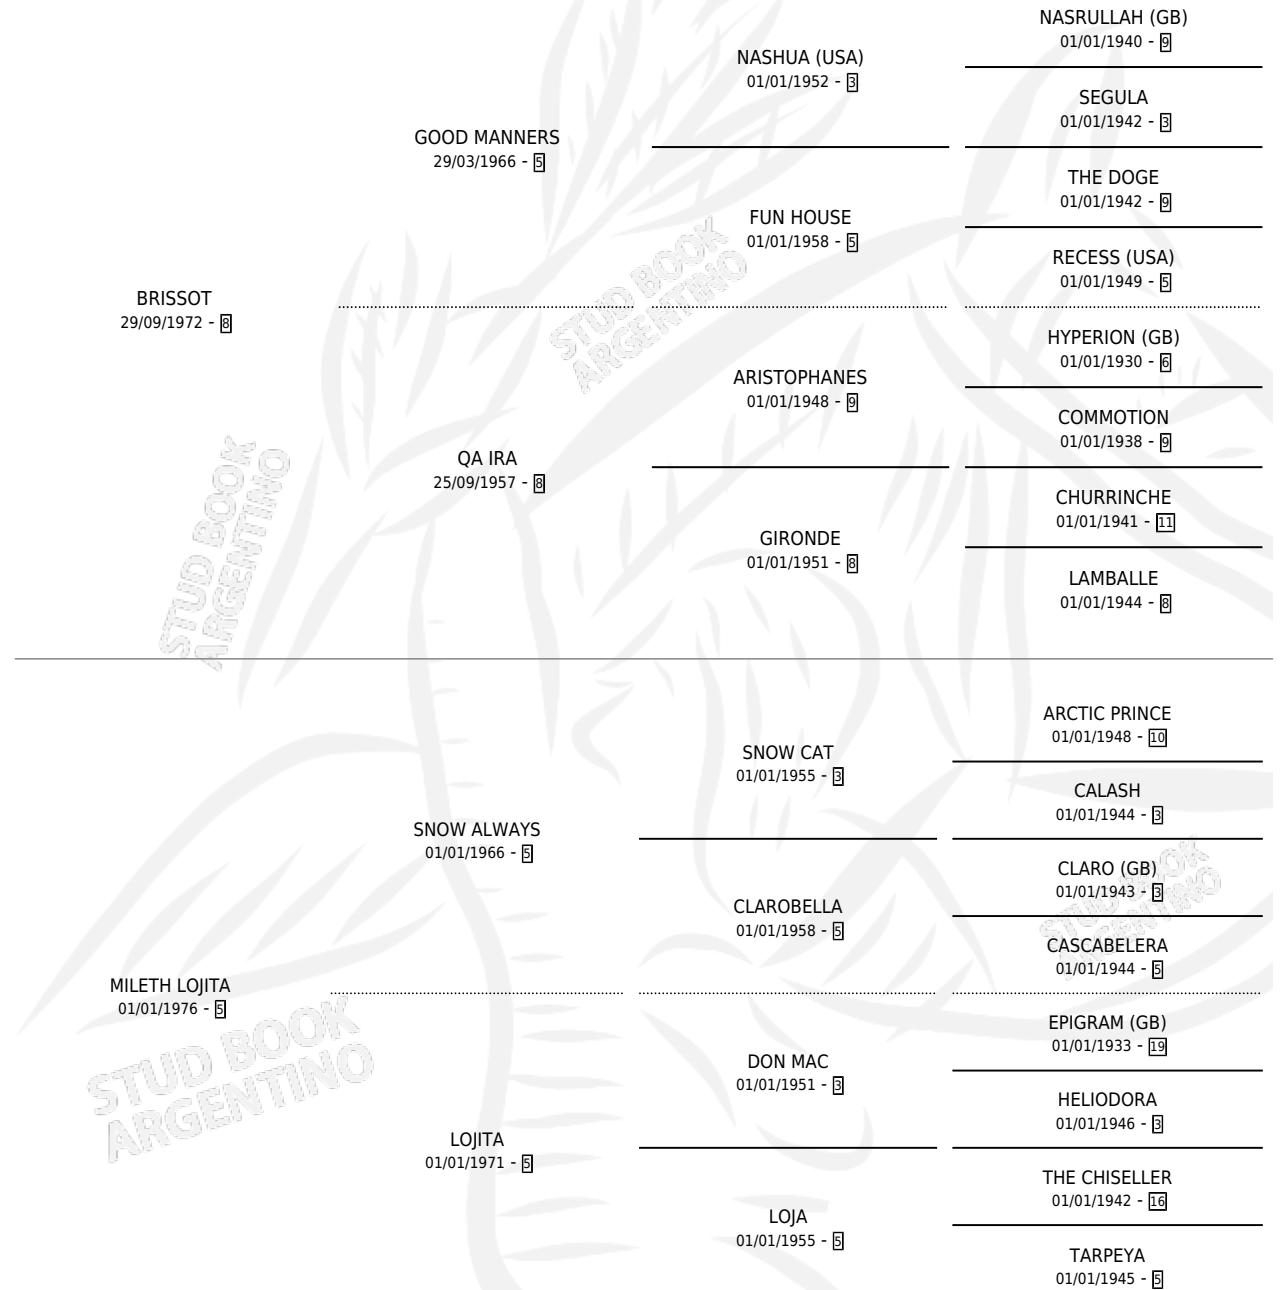

BRIUJITA

por **BRISSOT** y **MILETH LOJITA** por **SNOW ALWAYS**

Argentina · Hembra · Alazan · SP · 26/10/1982
Familia 5 · Volumen 31

ESTADO

TIPIFICACIÓN SANGUÍNEA	✓
TIPIFICACIÓN POR ADN	X
PASAPORTE	X
IDENTIFICACIÓN POR MICROCHIP	X
REPRODUCTOR	✓

Lugar de nacimiento: Campo particular

Criador: Sin dato

~

HIJOS

	MACHOS	HEMBRAS
1 NACIERON	1	0
SIN ACTUACIONES		

PEDIGREE