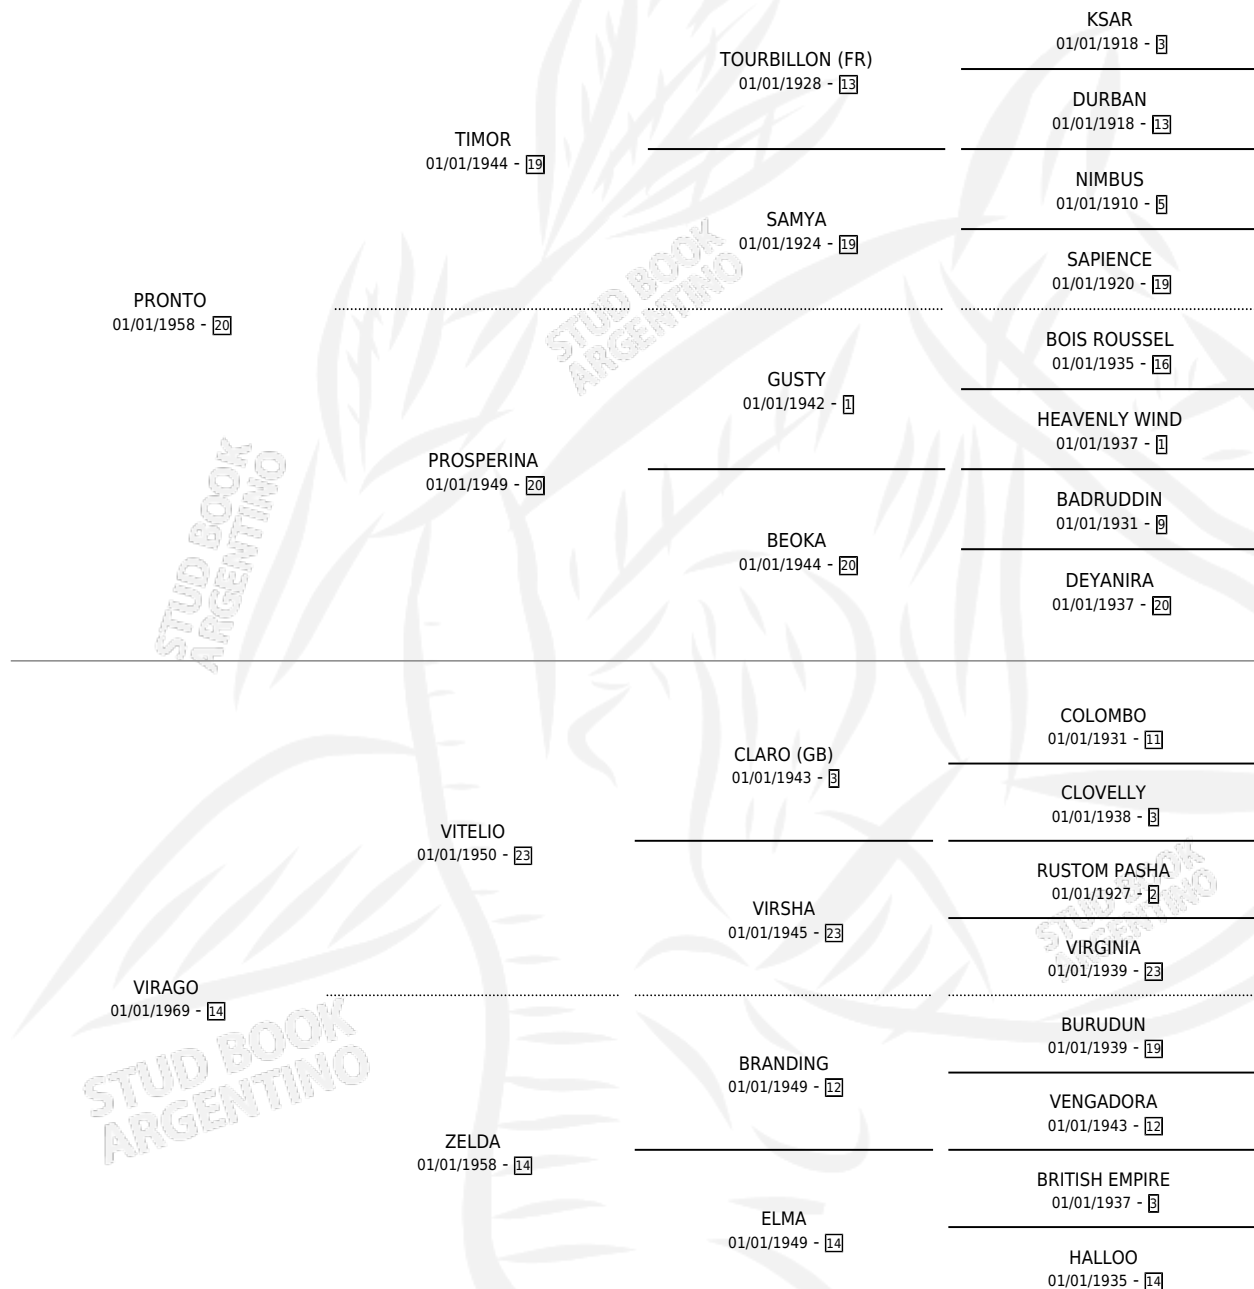

PROTEUS

por PRONTO y VIRAGO por VITELIO

Argentina · Macho · Alazan Tostado · SP · 03/11/1982
Familia 14 · Volumen 31

ESTADO

TIPIFICACIÓN SANGUÍNEA	✓
TIPIFICACIÓN POR ADN	X
PASAPORTE	X
IDENTIFICACIÓN POR MICROCHIP	X
REPRODUCTOR	✓

Lugar de nacimiento: Campo particular

Criador: Sin dato

~

HIJOS

	MACHOS	HEMBRAS
11 NACIERON	7	4
5 CORRIERON	3	2
1 GANARON	1	0
0 GANADORES CL	0 GANADORES GR	0 GANADORES G1

PEDIGREE

CAMPAÑA

Solo carreras oficiales de Argentina