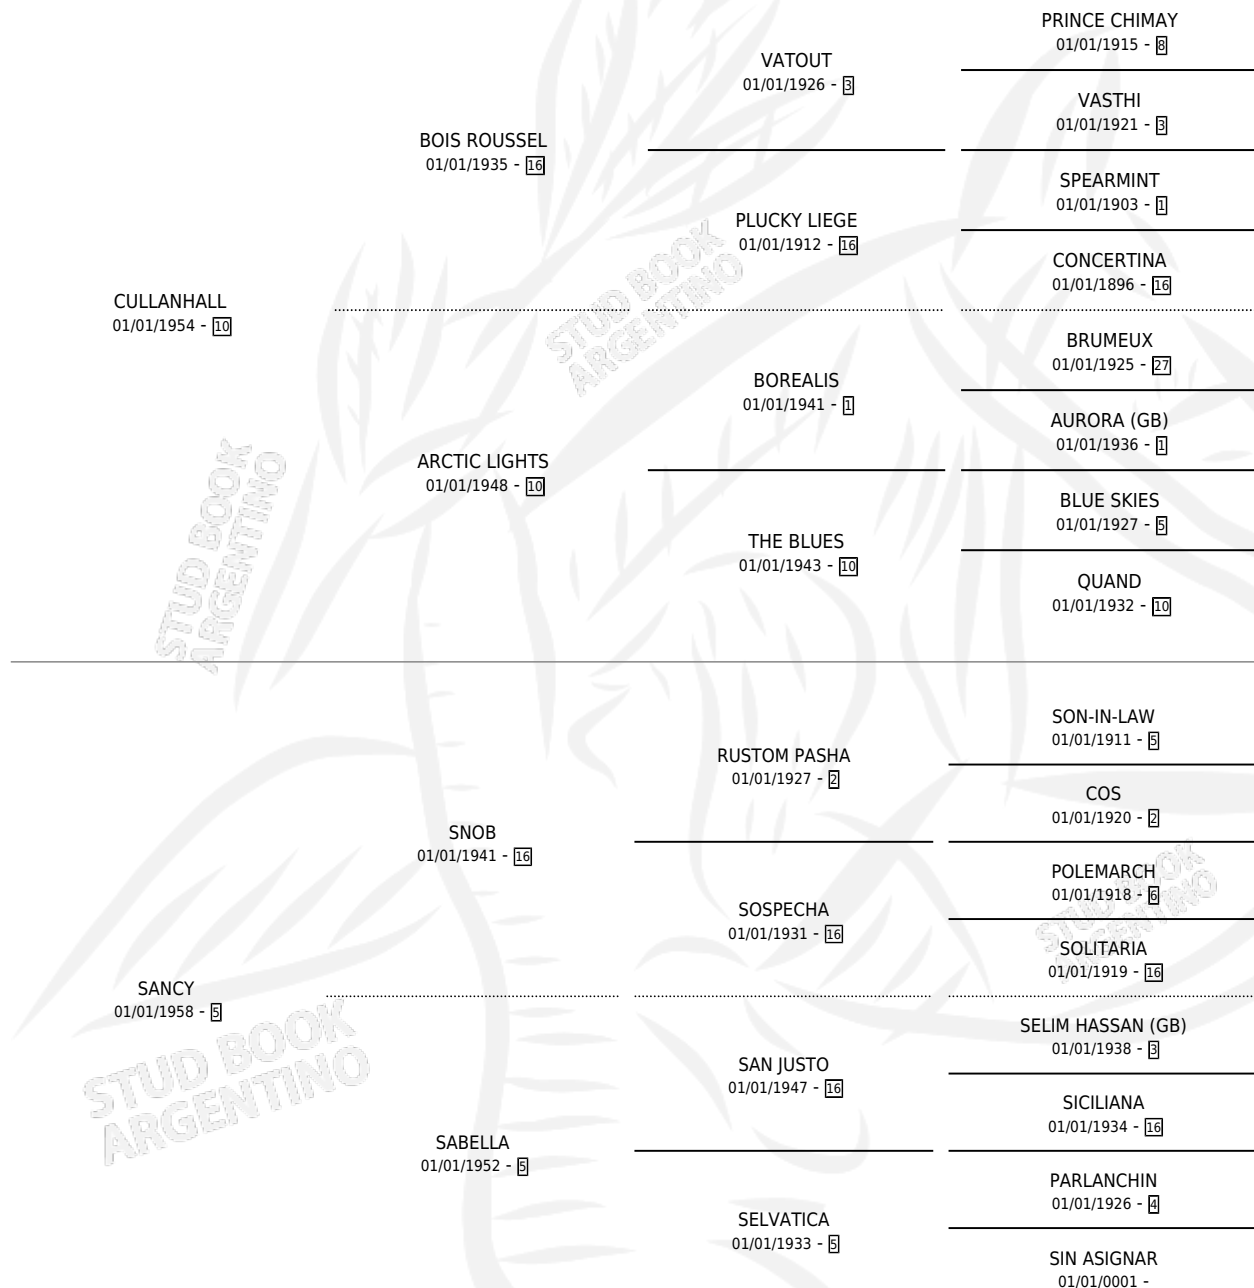

CARY

por CULLANHALL y SANCY por SNOB

Argentina · Hembra · Zaino · SP · 30/08/1967
Familia 5-j · Volumen 26

ESTADO

TIPIFICACIÓN SANGUÍNEA	X
TIPIFICACIÓN POR ADN	X
PASAPORTE	X
IDENTIFICACIÓN POR MICROCHIP	X
REPRODUCTOR	✓

Lugar de nacimiento: Campo particular

Criador: Sin dato

~

HIJOS

	MACHOS	HEMBRAS
9 NACIERON	5	4
4 CORRIERON	3	1
4 GANARON	3	1
0 GANADORES CL	0 GANADORES GR	0 GANADORES G1

PEDIGREE