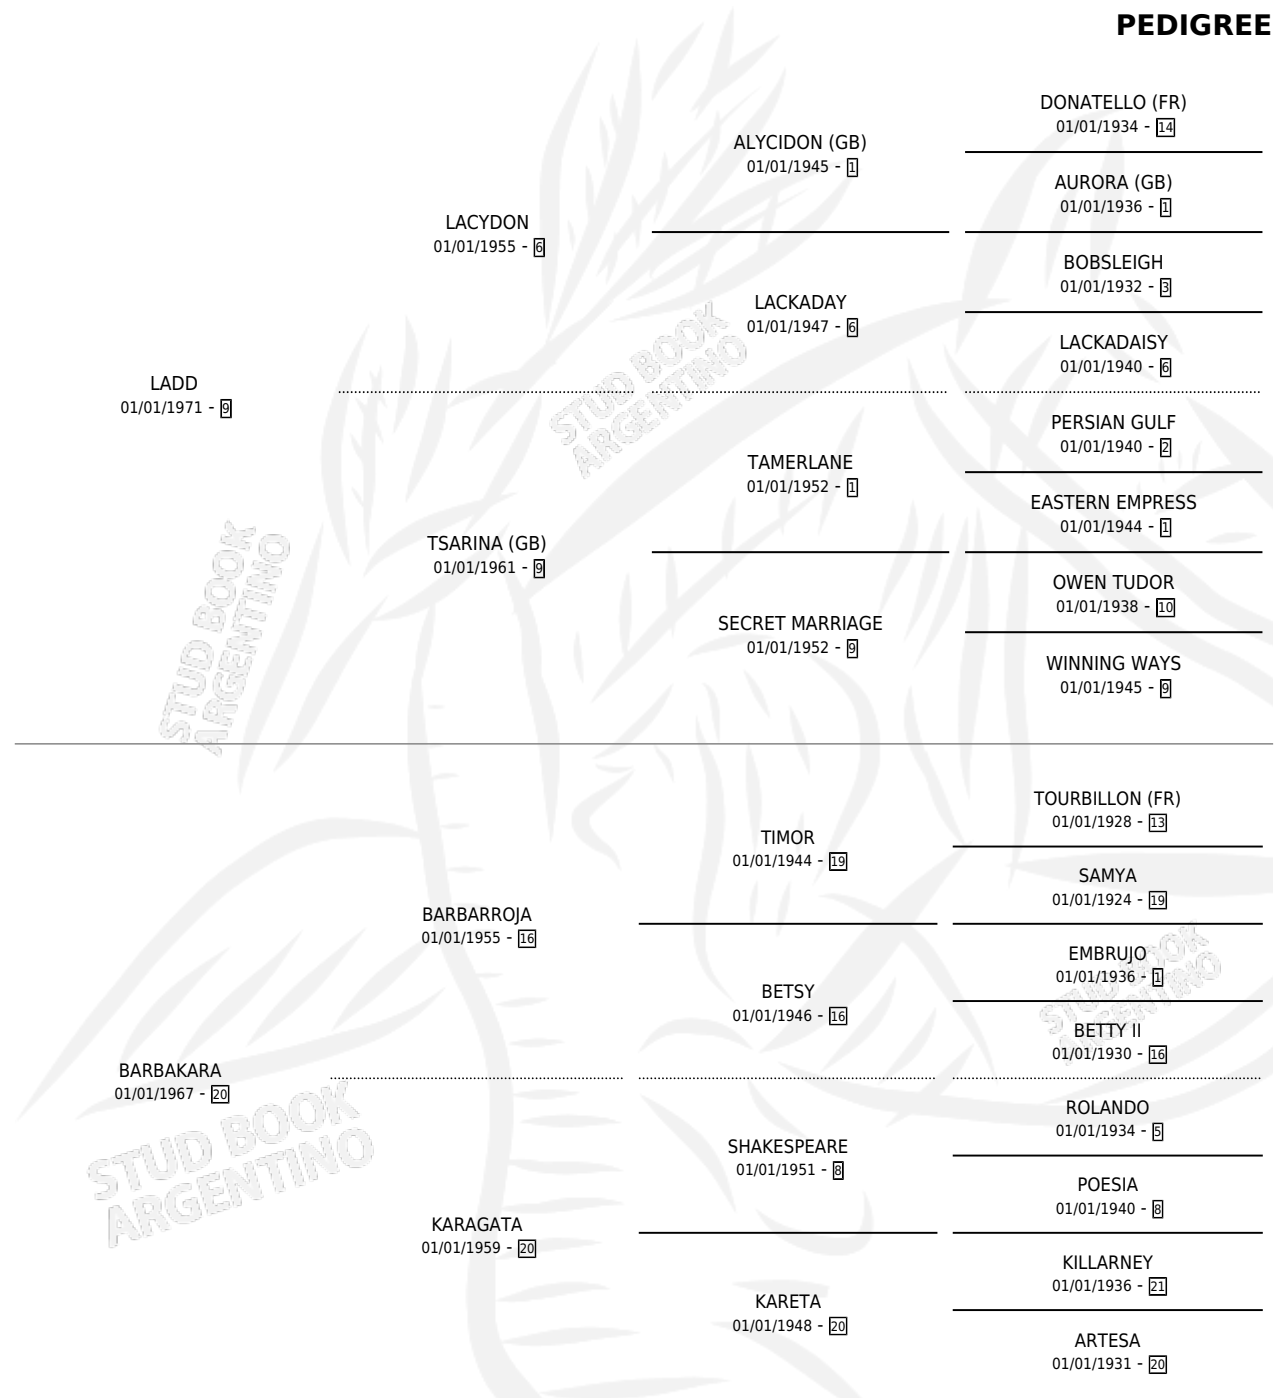

## PEDIGREE

por LADD y BARBAKARA por BARBARROJA

Argentina · Hembra · Zaino · SP · 28/10/1982  
Familia 20 · Volumen 31

### ESTADO

TIPIFICACIÓN SANGUÍNEA	✓
TIPIFICACIÓN POR ADN	X
PASAPORTE	X
IDENTIFICACIÓN POR MICROCHIP	X
REPRODUCTOR	✓

**Lugar de nacimiento:** Campo particular

**Criador:** Sin dato

~

### HIJOS

	MACHOS	HEMBRAS
2 NACIERON	2	0
SIN ACTUACIONES		

S

mientos 2 / Efectividad 28.57%

PADRILLO	PRODUCTO	CRIADOR	1ER SERVICIO	ÚLTIMO SERVICIO
TURFMAN PRESS	∅		25/10/1994	07/12/1994
<b>BARBADA</b>	∅		22/11/1993	24/12/1993
<b>Datos oficiales del Stud Book Argentino</b>	∅		11/08/1992	14/08/1992
<b>Documento generado el 14/05/2026</b>	∅		21/11/1991	14/12/1991
SALERNO	∅		01/12/1990	01/12/1990
FRISKER	∅		27/10/1989	17/12/1989
FRISKER	BARAJO (M Z, 22/11/1990)	SIN DATO	10/10/1988	28/10/1988
FRISKER	NISPERO (M Z, 10/10/1989)	SIN DATO		