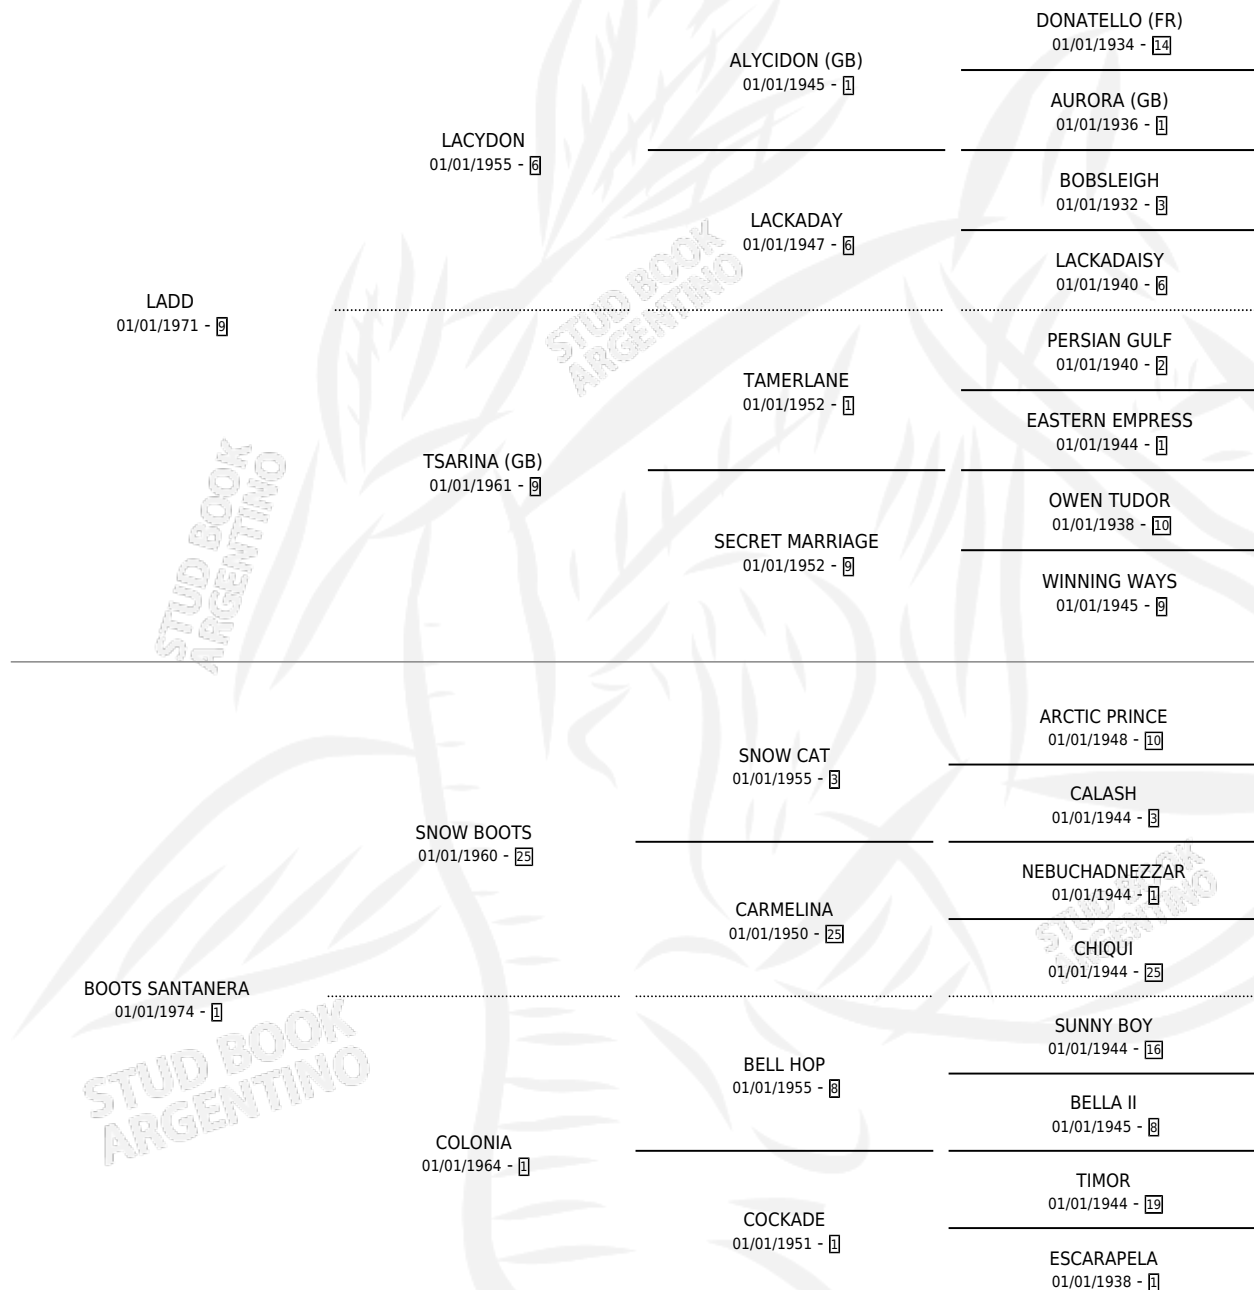

NEGRO PICARO

por LADD y BOOTS SANTANERA por SNOW BOOTS

Argentina · Macho · Alazan · SP · 03/11/1982
Familia 1-e · Volumen 31

ESTADO

TIPIFICACIÓN SANGUÍNEA	X
TIPIFICACIÓN POR ADN	X
PASAPORTE	X
IDENTIFICACIÓN POR MICROCHIP	X
REPRODUCTOR	X

Lugar de nacimiento: La Milagrosa

Criador: Sin dato

PEDIGREE

CAMPAÑA

Solo carreras oficiales de Argentina

POR EDAD

EDAD	CC	1°	2°	3°	4°	5°	NP	CLC	CLG	CLCG1	CLGG1	IMPORTE	GANANCIA / CC
3 AÑOS	1	1	0	0	0	0	0	0	0	0	0	\$0	\$0
5 AÑOS	1	1	0	0	0	0	0	0	0	0	0	\$0	\$0
6 AÑOS	7	0	0	0	0	0	7	0	0	0	0	\$0	\$0
TOTALES	9	2	0	0	0	0	7	0	0	0	0	\$0	\$0
%		22.2%	0.0%	0.0%	0.0%	0.0%	77.8%	0.0%	0.0%	0.0%	0.0%		