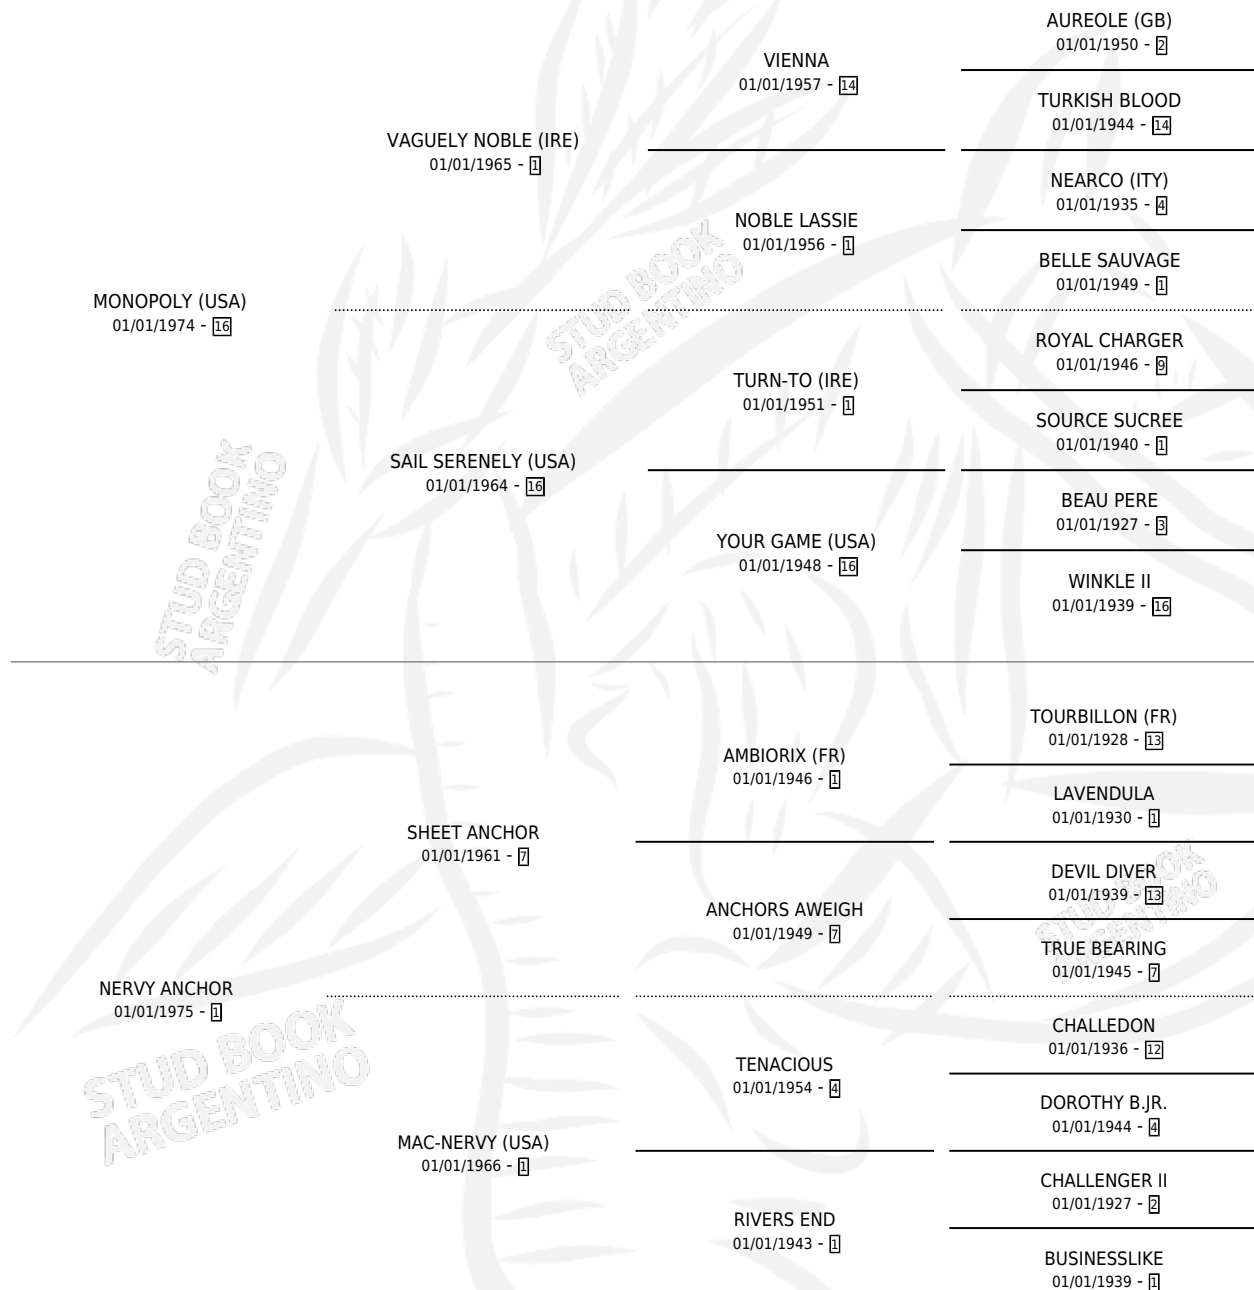

MON NERVE

por **MONOPOLY (USA)** y **NERVY ANCHOR** por **SHEET ANCHOR**

Argentina · Hembra · Zaino Doradillo · SP · 22/11/1982
Familia 1-x · Volumen 31

ESTADO

TIPIFICACIÓN SANGUÍNEA	X
TIPIFICACIÓN POR ADN	X
PASAPORTE	X
IDENTIFICACIÓN POR MICROCHIP	X
REPRODUCTOR	✓

Lugar de nacimiento: Campo particular

Criador: Sin dato

~

HIJOS

	MACHOS	HEMBRAS
2 NACIERON	2	0
SIN ACTUACIONES		

PEDIGREE