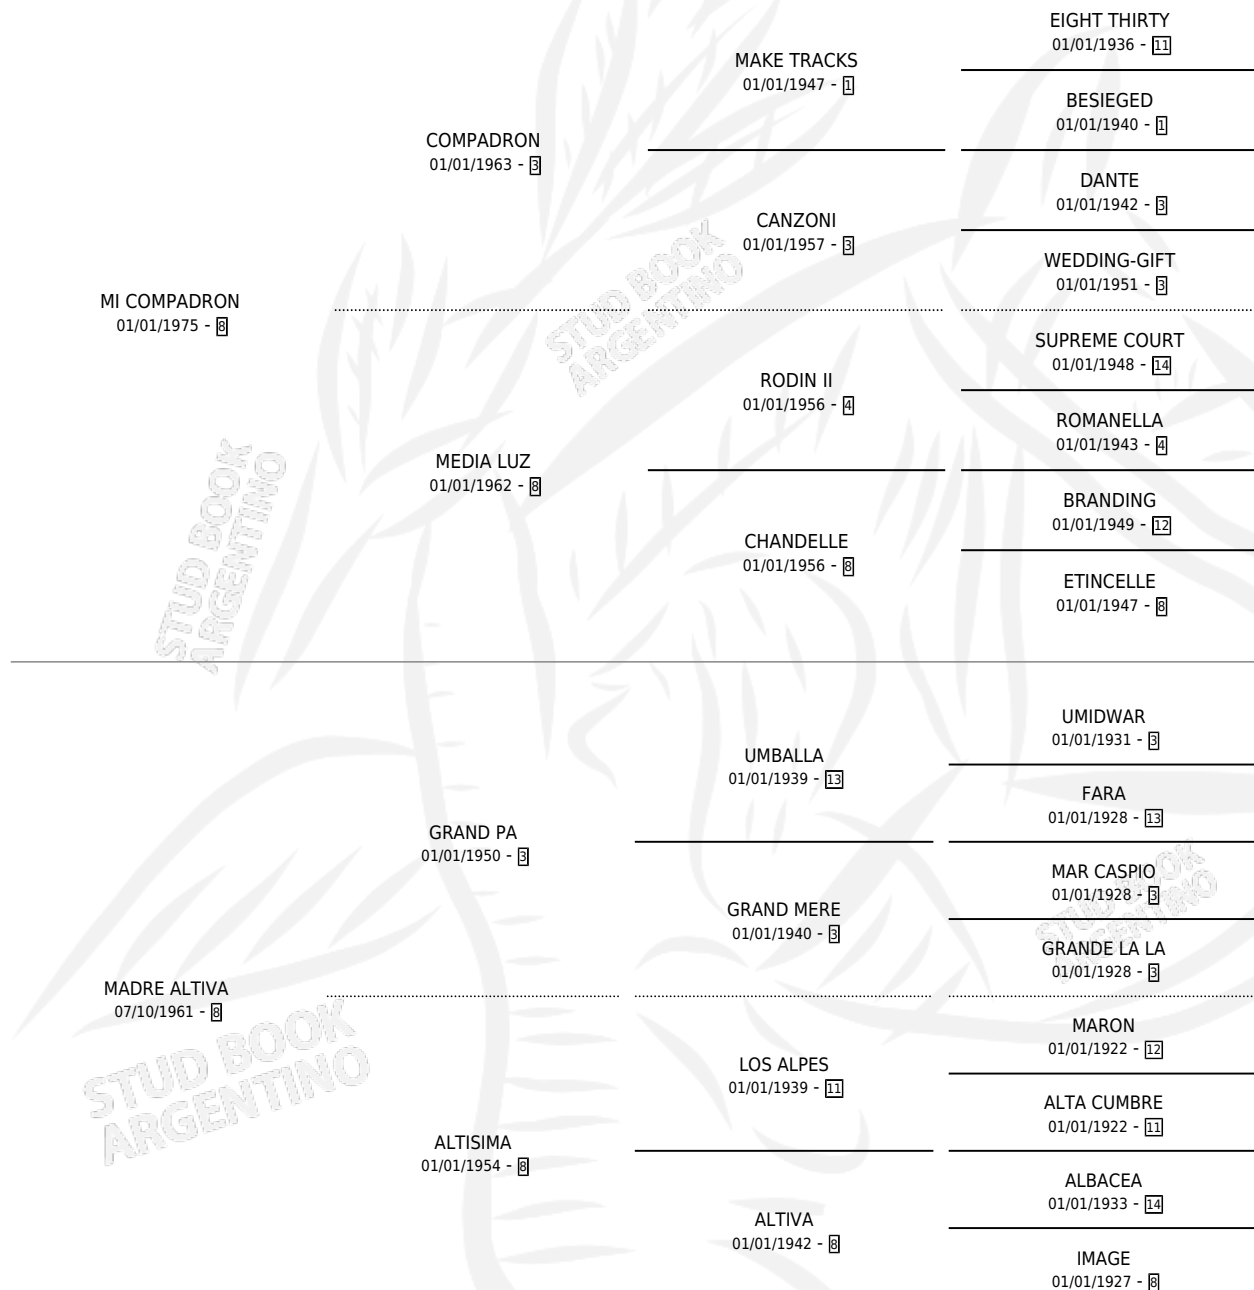

LA TATITA

por MI COMPADRON y MADRE ALTIVA por GRAND PA

Argentina · Hembra · Zaino Doradillo · SP · 03/10/1982
Familia 8-f · Volumen 31

ESTADO

TIPIFICACIÓN SANGUÍNEA	✓
TIPIFICACIÓN POR ADN	X
PASAPORTE	X
IDENTIFICACIÓN POR MICROCHIP	X
REPRODUCTOR	✓

Lugar de nacimiento: Campo Particular

Criador: Mastogiovanni Luis Cesar

~

HIJOS

	MACHOS	HEMBRAS
6 NACIERON	3	3
2 CORRIERON	1	1
1 GANARON	0	1
0 GANADORES CL	0 GANADORES GR	0 GANADORES G1

PEDIGREE

S

mientos 6 / Efectividad 85.71%

PADRILLO	PRODUCTO	CRIADOR	1ER SERVICIO	ÚLTIMO SERVICIO
QUE FAMOSO	QUE FAMOSA (H Z, 20/10/2001)	SIN DATO	24/10/2000	26/10/2000
QUE FAMOSO	COMPADRON FAMOSO (M Z, 20/11/1999)	SIN DATO	15/12/1998	18/12/1998
QUE FAMOSO	TATITA FAMOSA (H A, 10/09/1998)	SIN DATO	08/09/1997	10/09/1997
ATLETICO	Ø		13/12/1995	13/12/1995
ATLACROW	TATITA CROW (H ZD, 28/09/1995)	SIN DATO	22/10/1994	25/10/1994
ATLACROW	MOREIRA (M ZC, 15/10/1994) •MURIÓ EL 20/04/1995•	SIN DATO	26/10/1993	28/10/1993
ATLACROW	GRANDE AGUSTIN (M Z, 16/10/1993)	SIN DATO	01/11/1992	05/11/1992