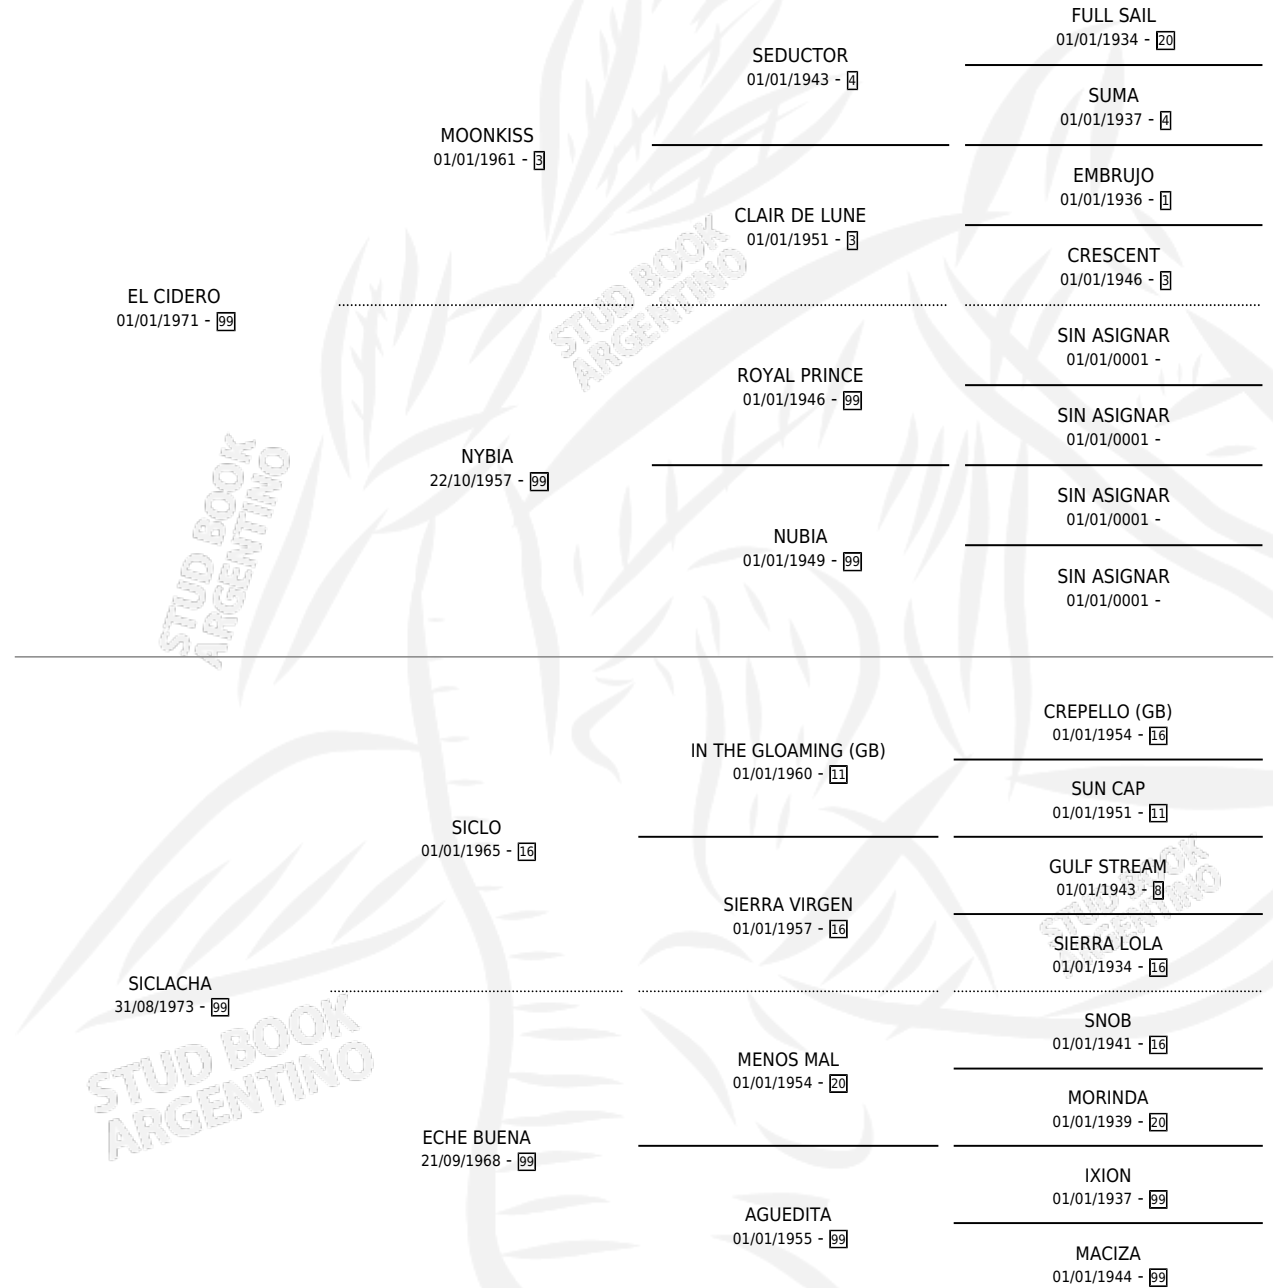

LINDA PINTA

por EL CIDERO y SICLACHA por SICLO

Argentina · Hembra · Alazan · SP · 12/10/1982
Familia 99 · Volumen 31

ESTADO

TIPIFICACIÓN SANGUÍNEA	✓
TIPIFICACIÓN POR ADN	X
PASAPORTE	X
IDENTIFICACIÓN POR MICROCHIP	X
REPRODUCTOR	✓

Lugar de nacimiento: Campo particular

Criador: Sin dato

~

HIJOS

	MACHOS	HEMBRAS
2 NACIERON	1	1
SIN ACTUACIONES		

PEDIGREE