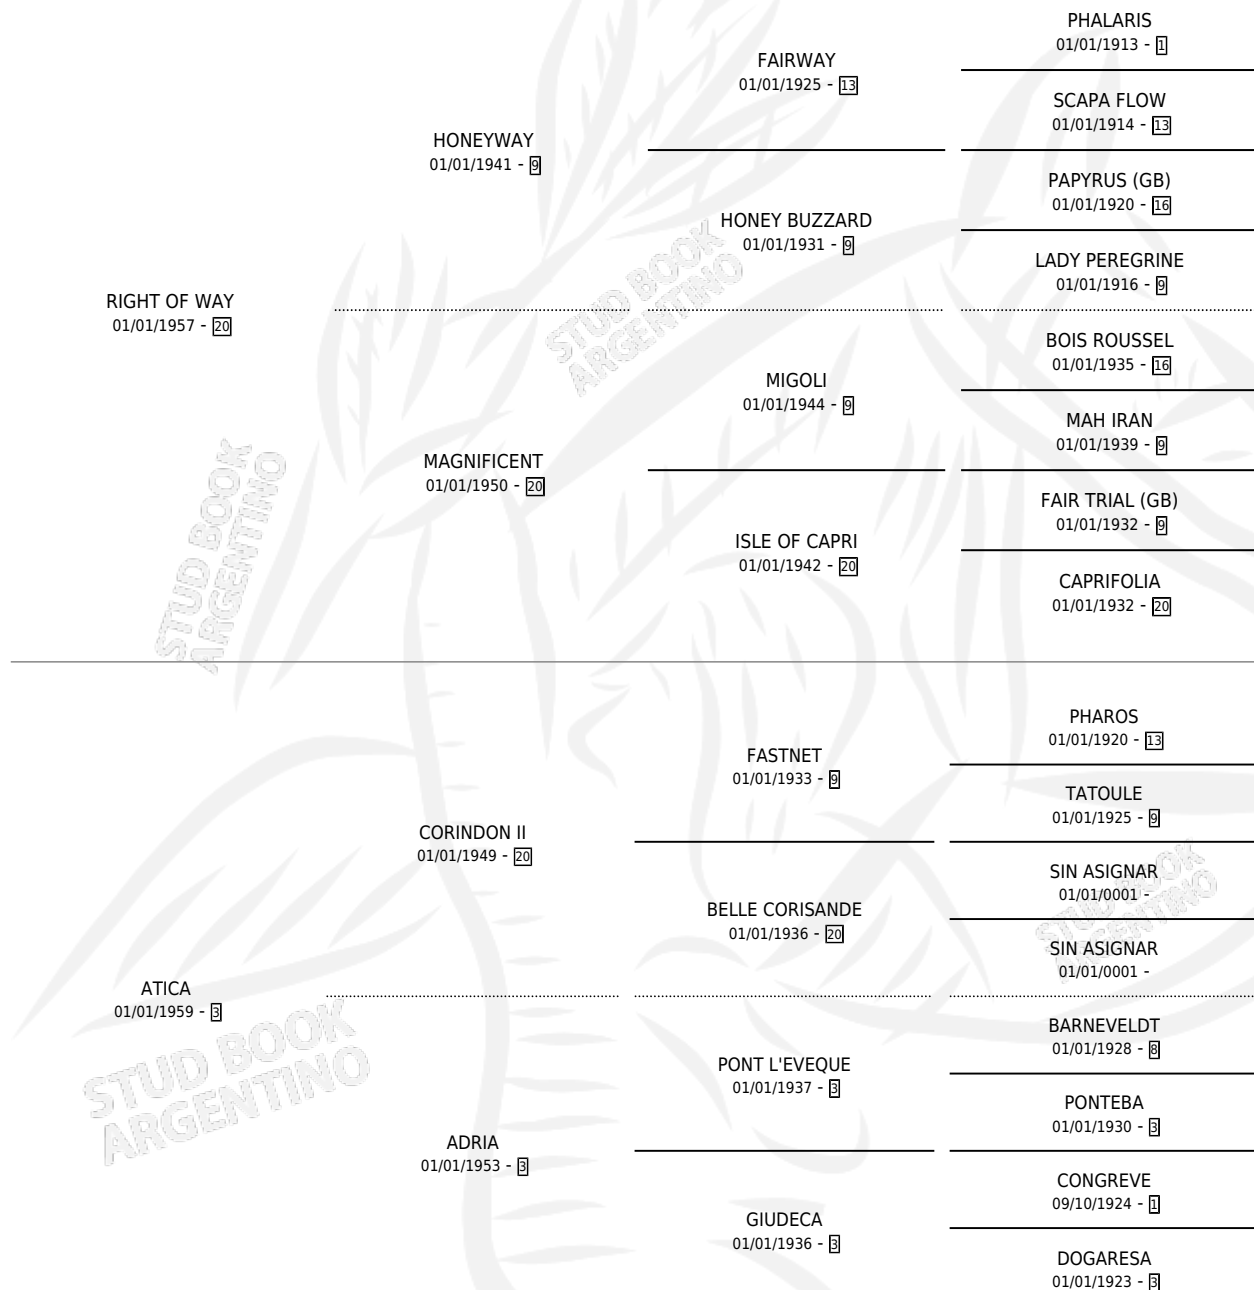

LYSSIA

por **RIGHT OF WAY** y **ATICA** por **CORINDON II**

Argentina · Hembra · Zaino Doradillo · SP · 20/09/1967
Familia 3-b · Volumen 26

ESTADO

TIPIFICACIÓN SANGUÍNEA	X
TIPIFICACIÓN POR ADN	X
PASAPORTE	X
IDENTIFICACIÓN POR MICROCHIP	X
REPRODUCTOR	✓

Lugar de nacimiento: Campo particular

Criador: Haras Alentue S.A.

~

HIJOS

	MACHOS	HEMBRAS
4 NACIERON	0	4
2 CORRIERON	0	2
1 GANARON	0	1
0 GANADORES CL	0 GANADORES GR	0 GANADORES G1

PEDIGREE

S

mientos 1 / Efectividad 20.00%

PADRILLO	PRODUCTO	CRIADOR	1ER SERVICIO	ÚLTIMO SERVICIO
SHY TOM (USA)	∅		23/11/1992	12/12/1992
SWALLOW THE SUN (USA)	∅		12/11/1987	02/12/1987
Datos oficiales del Stud Book Argentino PRACTICANTE Documento generado el 25/04/2026	∅		21/10/1986	21/10/1986
CAMBREMONT (FR) studdbook.org.ar	MARGHERA (H ZD, 20/10/1984) •MURIÓ EL 24/02/1999•	ALENTUE		
CAMBREMONT (FR)	∅			