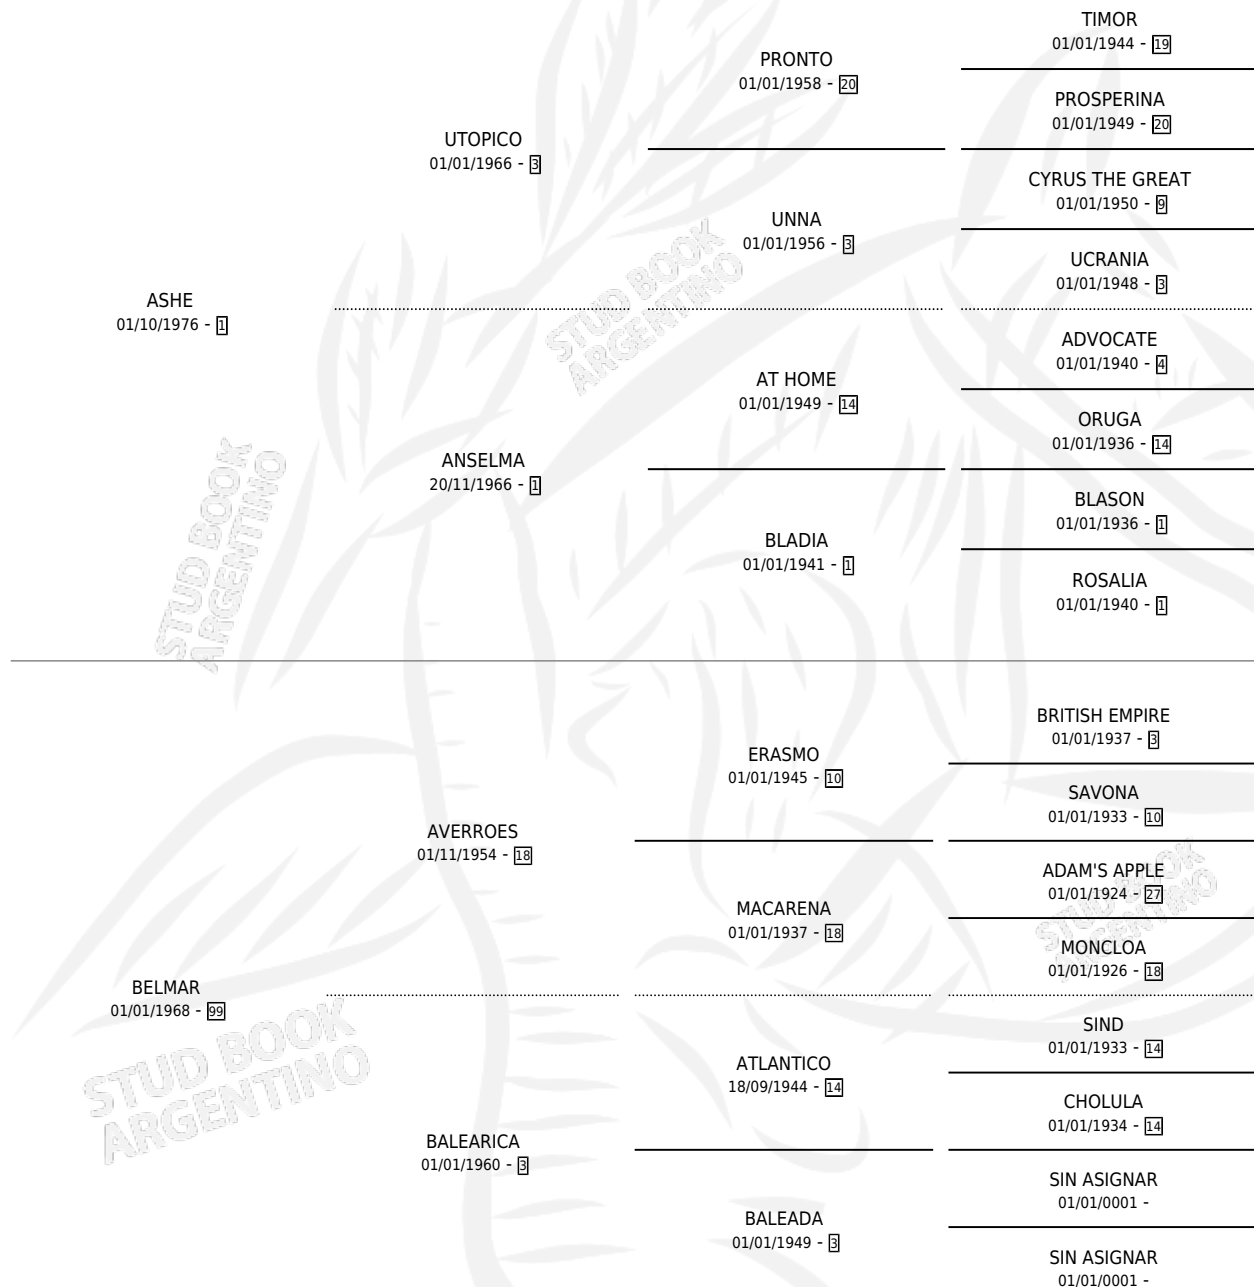

MOANA

por ASHE y BELMAR por AVERROES

Argentina · Hembra · Alazan · SP · 25/11/1982
Familia 99 · Volumen 31

ESTADO

TIPIFICACIÓN SANGUÍNEA	✓
TIPIFICACIÓN POR ADN	X
PASAPORTE	X
IDENTIFICACIÓN POR MICROCHIP	X
REPRODUCTOR	✓

Lugar de nacimiento: Campo particular

Criador: Sin dato

~

HIJOS

	MACHOS	HEMBRAS
1 NACIERON	0	1
SIN ACTUACIONES		

PEDIGREE

S

mientos 1 / Efectividad 25.00%

PADRILLO	PRODUCTO	CRIADOR	1ER SERVICIO	ÚLTIMO SERVICIO
TIDOL	Ø		27/10/1999	30/10/1999
MOANA	Ø		11/11/1998	14/11/1998
Datos oficiales del Stud Book Argentino				
TIDOL	LA BARCETTA (H Z, 03/11/1998)	RENANCLARO	03/12/1997	08/12/1997
LUPULO	Ø		04/10/1993	07/10/1993