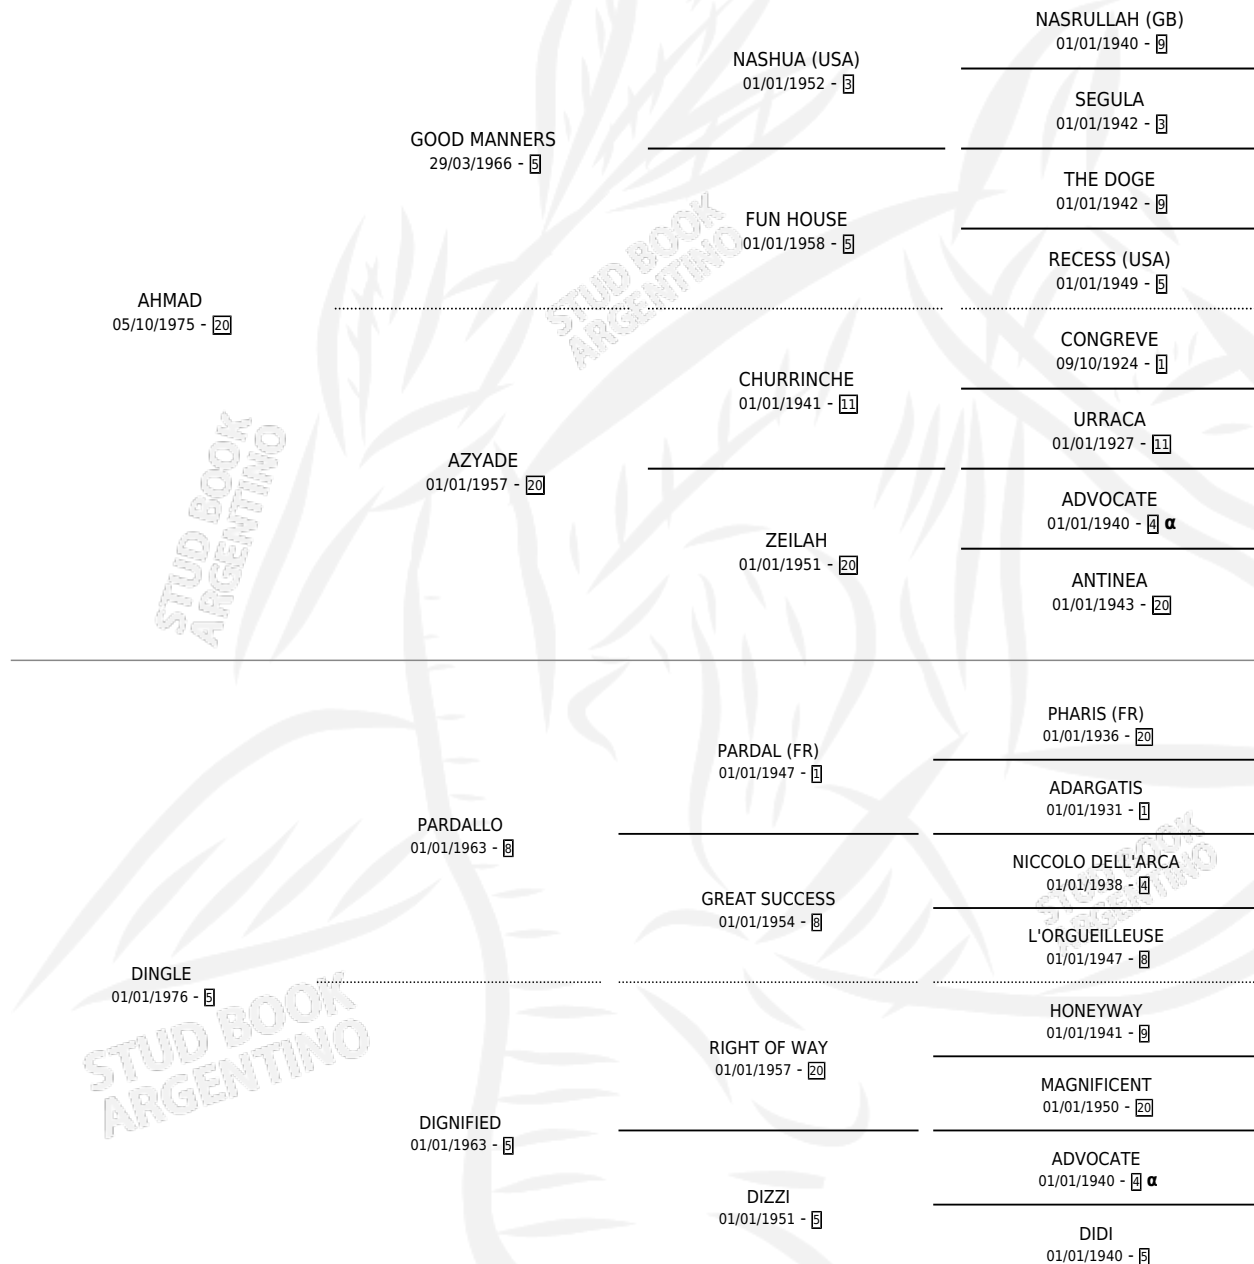

LUNA DIN

por AHMAD y DINGLE por PARDALLO

Argentina · Hembra · Zaino Doradillo · SP · 28/11/1982
Familia 5-h · Volumen 31

ESTADO

TIPIFICACIÓN SANGUÍNEA	✓
TIPIFICACIÓN POR ADN	X
PASAPORTE	X
IDENTIFICACIÓN POR MICROCHIP	X
REPRODUCTOR	✓

Lugar de nacimiento: Campo particular

Criador: Sin dato

~

HIJOS

	MACHOS	HEMBRAS
6 NACIERON	3	3
2 CORRIERON	0	2

SIN ACTUACIONES

PEDIGREE

INBREEDING : α