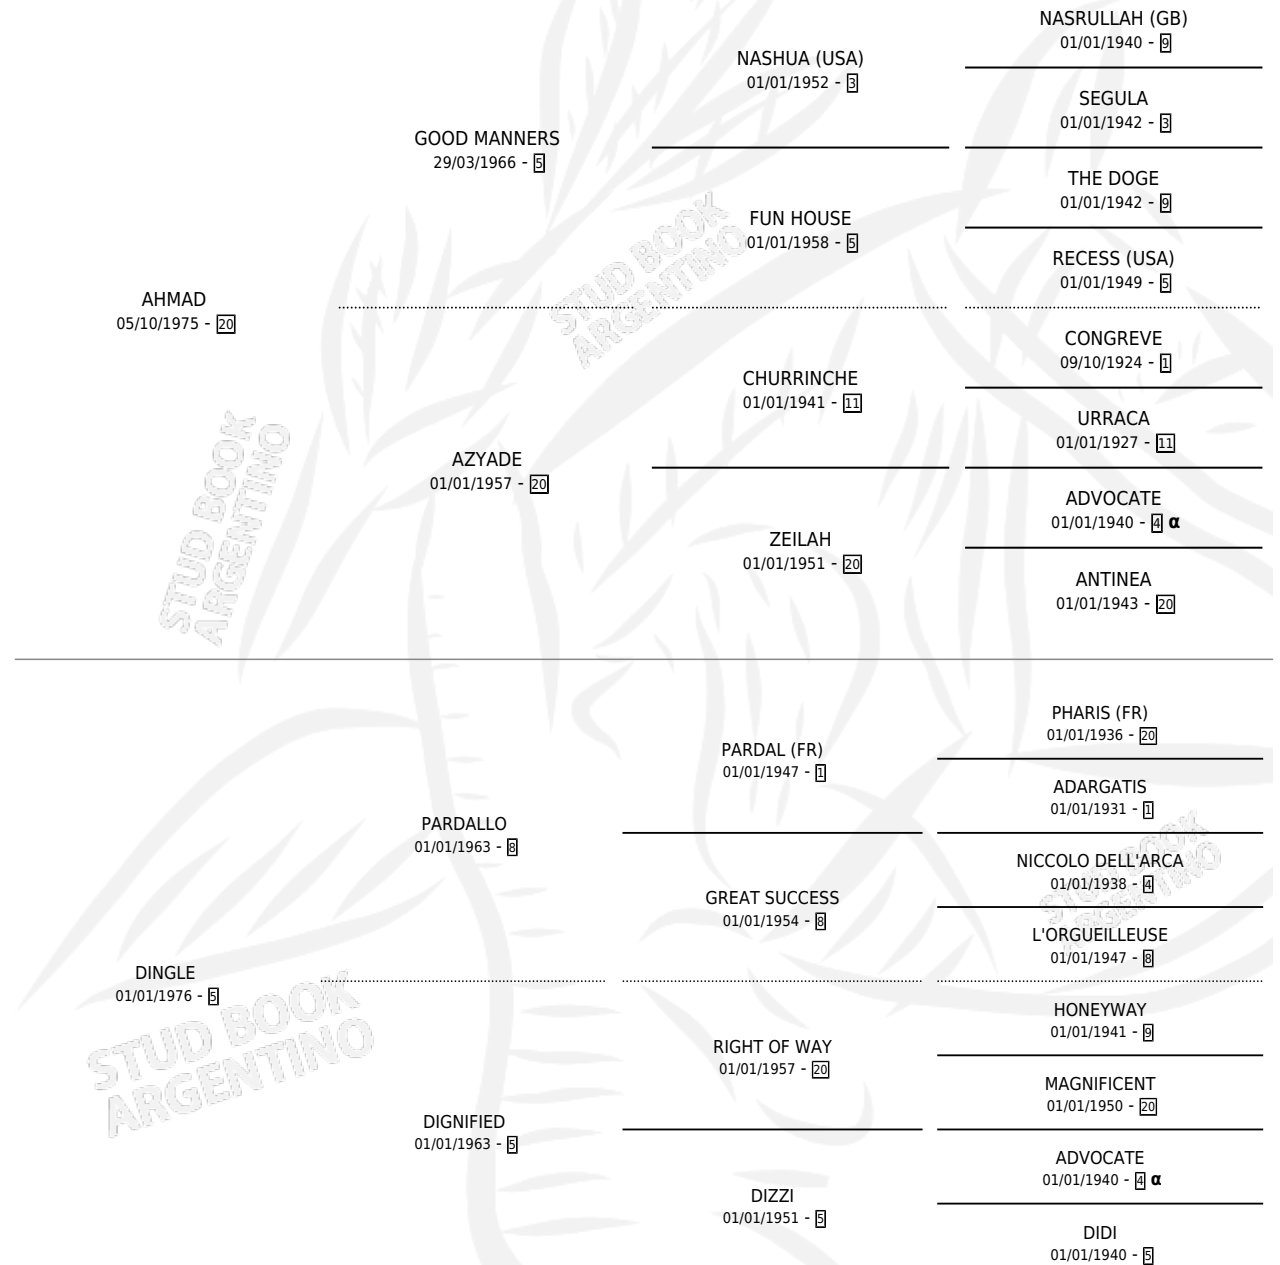

LUNA DIN

por AHMAD y DINGLE por PARDALLO

Argentina · Hembra · Zaino Doradillo · SP · 28/11/1982
Familia 5-h · Volumen 31

ESTADO

TIPIFICACIÓN SANGUÍNEA	✓
TIPIFICACIÓN POR ADN	X
PASAPORTE	X
IDENTIFICACIÓN POR MICROCHIP	X
REPRODUCTOR	✓

Lugar de nacimiento: Campo particular

Criador: Sin dato

~

HIJOS

	MACHOS	HEMBRAS
6 NACIERON	3	3
2 CORRIERON	0	2

SIN ACTUACIONES

PEDIGREE

INBREEDING : α