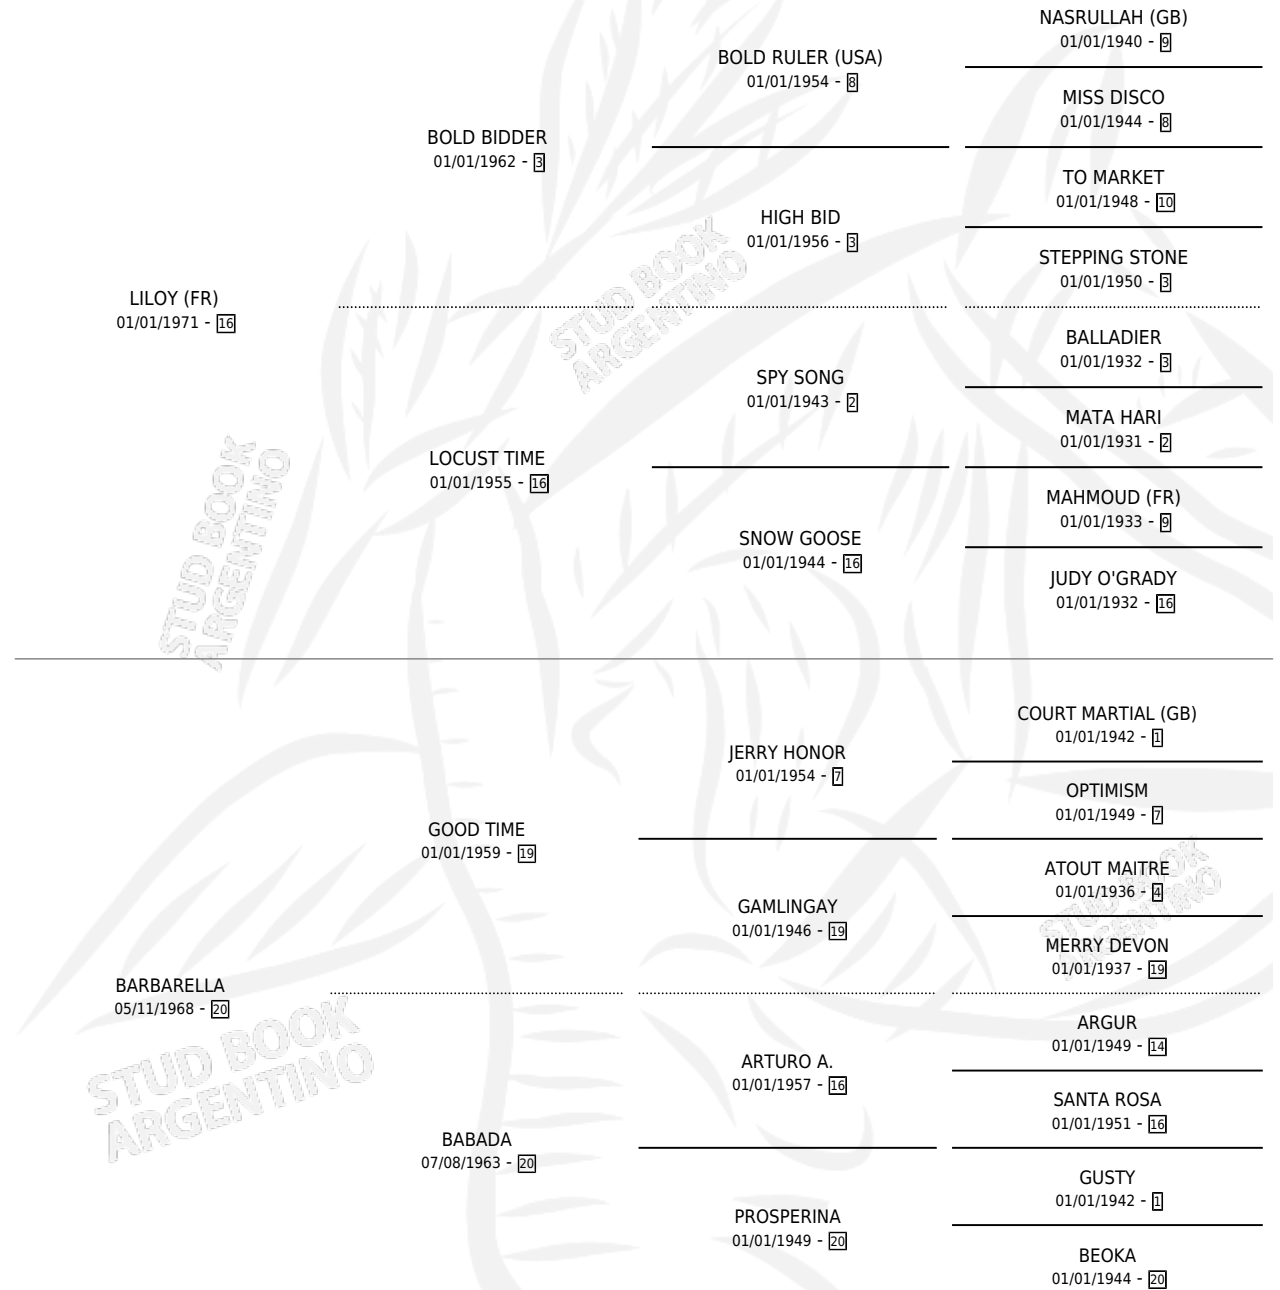

BARBAROUS

por LILOY (FR) y BARBARELLA por GOOD TIME

Argentina · Macho · No Consigna · SP · 01/01/1982
Familia 20 · Volumen 31

ESTADO

TIPIFICACIÓN SANGUÍNEA	X
TIPIFICACIÓN POR ADN	X
PASAPORTE	X
IDENTIFICACIÓN POR MICROCHIP	X
REPRODUCTOR	X

Lugar de nacimiento: Campo particular

Criador: El Turf

PEDIGREE