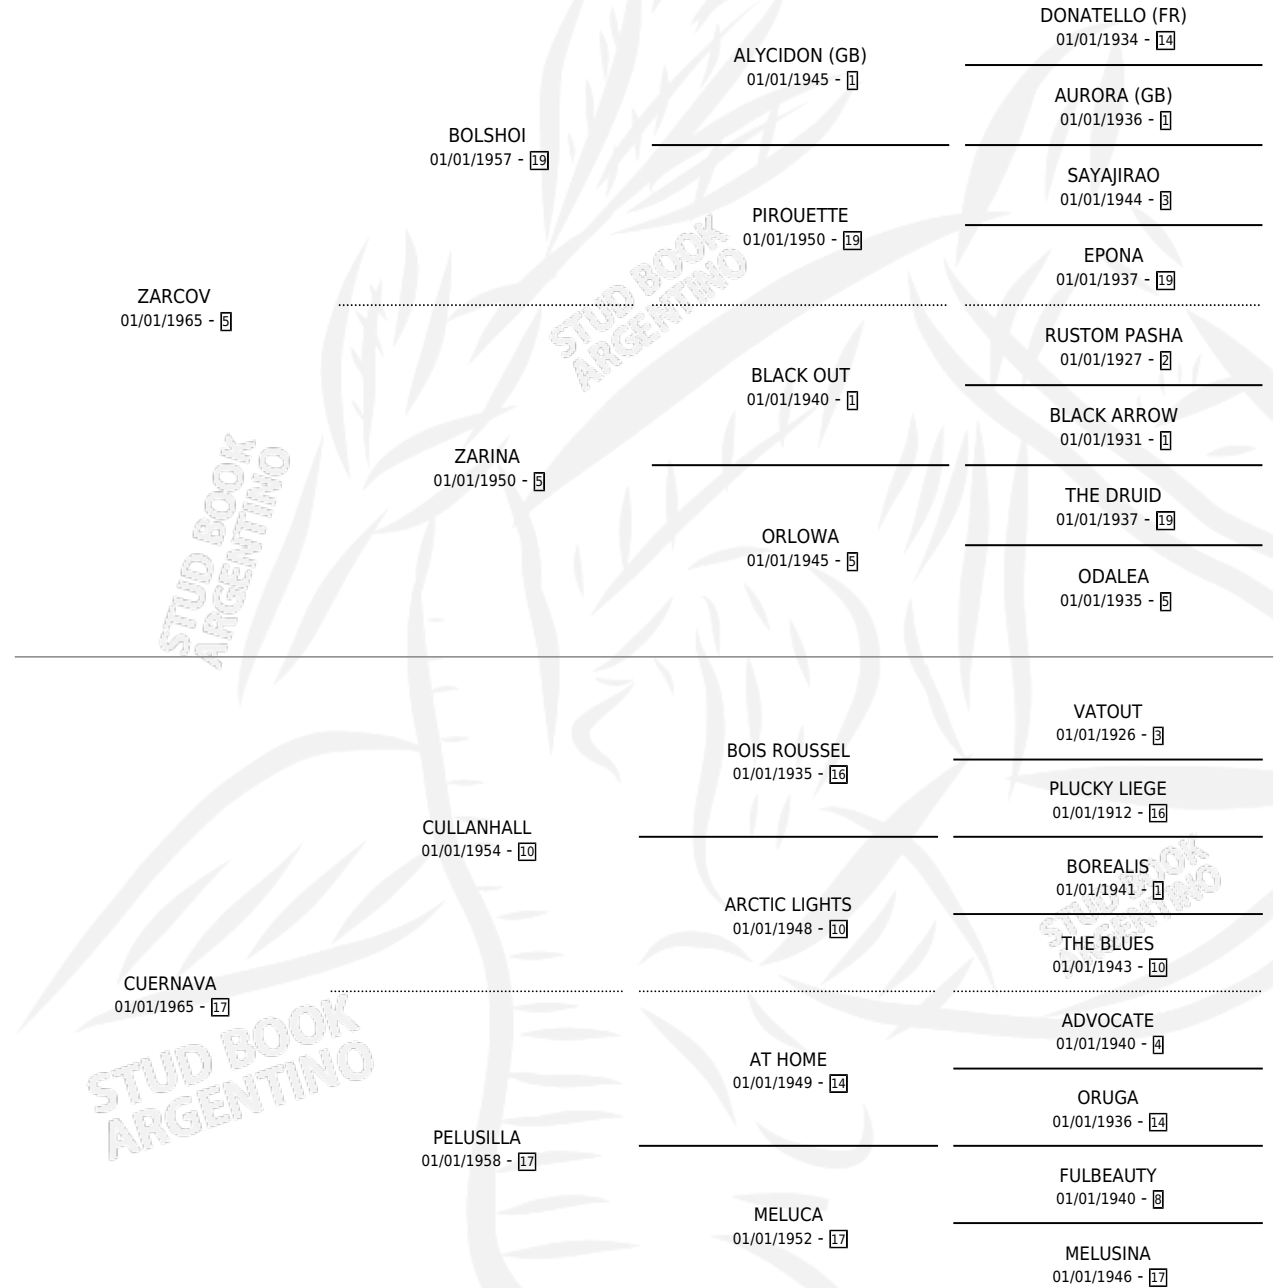

ZAR POLI

por ZARCOV y CUERNAVA por CULLANHALL

Argentina · Macho · No Consigna · SP · 31/12/1982
Familia 17-c · Volumen 31

ESTADO

TIPIFICACIÓN SANGUÍNEA	X
TIPIFICACIÓN POR ADN	X
PASAPORTE	X
IDENTIFICACIÓN POR MICROCHIP	X
REPRODUCTOR	X

Lugar de nacimiento: Campo particular

Criador: Mendibil Jorge Alfredo

PEDIGREE

CAMPAÑA

Solo carreras oficiales de Argentina

POR EDAD

EDAD	CC	1°	2°	3°	4°	5°	NP	CLC	CLG	CLCG1	CLGG1	IMPORTE	GANANCIA / CC
5 AÑOS	1	1	0	0	0	0	0	0	0	0	0	\$0	\$0
6 AÑOS	4	0	1	0	1	0	2	0	0	0	0	\$0	\$0
TOTALES	5	1	1	0	1	0	2	0	0	0	0	\$0	\$0
%		20.0%	20.0%	0.0%	20.0%	0.0%	40.0%	0.0%	0.0%	0.0%	0.0%		

Ganador en La Plata debutando, a los 5 años.

POR DISTANCIA

HIPODROMO	CC	1°	2°	3°	4°	5°	NP	CLC	CLG	CLCG1	CLGG1	IMPORTE
TUCUMAN	4	0	1	0	1	0	2	0	0	0	0	\$0
1200 MTS	4	0	1	0	1	0	2	0	0	0	0	\$0
LA PLATA	1	1	0	0	0	0	0	0	0	0	0	\$0
0 MTS	1	1	0	0	0	0	0	0	0	0	0	\$0