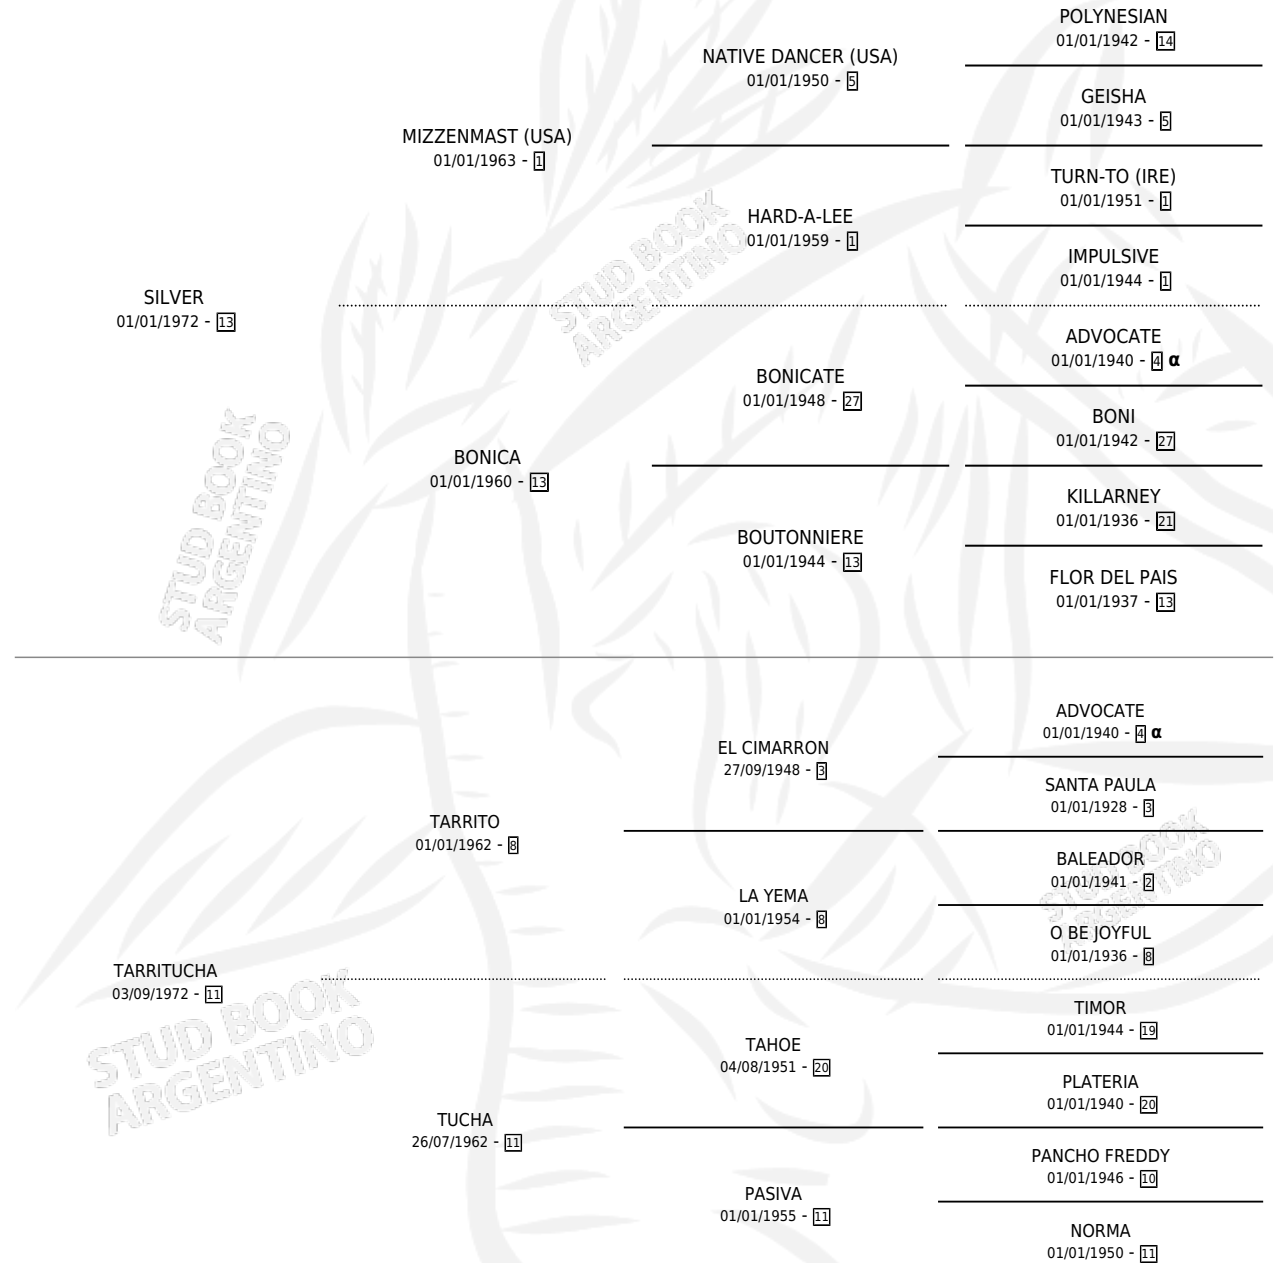

# SILVER MAN

por SILVER y TARRITUCHA por TARRITO

Argentina · Macho · No Consigna · SP · 01/11/1982  
Familia 11-c · Volumen 31

## ESTADO

TIPIFICACIÓN SANGUÍNEA	X
TIPIFICACIÓN POR ADN	X
PASAPORTE	X
IDENTIFICACIÓN POR MICROCHIP	X
REPRODUCTOR	X

**Lugar de nacimiento:** Campo particular

**Criador:** Sin dato

## PEDIGREE

INBREEDING : α