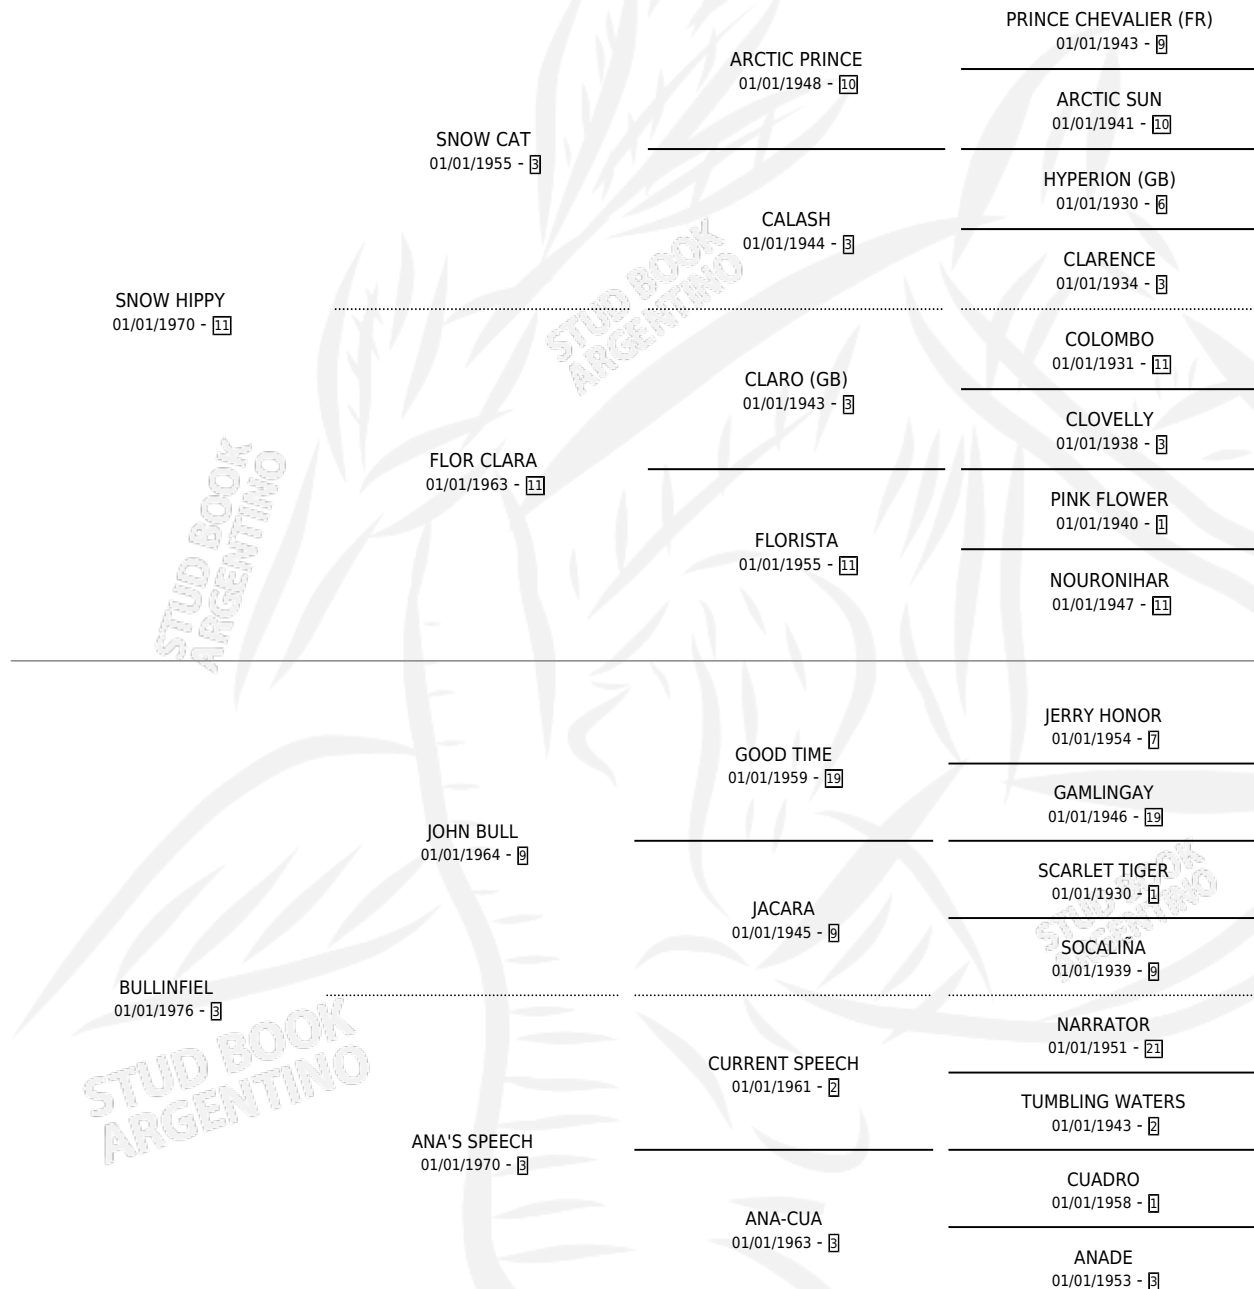

Lugar de nacimiento: Las Cuatro R

Criador: Sin dato

~

HIJOS

	MACHOS	HEMBRAS
7 NACIERON	2	5
1 CORRIERON	0	1

SIN ACTUACIONES

PEDIGREE

CAMPAÑA

Solo carreras oficiales de Argentina

POR EDAD

EDAD	CC	1°	2°	3°	4°	5°	NP	CLC	CLG	CLCG1	CLGG1	IMPORTE	GANANCIA / CC
3 AÑOS	1	1	0	0	0	0	0	0	0	0	0	\$0	\$0
4 AÑOS	2	2	0	0	0	0	0	0	0	0	0	\$0	\$0
6 AÑOS	5	0	0	0	0	1	4	0	0	0	0	\$0	\$0
TOTALES	8	3	0	0	0	1	4	0	0	0	0	\$0	\$0
%		37.5%	0.0%	0.0%	0.0%	12.5%	50.0%	0.0%	0.0%	0.0%	0.0%		