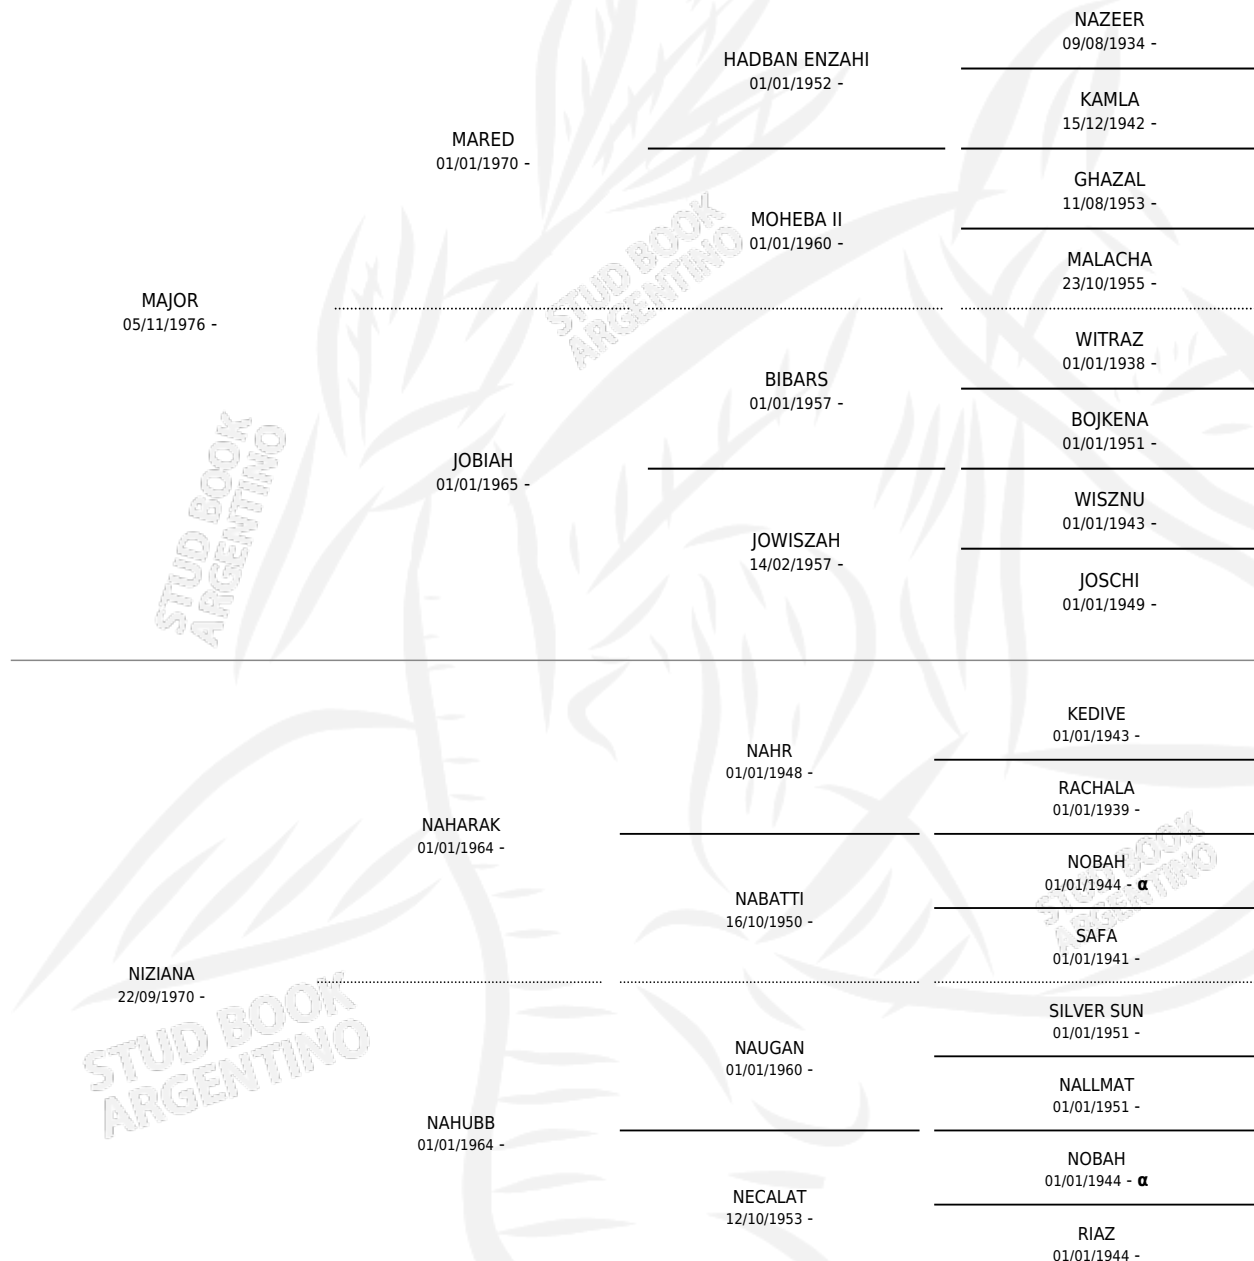

Lugar de nacimiento: Campo particular

Criador: Sin dato

~

HIJOS

| | MACHOS | HEMBRAS |
|------------|--------|---------|
| 1 NACIERON | 1 | 0 |

SIN ACTUACIONES

PEDIGREE

INBREEDING : α