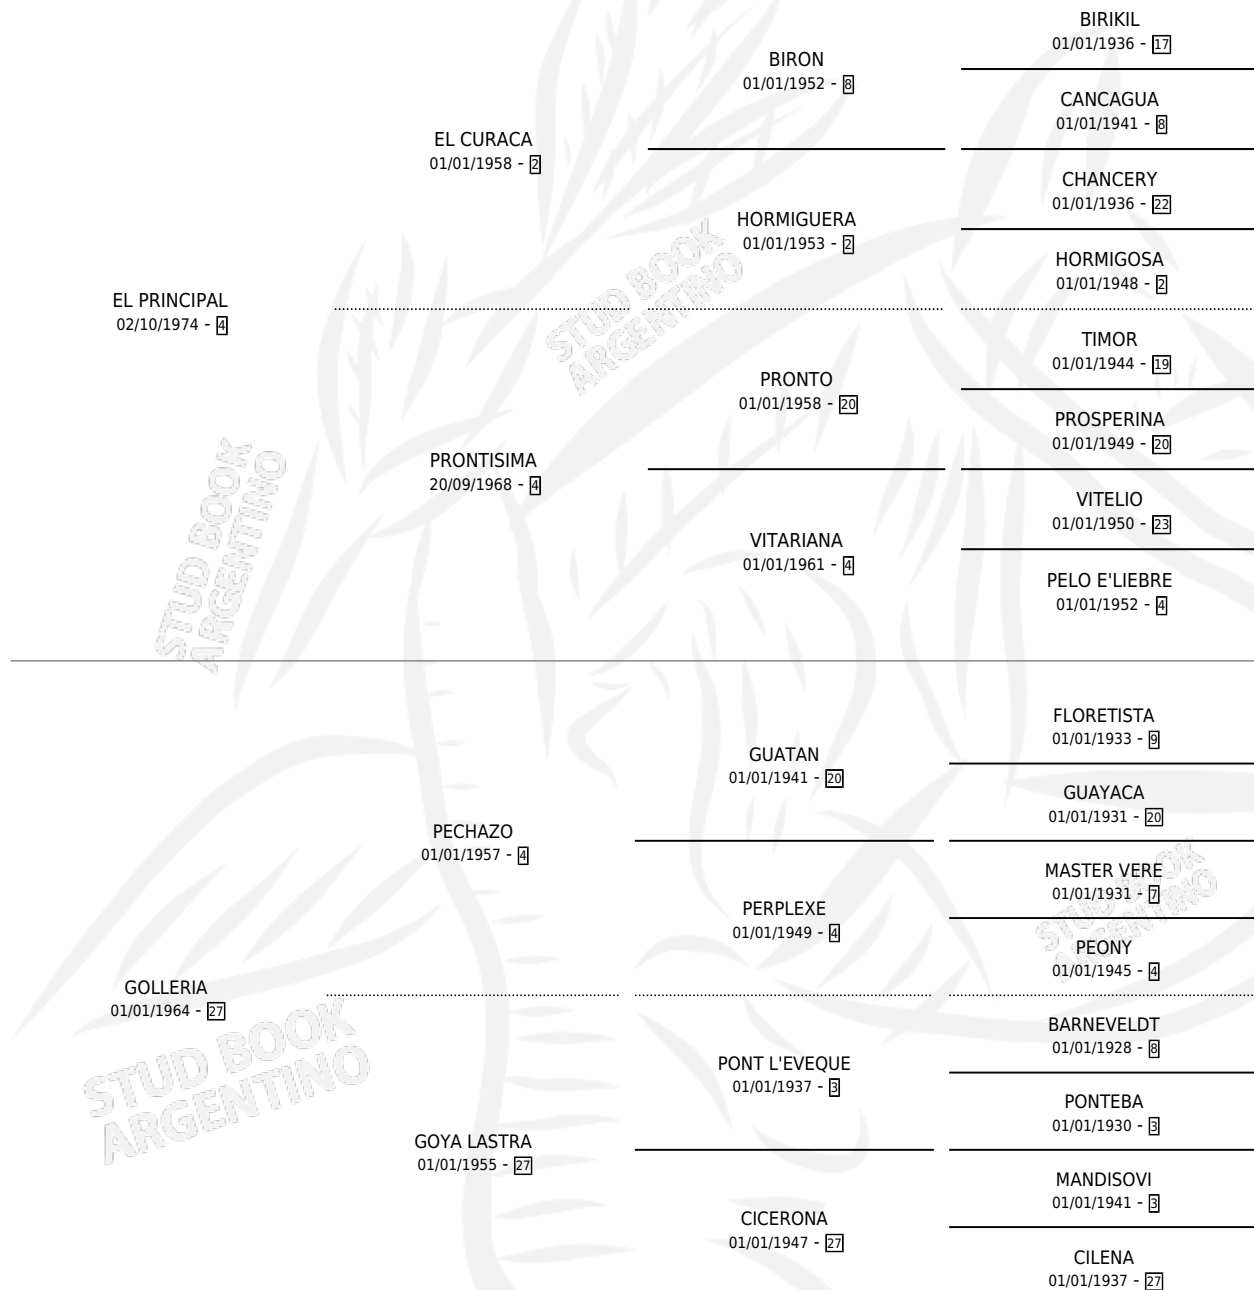

EL PRINCIPESCO

por EL PRINCIPAL y GOLLERIA por PEHAZO

Argentina · Macho · Tordillo · SP · 07/11/1982
Familia 27-a · Volumen 31

ESTADO

TIPIFICACIÓN SANGUÍNEA	X
TIPIFICACIÓN POR ADN	X
PASAPORTE	X
IDENTIFICACIÓN POR MICROCHIP	X
REPRODUCTOR	X

Lugar de nacimiento: El Alto

Criador: Sin dato

PEDIGREE