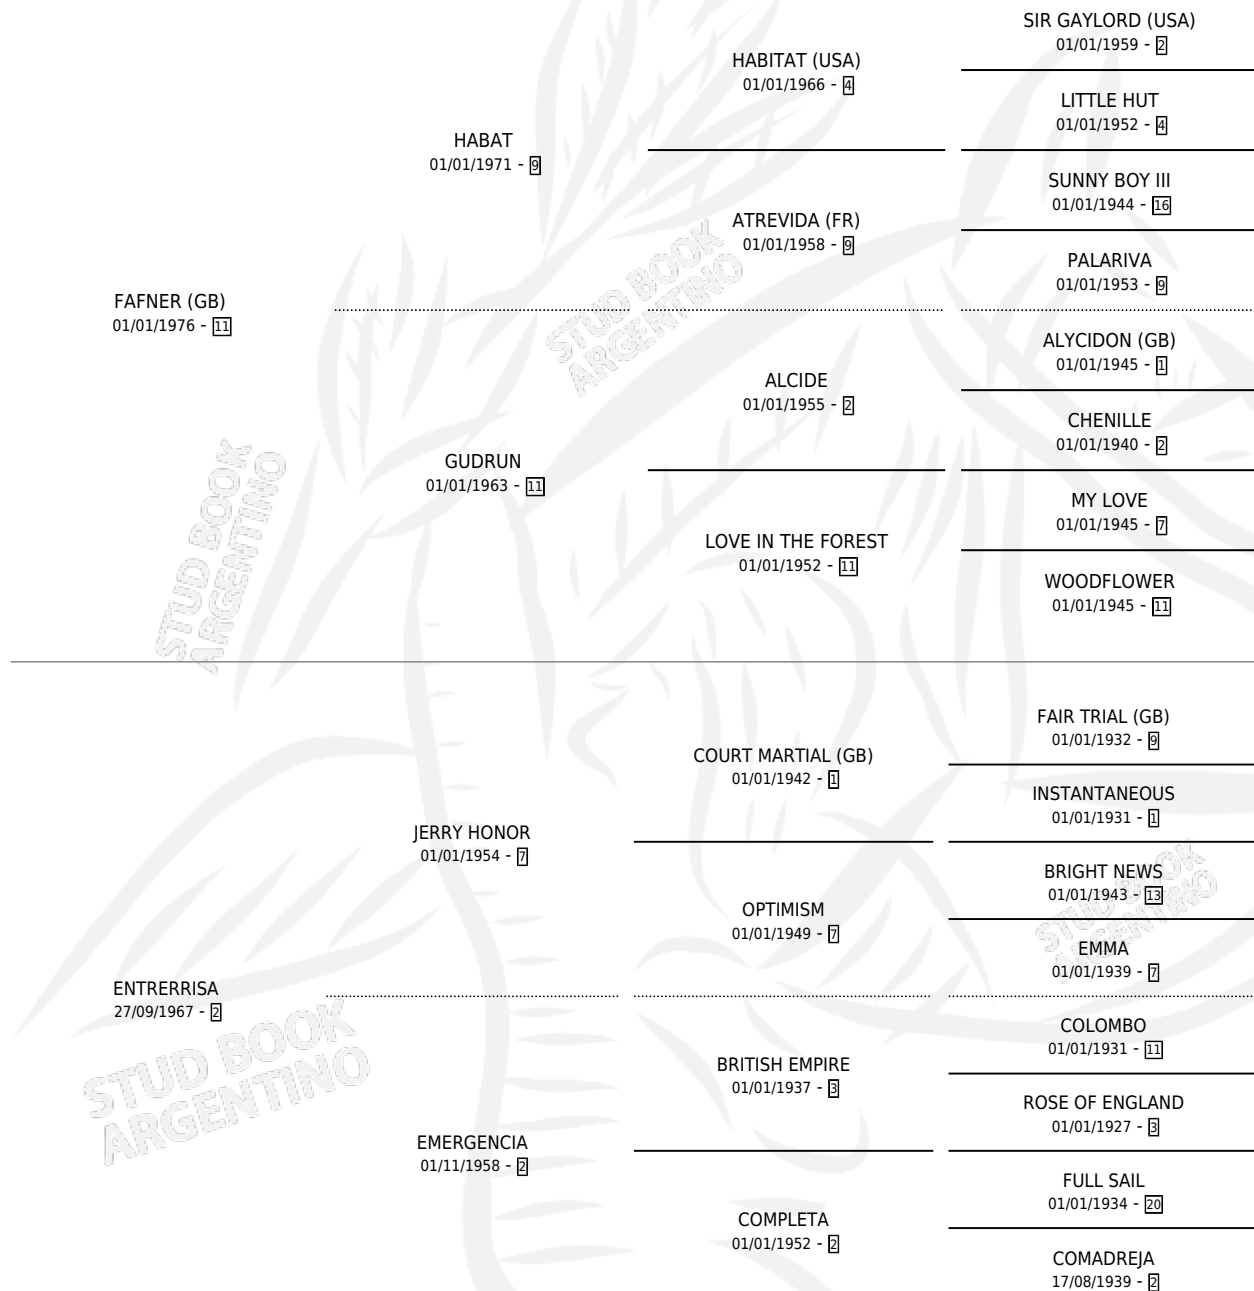

FAR JERRY

por **FAFNER (GB)** y **ENTRERRISA** por **JERRY HONOR**

Argentina · Macho · Zaino · SP · 31/10/1982
Familia 2-h · Volumen 31

ESTADO

TIPIFICACIÓN SANGUÍNEA	X
TIPIFICACIÓN POR ADN	X
PASAPORTE	X
IDENTIFICACIÓN POR MICROCHIP	X
REPRODUCTOR	X

Lugar de nacimiento: Dicha

Criador: Sin dato

PEDIGREE

CAMPAÑA

Solo carreras oficiales de Argentina

POR EDAD

EDAD	CC	1°	2°	3°	4°	5°	NP	CLC	CLG	CLCG1	CLGG1	IMPORTE	GANANCIA / CC
3 AÑOS	1	1	0	0	0	0	0	0	0	0	0	\$0	\$0
5 AÑOS	1	1	0	0	0	0	0	0	0	0	0	\$0	\$0
TOTALES	2	2	0	0	0	0	0	0	0	0	0	\$0	\$0
%		100%	0.0%	0.0%	0.0%	0.0%	0.0%	0.0%	0.0%	0.0%	0.0%		