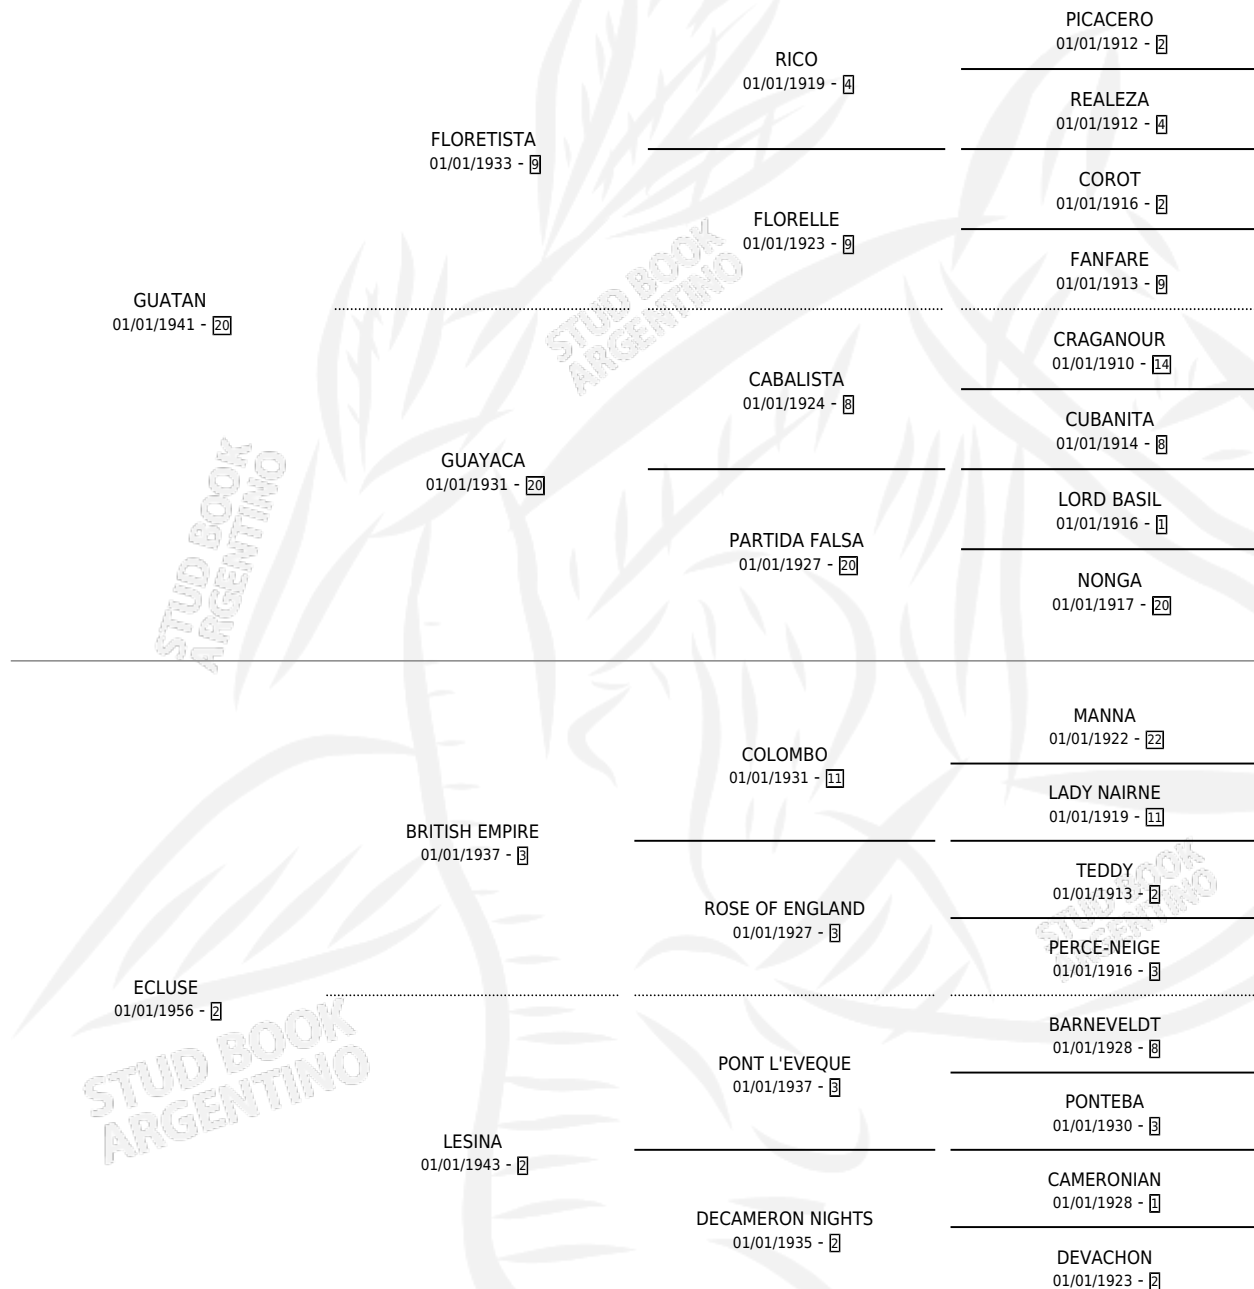

ECLISSE

por **GUATAN** y **ECLUSE** por **BRITISH EMPIRE**

Argentina · Hembra · Alazan · SP · 03/09/1967
Familia 2-n · Volumen 26

ESTADO

TIPIFICACIÓN SANGUÍNEA	X
TIPIFICACIÓN POR ADN	X
PASAPORTE	X
IDENTIFICACIÓN POR MICROCHIP	X
REPRODUCTOR	✓

Lugar de nacimiento: Campo particular
Criador: Las Ortigas

~

HIJOS

	MACHOS	HEMBRAS
16 NACIERON	7	9
5 CORRIERON	3	2
4 GANARON	2	2

1	1	0
GANADORES CL	GANADORES GR	GANADORES G1

PEDIGREE

S

cimientos 15 / Efectividad 78.95%

PADRILLO	PRODUCTO	CRIADOR	1ER SERVICIO	ÚLTIMO SERVICIO
CAMPERO	∅		29/09/1990	01/10/1990
ECLISSE CAMPERO	EXTRAVAGANCE (H Z, 13/08/1990)	LAS ORTIGAS	11/08/1989	05/09/1989
CAMPERO	EGALITE II (H A, 09/11/1988)	LAS ORTIGAS	07/11/1987	30/11/1987
CAMPERO	∅		19/08/1985	10/09/1985
LEFTY (USA)	ECLIPSIS (H A, 05/11/1978) •MURIÓ EL 10/12/1983•	SIN DATO		
SNOW FESTIVAL	ENMIENDA (H A, 20/10/1979)	SIN DATO		
SNOW FESTIVAL	ELODIE (H AT, 04/10/1980)	SIN DATO		
PRETENCIOSO	ENCARTE (M A, 17/07/1984)	SIN DATO		
PRETENCIOSO	EL CUQUI (M A, 05/08/1983)	ASOCIACION COOPERATIVA DE CRIADORES DE CABALLOS DE CARRERA		
SNOW FESTIVAL	∅			
SNOW FESTIVAL	EDIL (M A, 14/11/1977) •MURIÓ EL 08/07/1978•	SIN DATO		
SNOW FESTIVAL	EQUIS (M A, 02/10/1976)	BLANCO ANDRES ROQUE		
GREAT HOST	EASY (H A, 26/08/1975) •MURIÓ EL 01/07/2007•	SIN DATO		
MASTER BOLD (USA)	EQUITANIA (H A, 31/08/1974) •MURIÓ EL 01/07/2006•	SIN DATO		
YONDER	ESQUILINA (H A, 08/09/1973) •MURIÓ EL 01/07/2005•	SIN DATO		
CHOKER	ENCUESTRE (M A, 09/09/1972) •MURIÓ EL 23/05/1975•	SIN DATO		
CAMPERO	EL CORSARIO (M Z, 23/09/1987)	SIN DATO		
PRETENCIOSO	EDIL (M A, 10/08/1985) •MURIÓ EL 18/12/1985•	SIN DATO		
PULINES	∅			