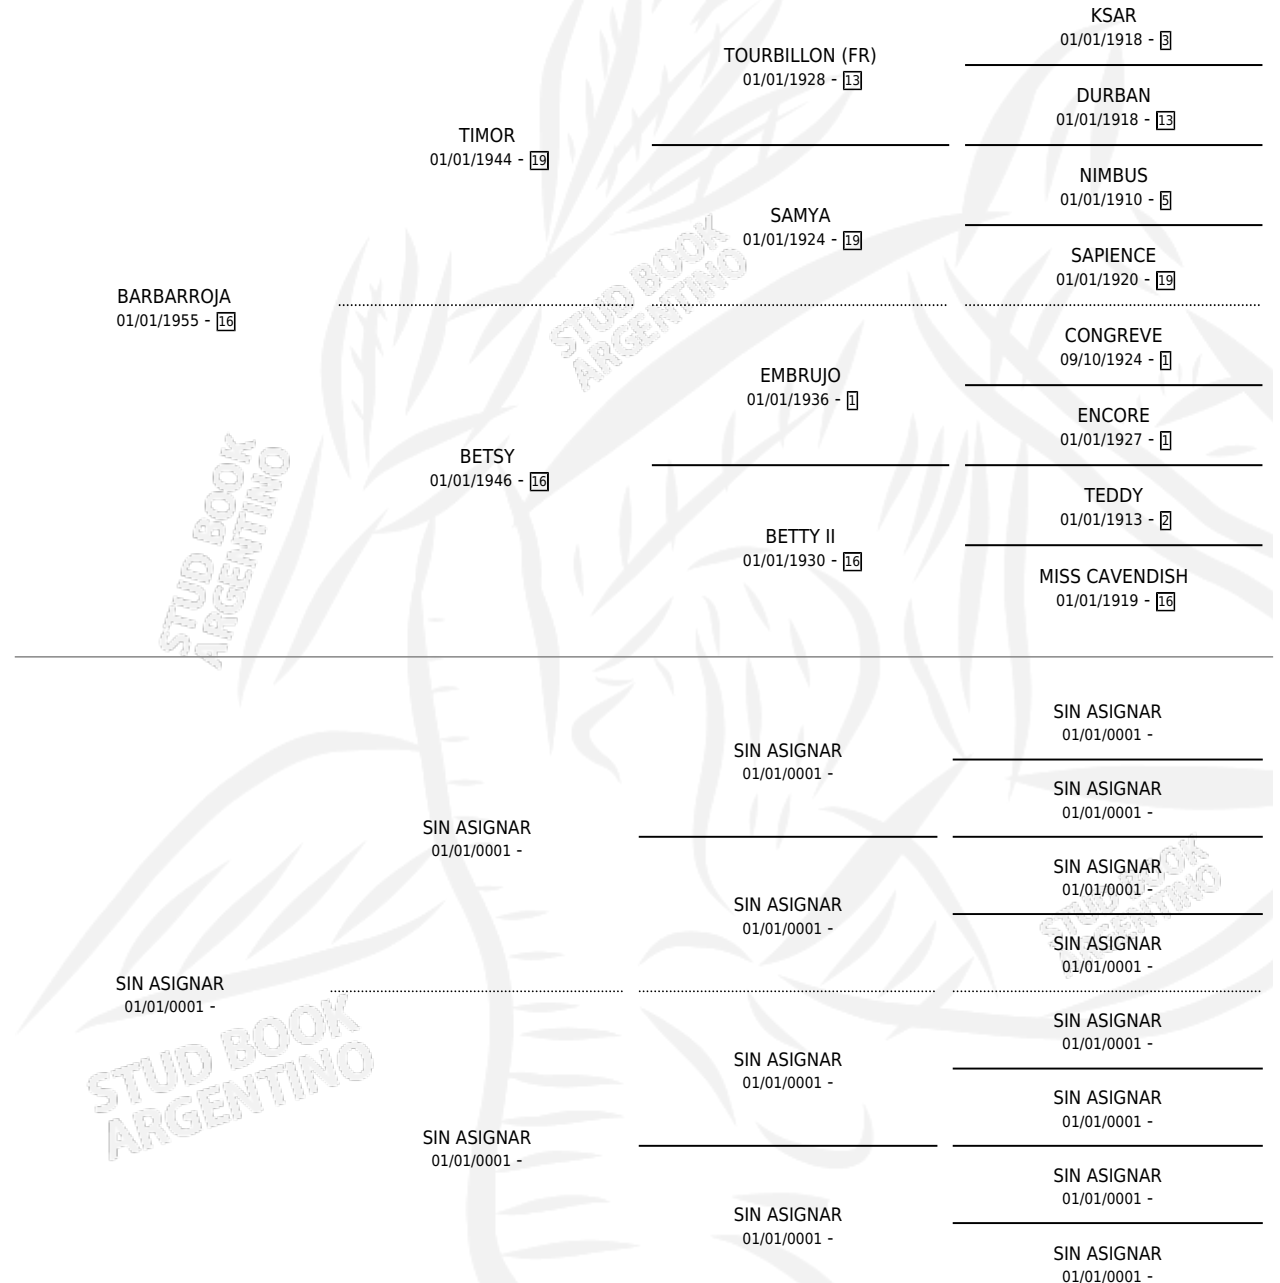

PUNTANEGRA

por BARBARROJA y SIN ASIGNAR por SIN ASIGNAR

Argentina · Hembra · Alazan · SP · 01/01/1967
Familia 99 · Volumen 26

ESTADO

TIPIFICACIÓN SANGUÍNEA	X
TIPIFICACIÓN POR ADN	X
PASAPORTE	X
IDENTIFICACIÓN POR MICROCHIP	X
REPRODUCTOR	✓

Lugar de nacimiento: Campo particular

Criador: Sin dato

~

HIJOS

	MACHOS	HEMBRAS
4 NACIERON	1	3
1 CORRIERON	1	0
1 GANARON	1	0
0 GANADORES CL	0 GANADORES GR	0 GANADORES G1

PEDIGREE

S

mientos 1 / Efectividad 33.33%