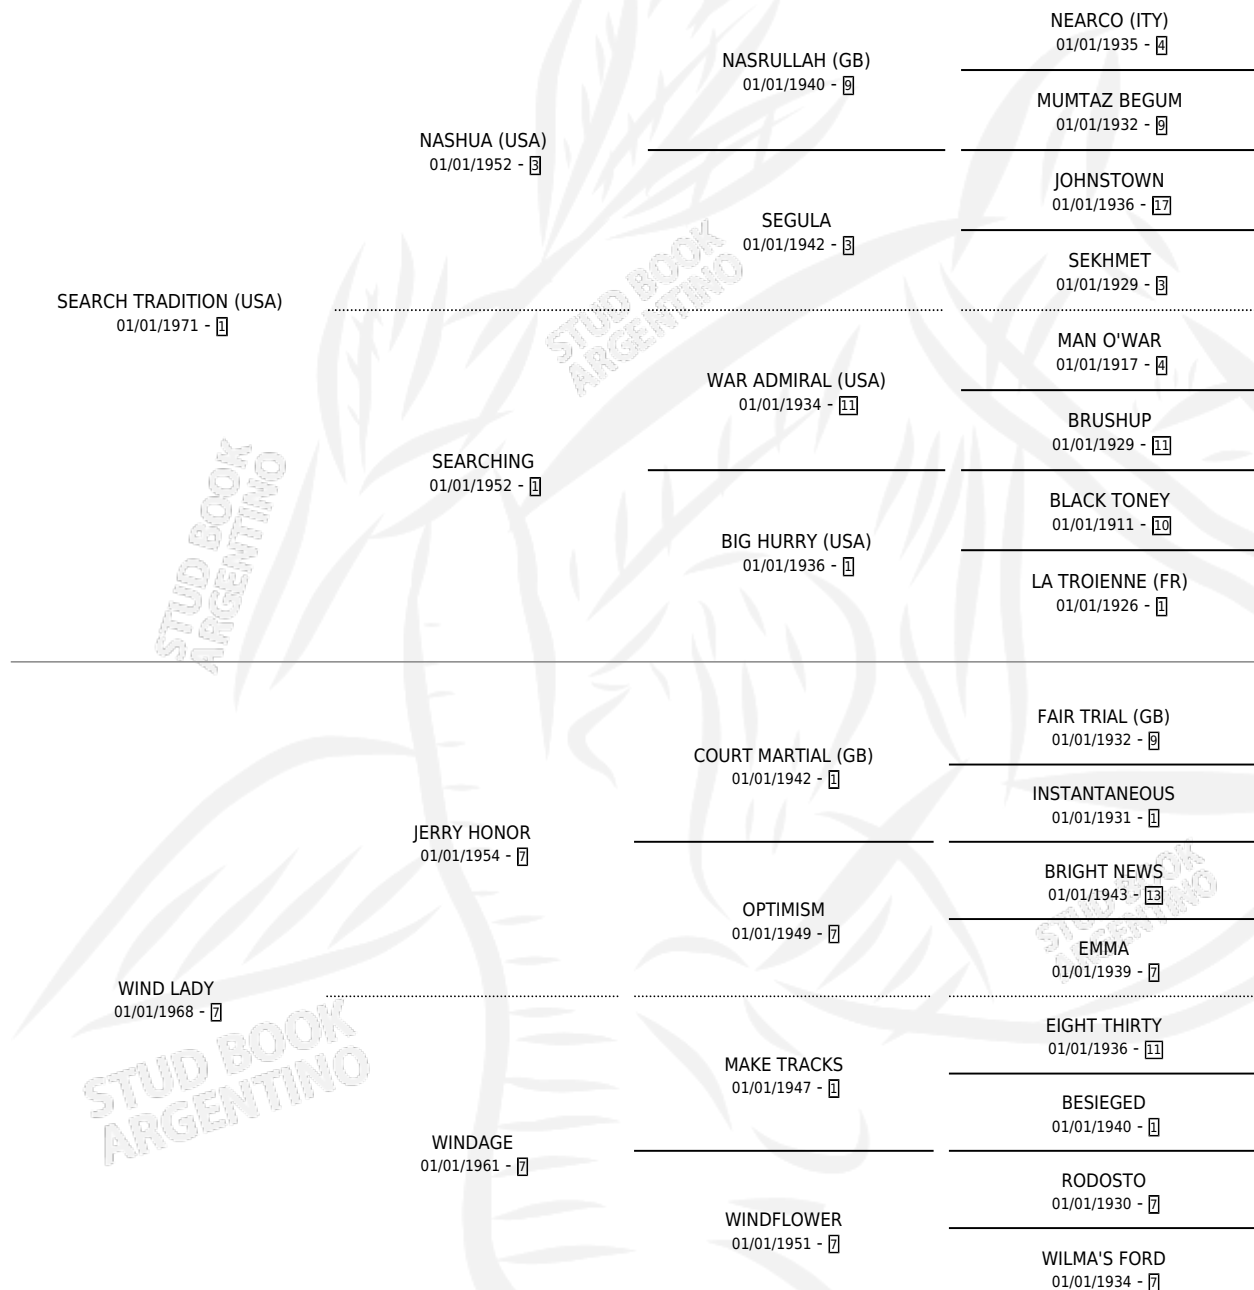

HEGIRA

por **SEARCH TRADITION (USA)** y **WIND LADY** por **JERRY HONOR**

Argentina · Hembra · Zaino · SP · 06/11/1982
Familia 7 · Volumen 31

ESTADO

TIPIFICACIÓN SANGUÍNEA	✓
TIPIFICACIÓN POR ADN	X
PASAPORTE	X
IDENTIFICACIÓN POR MICROCHIP	X
REPRODUCTOR	✓

Lugar de nacimiento: Campo particular
Criador: Don Waldino

~

HIJOS

	MACHOS	HEMBRAS
6 NACIERON	1	5
1 CORRIERON	0	1

SIN ACTUACIONES

PEDIGREE

CAMPAÑA

Solo carreras oficiales de Argentina