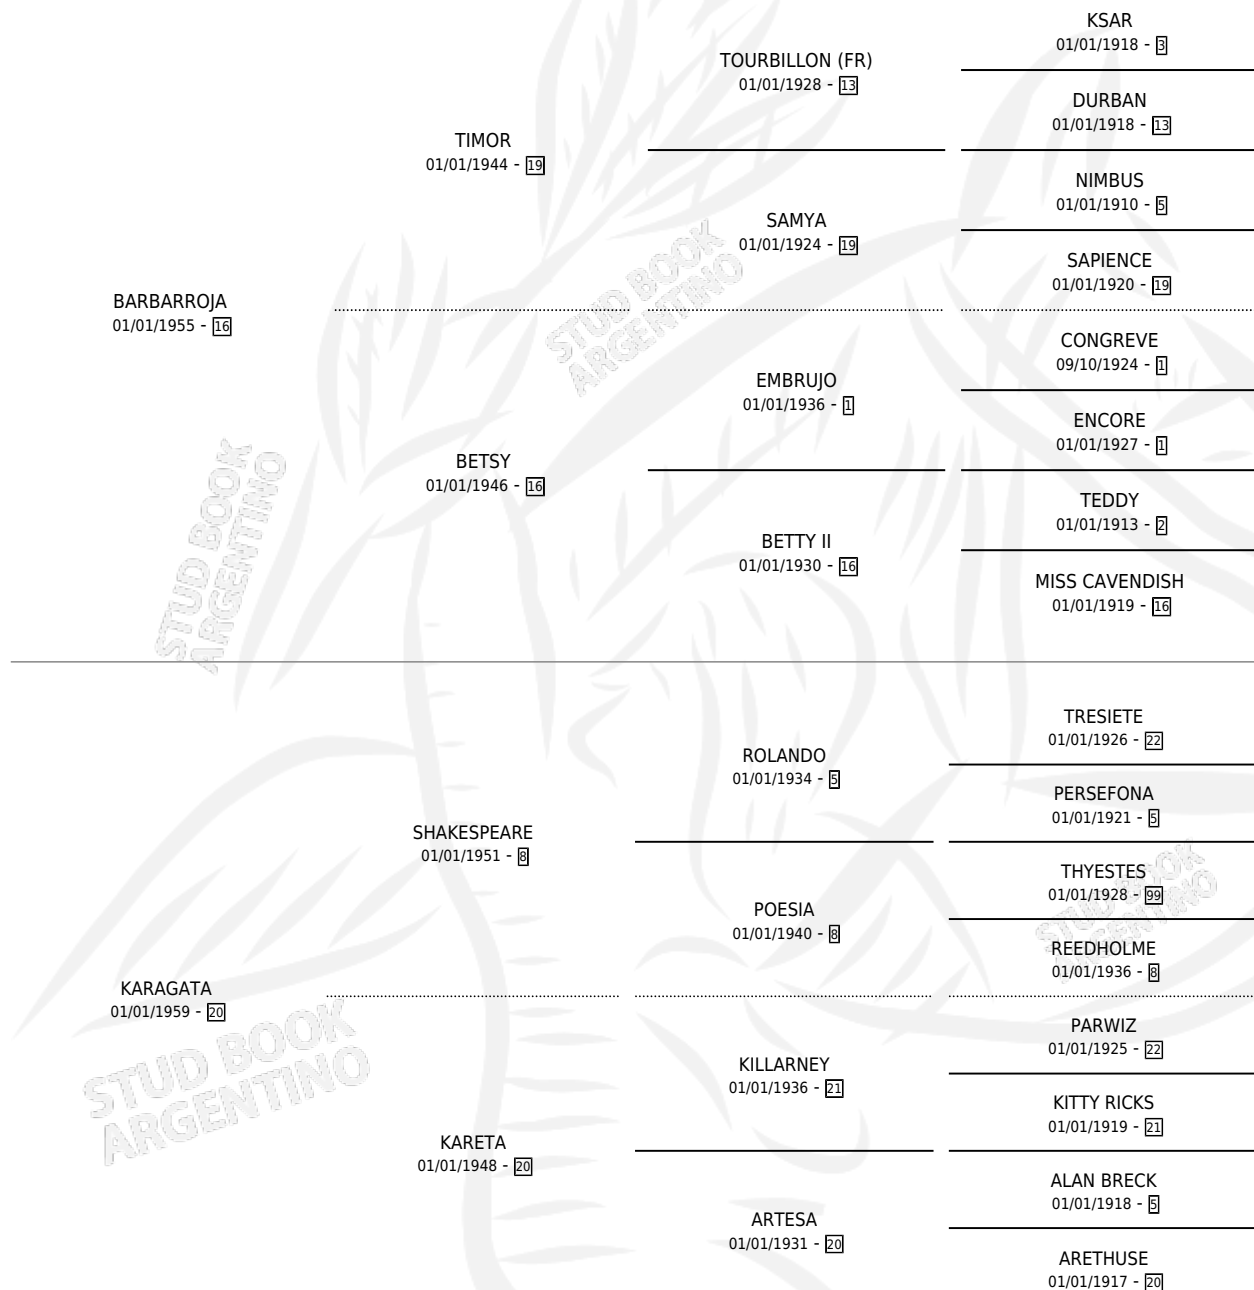

BARBAKARA

por BARBARROJA y KARAGATA por SHAKESPEARE

Argentina · Hembra · Zaino Colorado · SP · 01/01/1967
Familia 20 · Volumen 26

ESTADO

TIPIFICACIÓN SANGUÍNEA	X
TIPIFICACIÓN POR ADN	X
PASAPORTE	X
IDENTIFICACIÓN POR MICROCHIP	X
REPRODUCTOR	✓

Lugar de nacimiento: Campo particular

Criador: Sin dato

~

HIJOS

	MACHOS	HEMBRAS
3 NACIERON	1	2
1 CORRIERON	1	0

SIN ACTUACIONES

PEDIGREE

S